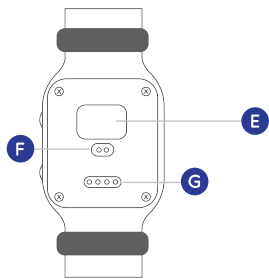

### Características (diseño y botones)

- A Pantalla
- B Botón para encender/apagar
- C Micrófono
- D Botón SOS
- E Ranura para Sim (Nano Sim)
- F Sensor
- G Base de carga