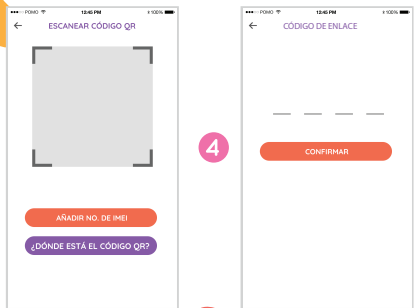

## Como Vincularlo su Reloj en la Aplicación

Siga las instrucciones para vincular su reloj Pomo Waffle a su teléfono móvil.

La pantalla de la aplicación mostrará el icono para añadir un reloj.

## Obtenga Código de Enlace

El código QR y código de enlace aparecerán en el reloj.

( Main menu > Settings > Pair Watch )

\* Pueden pasar algunos minutos antes de que se muestre el mensaje que indique que el enlace se ha completado

## Añadir información de reloj

Llene la información de su hijo y presione enviar "submit" para guardar información.