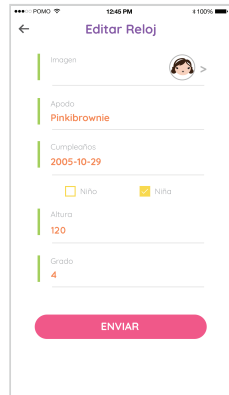

## Como Vincularlo su Reloj en la Aplicación

Siga las instrucciones para vincular su reloj Pomo Waffle a su teléfono móvil.

La pantalla de la aplicación mostrará el icono para añadir un reloj.

## Obtenga Código de Enlace

El código QR y código de enlace aparecerán en el reloj.

( Main menu > Settings > Pair Watch )

\* Pueden pasar algunos minutos antes de que se muestre el mensaje que indique que el enlace se ha completado

## Añadir información de reloj

Llene la información de su hijo y presione enviar "submit" para guardar información.