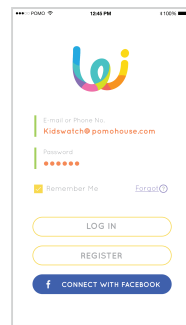

POMO

Pomo House Mexico.

Opalo 213 PB- Int A

Col. Las arboledas, 36520.Irapuato Gto.

Pagina Web : www.pomohouse.com.mx

E-mail : contacto@pomohouse.com.mx

: Pomo House Mexico

: Pomo House Mexico

: Pomo House Mexico