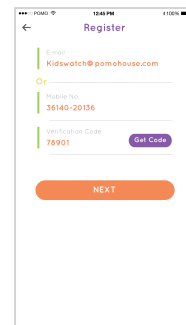

POMO

Pomo House Mexico.

Opalo 213 PB- Int A

Col. Las arboledas, 36520.Irapuato Gto.

Pagina Web : www.pomohouse.com.mx

E-mail : contacto@pomohouse.com.mx

: Pomo House Mexico

: Pomo House Mexico

: Pomo House Mexico