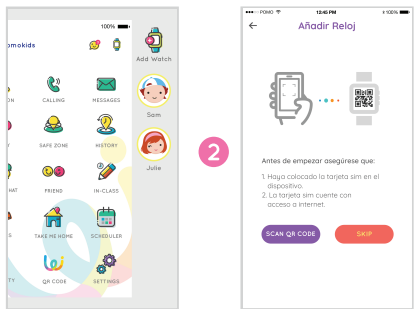

## Como Vincularlo su Reloj en la Aplicación

Siga las instrucciones para vincular su reloj Pomo Waffle a su teléfono móvil.

La pantalla de la aplicación mostrará el icono para añadir un reloj.

## Obtenga Código de Enlace

El código QR y código de enlace aparecerán en el reloj.

( Main menu > Settings > Pair Watch )

\* Pueden pasar algunos minutos antes de que se muestre el mensaje que indique que el enlace se ha completado

## Añadir información de reloj

Llene la información de su hijo y presione enviar "submit" para guardar información.