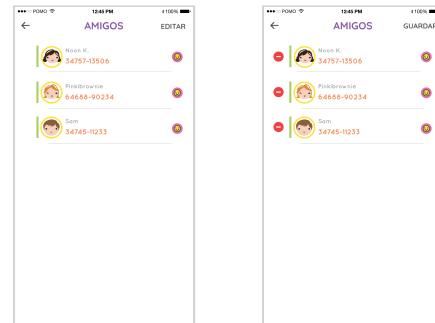

## Añadir información de reloj

Llene la información de su hijo y presione enviar "submit" para guardar información.

## Añadir Contactos Familiares

Pomo Waffle se sincronizará automáticamente con la aplicación de su teléfono móvil una vez que los contactos se hayan agregado en el menú **Familia**.

Los Contactos automáticamente se sincronizarán al reloj.

- Contactos familiares

- Contactos mejores amigos

## Añadir a un Mejor amigo ( en el reloj)

Presione el menú de Mejores "Amigos", el reloj utilizará bluetooth para buscar un Pomo Waffle disponibles a su alrededor.

Dentro de la aplicación el nombre del amigo se agregará en la lista de "Amigos" automáticamente. Los padres recibirán una notificación y podrán editar o cancelar el contacto en el Menú "Amigos"