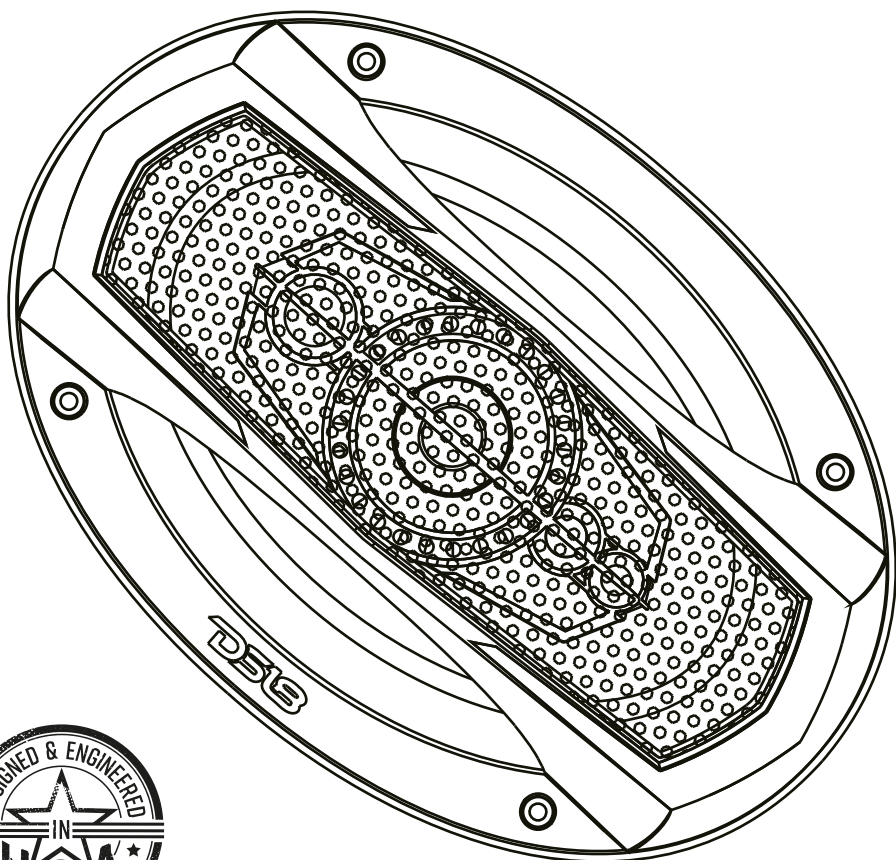

**DS18**<sup>®</sup>  
**SELECT**

**OWNER'S MANUAL**  
**SLC-N69X**

**6x9" 5-WAY COAXIAL SPEAKER**

**BOCINA COAXIAL DE 6X9" Y 5 VIAS**

ENGLISH | ESPAÑOL

## Tweeter

Mylar Dome Tweeter Diameter / <i>Diametro del Tweeter de Cúpula de Mylar</i> ...	1.2"
Mylar Dome Tweeter VC/ <i>Tweeter de Cúpula Mylar VC</i> .....	0.56"
Piezo Super Tweeter.....	3x 047"
Magnet Material / <i>Material del Imán</i> .....	Ferrite / Ferrita

## Measurements / Medidas:

Overall Diameter / <i>Diámetro Total</i> .....	6.45x9.21" / 158 x 234mm
Overall Depth / <i>Profundidad Total</i> .....	3.58" / 91mm
Front Mount Baffle Cutout / <i>Corte del orificio de montaje</i> .....	5.98x8.62" / 125x219mm
Mouting Depth / <i>Profundidad de Montaje</i> .....	2.95" / 75mm
Motor Diameter / <i>Diámetro del Motor</i> .....	3.93" / 100mm