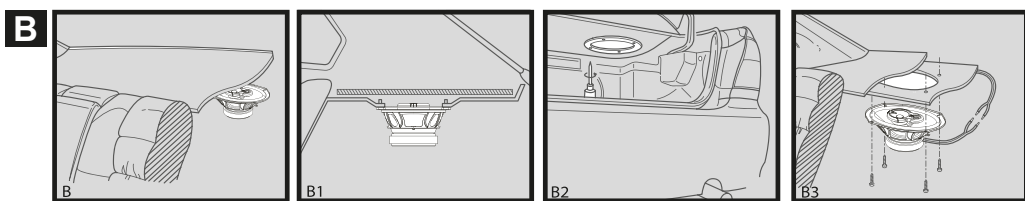

SLC-N69X

INSTALLATION

REFER TO YOUR CAR STEREO OWNER'S MANUAL

INSTALACIÓN

CONSULTE EL MANUAL DEL PROPIETARIO DEL ESTÉREO DE SU AUTOMÓVIL

**WE LIKE
IT LOUD**