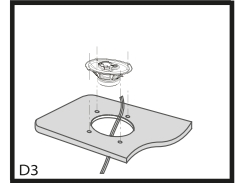

D

**WE LIKE
IT LOUD**

Specifications / Especificaciones:

Nominal Diameter / <i>Diámetro Nominal</i>	6.5"
Nominal Impedance / <i>Impedancia Nominal</i>	4 ohms
RMS Power Handling / <i>Manejo de Potencia RMS</i>	50 Watts
MAX Power Handling / <i>Manejo de Potencia MAX</i>	200 Watts
Sensitivity (1w/1m) / <i>Sensibilidad (1w/1m)</i>	84.9dB
Frequency Response / <i>Respuesta de Frecuencia</i>	65Hz - 20KHz
Recommended Lo Pass Crossover / <i>Crossover de Paso Bajo Recomendado</i>	70Hz

woofer

VC Diameter / <i>Diámetro de la Bobina de Voz</i>	3"
Cone Material / <i>Material del Cono</i>	Injection Cone/ Cono de Inyeccion
Surround Material / <i>Material de la Suspension</i>	Rubber / Caucho
Basket Material / <i>Material de la Canasta</i>	Steel / Acero
Basket Color/Finish / <i>Color/Acabado de la Canasta</i>	Flat Black / Negro Plano
Magnet Material / <i>Material del Imán</i>	Ferrite / Ferrita
Magnet Weight / <i>Peso del Imán</i>	12oz

Tweeter

Mylar Dome Tweeter Diameter / <i>Diametro del Tweeter de Cúpula de Mylar</i>	1"
Mylar Dome Tweeter VC / <i>Tweeter de Cúpula Mylar VC</i>	0.54"
Piezo Super Tweeter.....	2x 047"
Magnet Material / <i>Material del Imán</i>	Ferrite / Ferrita