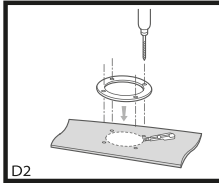

SLC-N65X

INSTALLATION

REFER TO YOUR CAR STEREO OWNER'S MANUAL

A

B

C

D

**WE LIKE
IT LOUD**