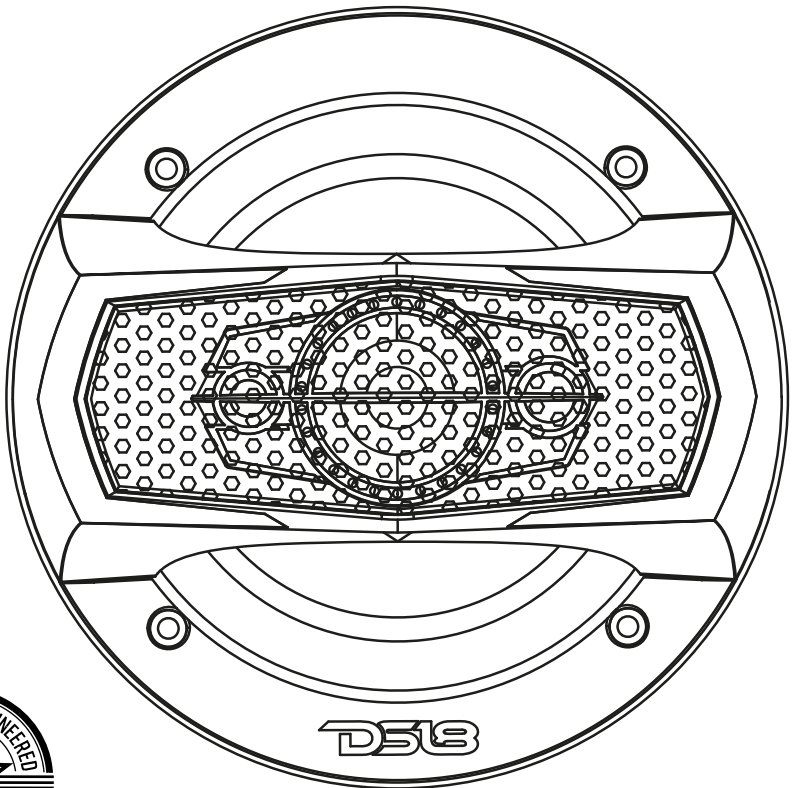

D518[®]
SELECT

OWNER'S MANUAL
SLC-N65X
6.5" 4-WAY COAXIAL SPEAKER

SLC-N65X

INSTALLATION

REFER TO YOUR CAR STEREO OWNER'S MANUAL

A

B

C

D

**WE LIKE
IT LOUD**

Specifications / Especificaciones:

Nominal Diameter / <i>Diámetro Nominal</i>	6.5"
Nominal Impedance / <i>Impedancia Nominal</i>	4 ohms
RMS Power Handling / <i>Manejo de Potencia RMS</i>	50 Watts
MAX Power Handling / <i>Manejo de Potencia MAX</i>	200 Watts
Sensitivity (1w/1m) / <i>Sensibilidad (1w/1m)</i>	84.9dB
Frequency Response / <i>Respuesta de Frecuencia</i>	65Hz - 20KHz
Recommended Lo Pass Crossover / <i>Crossover de Paso Bajo Recomendado</i>	70Hz

woofer

VC Diameter / <i>Diámetro de la Bobina de Voz</i>	3"
Cone Material / <i>Material del Cono</i>	Injection Cone/ Cono de Inyeccion
Surround Material / <i>Material de la Suspension</i>	Rubber / Caucho
Basket Material / <i>Material de la Canasta</i>	Steel / Acero
Basket Color/Finish / <i>Color/Acabado de la Canasta</i>	Flat Black / Negro Plano
Magnet Material / <i>Material del Imán</i>	Ferrite / Ferrita
Magnet Weight / <i>Peso del Imán</i>	12oz

Tweeter

Mylar Dome Tweeter Diameter / <i>Diametro del Tweeter de Cúpula de Mylar</i>	1"
Mylar Dome Tweeter VC / <i>Tweeter de Cúpula Mylar VC</i>	0.54"
Piezo Super Tweeter.....	2x 047"
Magnet Material / <i>Material del Imán</i>	Ferrite / Ferrita