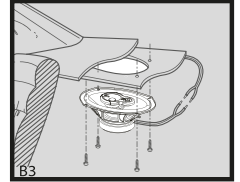

SLC-N65X

INSTALLATION

REFER TO YOUR CAR STEREO OWNER'S MANUAL

A

B

C

D

**WE LIKE
IT LOUD**