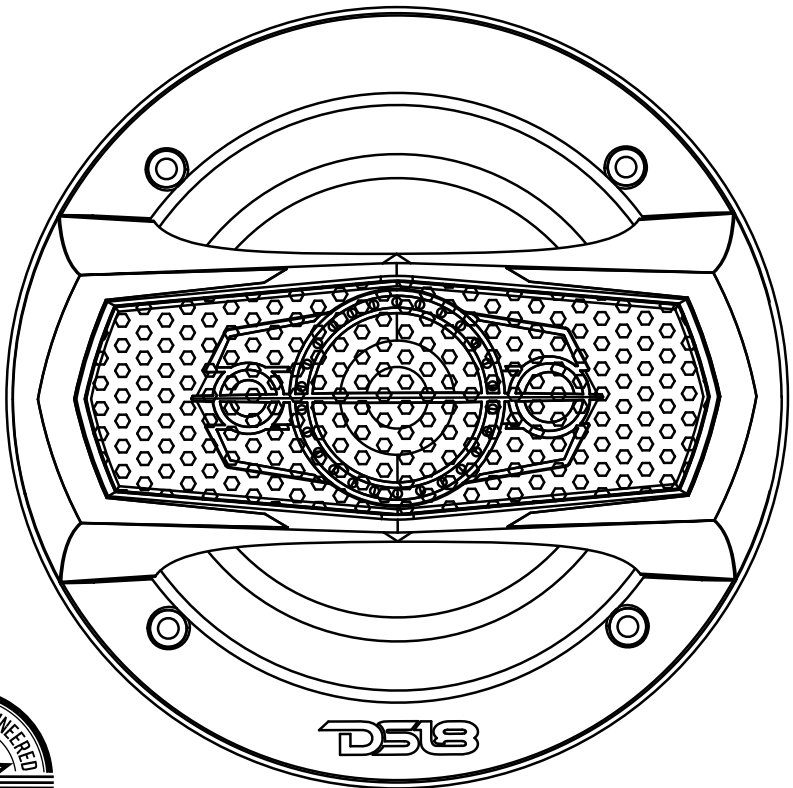

D518[®]
SELECT

OWNER'S MANUAL
SLC-N525X
5.25" 4-WAY COAXIAL SPEAKER

SLC-N525X

INSTALLATION

REFER TO YOUR CAR STEREO OWNER'S MANUAL

A

B

C

D

**WE LIKE
IT LOUD**

Specifications / Especificaciones:

Nominal Diameter / <i>Diámetro Nominal</i>	5.25"
Nominal Impedance / <i>Impedancia Nominal</i>	4 OHMS
RMS Power Handling / <i>Manejo de Potencia RMS</i>	40 Watts
MAX Power Handling / <i>Manejo de Potencia MAX</i>	160 Watts
Sensitivity (1w/1m) / <i>Sensibilidad (1w/1m)</i>	84.5dB
Frequency Response / <i>Respuesta de Frecuencia</i>	80Hz - 20KHz
Recommended Lo Pass Crossover / <i>Crossover de Paso Bajo Recomendado</i>	90Hz

woofer

VC Diameter / <i>Diámetro de la Bobina de Voz</i>	1"
Cone Material / <i>Material del Cono</i>	Injection Cone/ Cono de Inyeccion
Surround Material / <i>Material de la Suspension</i>	Rubber / Caucho
Basket Material / <i>Material de la Canasta</i>	Steel / Acero
Basket Color/Finish / <i>Color/Acabado de la Canasta</i>	Flat Black / Negro Plano
Magnet Material / <i>Material del Imán</i>	Ferrite / Ferrita
Magnet Weight / <i>Peso del Imán</i>	10oz

Tweeter

Mylar Dome Tweeter Diameter / <i>Diametro del Tweeter de Cúpula de Mylar</i>	1"
Mylar Dome Tweeter VC / <i>Tweeter de Cúpula Mylar VC</i>	0.54"
Piezo Super Tweeter.....	2x 047"
Magnet Material / <i>Material del Imán</i>	Ferrite / Ferrita