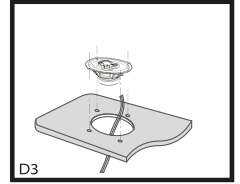

D

**WE LIKE
IT LOUD**

Specifications / Especificaciones:

Nominal Diameter / <i>Diámetro Nominal</i>	5.25"
Nominal Impedance / <i>Impedancia Nominal</i>	4 OHMS
RMS Power Handling / <i>Manejo de Potencia RMS</i>	40 Watts
MAX Power Handling / <i>Manejo de Potencia MAX</i>	160 Watts
Sensitivity (1w/1m) / <i>Sensibilidad (1w/1m)</i>	84.5dB
Frequency Response / <i>Respuesta de Frecuencia</i>	80Hz - 20KHz
Recommended Lo Pass Crossover / <i>Crossover de Paso Bajo Recomendado</i>	90Hz

woofer

VC Diameter / <i>Diámetro de la Bobina de Voz</i>	1"
Cone Material / <i>Material del Cono</i>	Injection Cone/ Cono de Inyeccion
Surround Material / <i>Material de la Suspension</i>	Rubber / Caucho
Basket Material / <i>Material de la Canasta</i>	Steel / Acero
Basket Color/Finish / <i>Color/Acabado de la Canasta</i>	Flat Black / Negro Plano
Magnet Material / <i>Material del Imán</i>	Ferrite / Ferrita
Magnet Weight / <i>Peso del Imán</i>	10oz

Tweeter

Mylar Dome Tweeter Diameter / <i>Diametro del Tweeter de Cúpula de Mylar</i>	1"
Mylar Dome Tweeter VC / <i>Tweeter de Cúpula Mylar VC</i>	0.54"
Piezo Super Tweeter.....	2x 047"
Magnet Material / <i>Material del Imán</i>	Ferrite / Ferrita

Measurements / Mediciones:

Overall Diameter / <i>Diámetro Total</i>	5.11" / 130mm
Overall Depth / <i>Profundidad Total</i>	2.55" / 65mm
Front Mount Baffle Cutout / <i>Corte del orificio de mont.</i> ..	4.56" / 116mm
Mouting Depth / <i>Profundidad de Montaje</i>	1.96" / 50mm
Motor Diameter / <i>Diámetro del Motor</i>	3.11" / 79mm