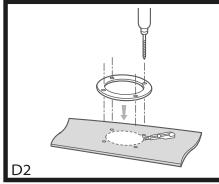

D

**WE LIKE
IT LOUD**

Specifications / Especificaciones:

Nominal Diameter / <i>Diámetro Nominal</i>	5.25"
Nominal Impedance / <i>Impedancia Nominal</i>	4 OHMS
RMS Power Handling / <i>Manejo de Potencia RMS</i>	40 Watts
MAX Power Handling / <i>Manejo de Potencia MAX</i>	160 Watts
Sensitivity (1w/1m) / <i>Sensibilidad (1w/1m)</i>	84.5dB
Frequency Response / <i>Respuesta de Frecuencia</i>	80Hz - 20KHz
Recommended Lo Pass Crossover / <i>Crossover de Paso Bajo Recomendado</i>	90Hz

woofer

VC Diameter / <i>Diámetro de la Bobina de Voz</i>	1"
Cone Material / <i>Material del Cono</i>	Injection Cone/ Cono de Inyeccion
Surround Material / <i>Material de la Suspension</i>	Rubber / Caucho
Basket Material / <i>Material de la Canasta</i>	Steel / Acero
Basket Color/Finish / <i>Color/Acabado de la Canasta</i>	Flat Black / Negro Plano
Magnet Material / <i>Material del Imán</i>	Ferrite / Ferrita
Magnet Weight / <i>Peso del Imán</i>	10oz

Tweeter

Mylar Dome Tweeter Diameter / <i>Diametro del Tweeter de Cúpula de Mylar</i>	1"
Mylar Dome Tweeter VC / <i>Tweeter de Cúpula Mylar VC</i>	0.54"
Piezo Super Tweeter.....	2x 047"
Magnet Material / <i>Material del Imán</i>	Ferrite / Ferrita

Measurements / Mediciones:

Overall Diameter / <i>Diámetro Total</i>	5.11" / 130mm
Overall Depth / <i>Profundidad Total</i>	2.55" / 65mm
Front Mount Baffle Cutout / <i>Corte del orificio de mont.</i> ..	4.56" / 116mm
Mouting Depth / <i>Profundidad de Montaje</i>	1.96" / 50mm
Motor Diameter / <i>Diámetro del Motor</i>	3.11" / 79mm