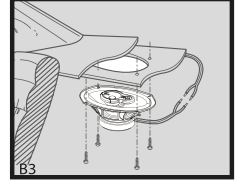

D518[®]
SELECT

OWNER'S MANUAL
SLC-N525X
5.25" 4-WAY COAXIAL SPEAKER

SLC-N525X

INSTALLATION

REFER TO YOUR CAR STEREO OWNER'S MANUAL

A

B

C

D

**WE LIKE
IT LOUD**

Specifications / Especificaciones:

Nominal Diameter / <i>Diámetro Nominal</i>	5.25"
Nominal Impedance / <i>Impedancia Nominal</i>	4 OHMS
RMS Power Handling / <i>Manejo de Potencia RMS</i>	40 Watts
MAX Power Handling / <i>Manejo de Potencia MAX</i>	160 Watts
Sensitivity (1w/1m) / <i>Sensibilidad (1w/1m)</i>	84.5dB
Frequency Response / <i>Respuesta de Frecuencia</i>	80Hz - 20KHz
Recommended Lo Pass Crossover / <i>Crossover de Paso Bajo Recomendado</i>	90Hz

woofer

VC Diameter / <i>Diámetro de la Bobina de Voz</i>	1"
Cone Material / <i>Material del Cono</i>	Injection Cone/ Cono de Inyeccion
Surround Material / <i>Material de la Suspension</i>	Rubber / Caucho
Basket Material / <i>Material de la Canasta</i>	Steel / Acero
Basket Color/Finish / <i>Color/Acabado de la Canasta</i>	Flat Black / Negro Plano
Magnet Material / <i>Material del Imán</i>	Ferrite / Ferrita
Magnet Weight / <i>Peso del Imán</i>	10oz

Tweeter

Mylar Dome Tweeter Diameter / <i>Diametro del Tweeter de Cúpula de Mylar</i>	1"
Mylar Dome Tweeter VC / <i>Tweeter de Cúpula Mylar VC</i>	0.54"
Piezo Super Tweeter.....	2x 047"
Magnet Material / <i>Material del Imán</i>	Ferrite / Ferrita