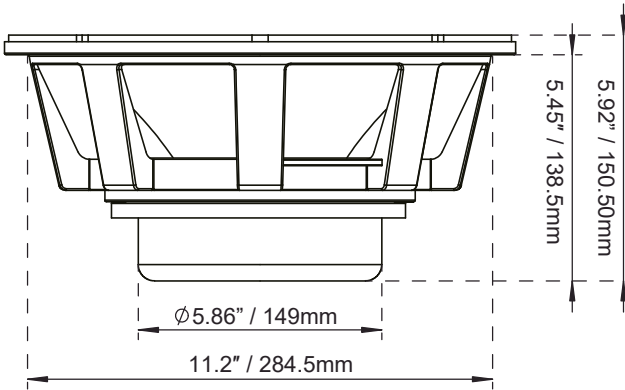

SPECIFICATIONS / ESPECIFICACIONES:

Nominal Diameter / Diámetro Nominal.....	12" / 304.8mm
Nominal Impedance / Impedancia Nominal	8 OHMS
RMS Power Handling / Manejo de Potencia RMS	1000W
MAX Power Handling / Manejo de Potencia MAX	2000W
Sensitivity (1w/1m)/ Sensibilidad (1w / 1m)	98.2 dB
Frequency Response / Respuesta de Frecuencia	45Hz - 7KHz
Recommended HI Pass Crossover / Crossover de Paso Alto Recomendado.....	80Hz
Pair or Single / Par o Individual	Single / Individual

MOTOR / MOTOR:

Voice Coil Diameter / Diámetro de la Bobina de Voz	4" / 99.8mm
VC Former Material / Material Interior de Bobina Móvile	Glass Fiber / Fibra de Vidrio
Winding Material / Material de la Bobina	CCAW
Cone Material / Material del Cono.....	Paper / Papel
Dustcap Material / Material de la Tapa Antipolvo	Paper / Papel
Surround Material/ Material del Envoltente	Cloth / Tela
Basket Material / Material de la Canasta.....	Aluminum / Aluminio
Basket Color / Color de la Canasta	Sandblasted Black / Negro Arenado
Magnet Material / Material del Imán	Neodymium / Neodimio
Magnet Weight / Peso del Imán	18.5 Oz
Displacement Volume / Volumen de Desplazamiento	2.32L / 0.082ft3

MEASUREMENTS / MEDIDAS:

Overall Diameter / Diámetro Total	12.32" / 313mm
Overall Depth / Profundidad Total	5.92" / 150.5mm
Front Mount Baffle Cutout / Corte del Orificio de Montaje	11.2" / 284.5mm
Mounting Depth/ Profundidad de Montaje	5.45" / 138.5mm
Motor Diameter / Diámetro del Motor	5.86" / 149mm