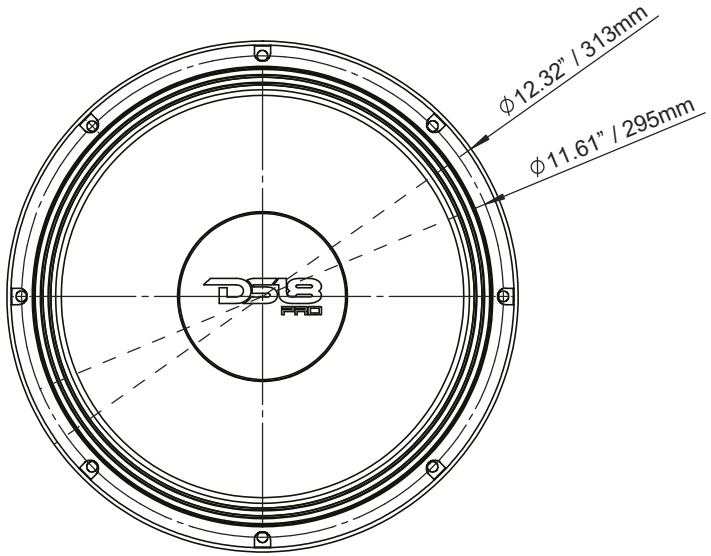

SPECIFICATIONS / ESPECIFICACIONES:

Nominal Diameter / Diámetro Nominal.....	12" / 304.8mm
Nominal Impedance / Impedancia Nominal	8 OHMS
RMS Power Handling / Manejo de Potencia RMS	1000W
MAX Power Handling / Manejo de Potencia MAX	2000W
Sensitivity (1w/1m)/ Sensibilidad (1w / 1m)	98.2 dB
Frequency Response / Respuesta de Frecuencia	45Hz - 7KHz
Recommended HI Pass Crossover / Crossover de Paso Alto Recomendado.....	80Hz
Pair or Single / Par o Individual	Single / Individual

MOTOR / MOTOR:

Voice Coil Diameter / Diámetro de la Bobina de Voz	4" / 99.8mm
VC Former Material / Material Interior de Bobina Móvile	Glass Fiber / Fibra de Vidrio
Winding Material / Material de la Bobina	CCAW
Cone Material / Material del Cono.....	Paper / Papel
Dustcap Material / Material de la Tapa Antipolvo	Paper / Papel
Surround Material/ Material del Envoltente	Cloth / Tela
Basket Material / Material de la Canasta.....	Aluminum / Aluminio
Basket Color / Color de la Canasta	Sandblasted Black / Negro Arenado
Magnet Material / Material del Imán	Neodymium / Neodimio
Magnet Weight / Peso del Imán	18.5 Oz
Displacement Volume / Volumen de Desplazamiento	2.32L / 0.082ft3

MEASUREMENTS / MEDIDAS:

Overall Diameter / Diámetro Total	12.32" / 313mm
Overall Depth / Profundidad Total	5.92" / 150.5mm
Front Mount Baffle Cutout / Corte del Orificio de Montaje	11.2" / 284.5mm
Mounting Depth/ Profundidad de Montaje	5.45" / 138.5mm
Motor Diameter / Diámetro del Motor	5.86" / 149mm