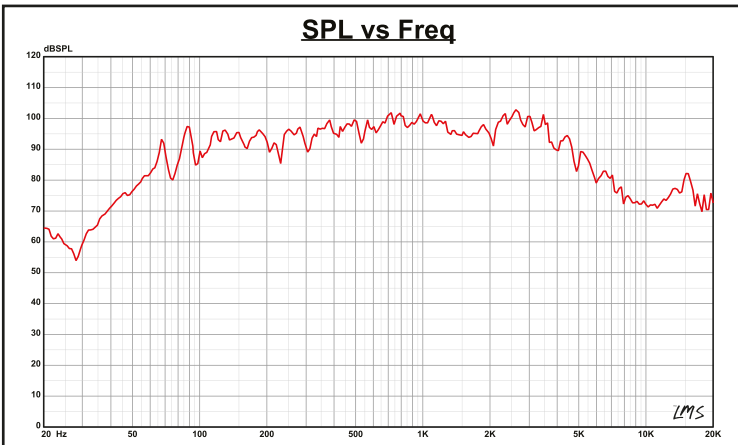

SPECIFICATIONS / ESPECIFICACIONES:

Nominal Diameter / Diámetro Nominal.....	12" / 304.8mm
Nominal Impedance / Impedancia Nominal	8 OHMS
RMS Power Handling / Manejo de Potencia RMS	1000W
MAX Power Handling / Manejo de Potencia MAX	2000W
Sensitivity (1w/1m)/ Sensibilidad (1w / 1m)	98.2 dB
Frequency Response / Respuesta de Frecuencia	45Hz - 7KHz
Recommended HI Pass Crossover / Crossover de Paso Alto Recomendado.....	80Hz
Pair or Single / Par o Individual	Single / Individual

MOTOR / MOTOR:

Voice Coil Diameter / Diámetro de la Bobina de Voz	4" / 99.8mm
VC Former Material / Material Interior de Bobina Móvile	Glass Fiber / Fibra de Vidrio
Winding Material / Material de la Bobina	CCAW
Cone Material / Material del Cono.....	Paper / Papel
Dustcap Material / Material de la Tapa Antipolvo	Paper / Papel
Surround Material/ Material del Envoltente	Cloth / Tela
Basket Material / Material de la Canasta.....	Aluminum / Aluminio
Basket Color / Color de la Canasta	Sandblasted Black / Negro Arenado
Magnet Material / Material del Imán	Neodymium / Neodimio
Magnet Weight / Peso del Imán	18.5 Oz
Displacement Volume / Volumen de Desplazamiento	2.32L / 0.082ft3