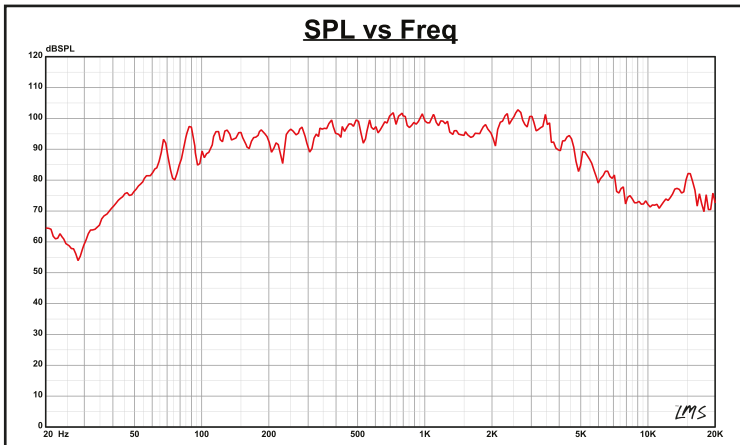

SPECIFICATIONS / ESPECIFICACIONES:

Nominal Diameter / Diámetro Nominal.....	12" / 304.8mm
Nominal Impedance / Impedancia Nominal	8 OHMS
RMS Power Handling / Manejo de Potencia RMS	1000W
MAX Power Handling / Manejo de Potencia MAX	2000W
Sensitivity (1w/1m)/ Sensibilidad (1w / 1m)	98.2 dB
Frequency Response / Respuesta de Frecuencia	45Hz - 7KHz
Recommended HI Pass Crossover / Crossover de Paso Alto Recomendado.....	80Hz
Pair or Single / Par o Individual	Single / Individual

MOTOR / MOTOR:

Voice Coil Diameter / Diámetro de la Bobina de Voz	4" / 99.8mm
VC Former Material / Material Interior de Bobina Móvile	Glass Fiber / Fibra de Vidrio
Winding Material / Material de la Bobina	CCAW
Cone Material / Material del Cono.....	Paper / Papel
Dustcap Material / Material de la Tapa Antipolvo	Paper / Papel
Surround Material/ Material del Envoltente	Cloth / Tela
Basket Material / Material de la Canasta.....	Aluminum / Aluminio
Basket Color / Color de la Canasta	Sandblasted Black / Negro Arenado
Magnet Material / Material del Imán	Neodymium / Neodimio
Magnet Weight / Peso del Imán	18.5 Oz
Displacement Volume / Volumen de Desplazamiento	2.32L / 0.082ft3