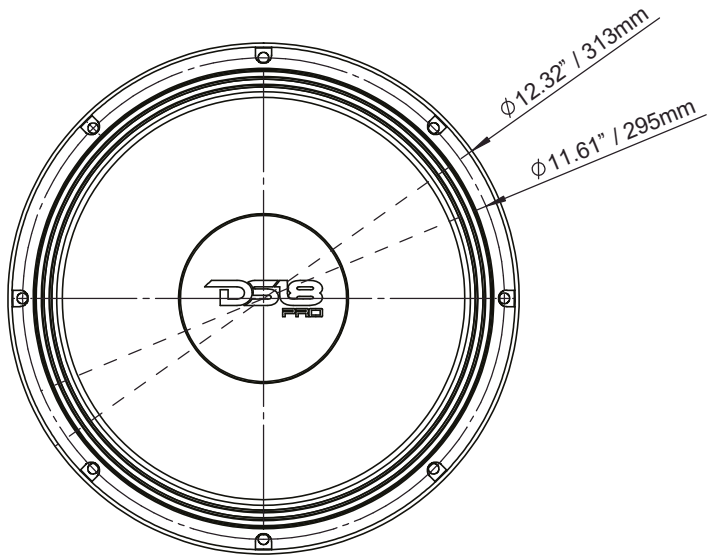

SPECIFICATIONS / ESPECIFICACIONES:

Nominal Diameter / Diámetro Nominal.....	12" / 304.8mm
Nominal Impedance / Impedancia Nominal	8 OHMS
RMS Power Handling / Manejo de Potencia RMS	1000W
MAX Power Handling / Manejo de Potencia MAX	2000W
Sensitivity (1w/1m)/ Sensibilidad (1w / 1m)	98.2 dB
Frequency Response / Respuesta de Frecuencia	45Hz - 7KHz
Recommended HI Pass Crossover / Crossover de Paso Alto Recomendado.....	80Hz
Pair or Single / Par o Individual	Single / Individual

MOTOR / MOTOR:

Voice Coil Diameter / Diámetro de la Bobina de Voz	4" / 99.8mm
VC Former Material / Material Interior de Bobina Móvile	Glass Fiber / Fibra de Vidrio
Winding Material / Material de la Bobina	CCAW
Cone Material / Material del Cono.....	Paper / Papel
Dustcap Material / Material de la Tapa Antipolvo	Paper / Papel
Surround Material/ Material del Envoltente	Cloth / Tela
Basket Material / Material de la Canasta.....	Aluminum / Aluminio
Basket Color / Color de la Canasta	Sandblasted Black / Negro Arenado
Magnet Material / Material del Imán	Neodymium / Neodimio
Magnet Weight / Peso del Imán	18.5 Oz
Displacement Volume / Volumen de Desplazamiento	2.32L / 0.082ft3

MEASUREMENTS / MEDIDAS:

Overall Diameter / Diámetro Total	12.32" / 313mm
Overall Depth / Profundidad Total	5.92" / 150.5mm
Front Mount Baffle Cutout / Corte del Orificio de Montaje	11.2" / 284.5mm
Mounting Depth/ Profundidad de Montaje	5.45" / 138.5mm
Motor Diameter / Diámetro del Motor	5.86" / 149mm