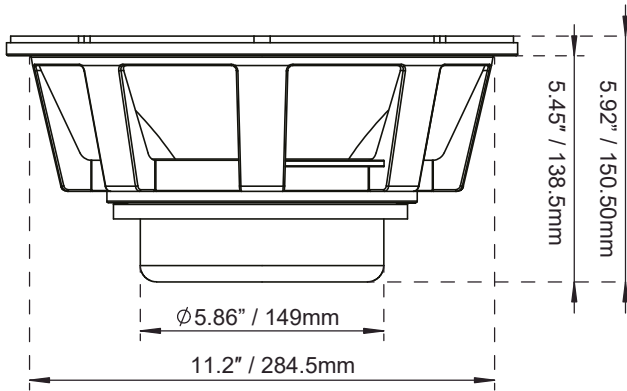

SPECIFICATIONS / ESPECIFICACIONES:

Nominal Diameter / Diámetro Nominal.....	12" / 304.8mm
Nominal Impedance / Impedancia Nominal	8 OHMS
RMS Power Handling / Manejo de Potencia RMS	1000W
MAX Power Handling / Manejo de Potencia MAX	2000W
Sensitivity (1w/1m)/ Sensibilidad (1w / 1m)	98.2 dB
Frequency Response / Respuesta de Frecuencia	45Hz - 7KHz
Recommended HI Pass Crossover / Crossover de Paso Alto Recomendado.....	80Hz
Pair or Single / Par o Individual	Single / Individual

MOTOR / MOTOR:

Voice Coil Diameter / Diámetro de la Bobina de Voz	4" / 99.8mm
VC Former Material / Material Interior de Bobina Móvile	Glass Fiber / Fibra de Vidrio
Winding Material / Material de la Bobina	CCAW
Cone Material / Material del Cono.....	Paper / Papel
Dustcap Material / Material de la Tapa Antipolvo	Paper / Papel
Surround Material/ Material del Envoltente	Cloth / Tela
Basket Material / Material de la Canasta.....	Aluminum / Aluminio
Basket Color / Color de la Canasta	Sandblasted Black / Negro Arenado
Magnet Material / Material del Imán	Neodymium / Neodimio
Magnet Weight / Peso del Imán	18.5 Oz
Displacement Volume / Volumen de Desplazamiento	2.32L / 0.082ft3

MEASUREMENTS / MEDIDAS:

Overall Diameter / Diámetro Total	12.32" / 313mm
Overall Depth / Profundidad Total	5.92" / 150.5mm
Front Mount Baffle Cutout / Corte del Orificio de Montaje	11.2" / 284.5mm
Mounting Depth/ Profundidad de Montaje	5.45" / 138.5mm
Motor Diameter / Diámetro del Motor	5.86" / 149mm