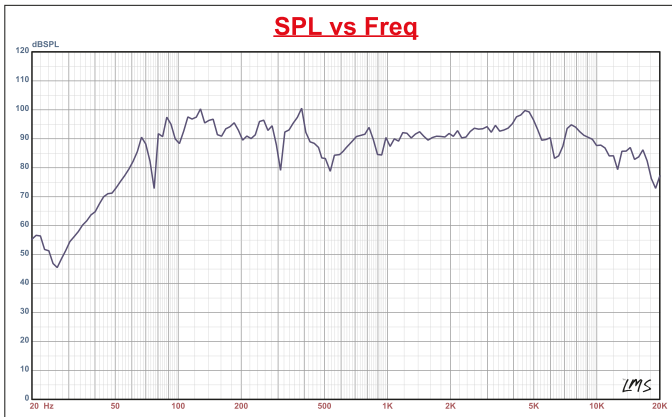

DS18[®]

OWNER'S MANUAL PRO-X6.4MSQ 6.5X6.5" SQUARE MID-RANGE LOUDSPEAKER 4 OHM

ALTAVOZ CUADRADO DE 6.5"
DE RANGO MEDIO CON
BOBINA DE 4 OHM

PRO-X6.4MSQ

Specifications / Especificaciones:

Nominal Diameter / Diámetro Nominal	6.5x6.5" Square
Nominal Impedance / Impedancia Nominal	4 ohms
RMS Power Handling / Manejo de Potencia RMS.....	250W
MAX Power Handling / Manejo de Potencia MAX.....	500W
Sensitivity (1w/1m) / Sensibilidad (1w/1m).....	95 dB
Frequency Response / Respuesta de Frecuencia	80-16.5KHz
Recommended Hi Pass Crossover / Crossover de Paso Alto Recomendado.....	120 Hz

Motor:

Voice Coil Diameter / Diámetro de la Bobina de Voz	1.5" / 38.6mm
Voice Coil Former Material / Material Interior de bobina móvil	Kapton
Winding Material / Material de Bobinado.....	CCAW
Cone Material / Material del Cono	Paper / Papel
Dust Cap Material / Material de la Tapa Antipolvo	Paper / Papel
Surround Material / Material de la Suspension.....	Cloth / Tela
Basket Material / Material de la Canasta	Steel / Acero
Basket Color/Finish / Color/Acabado de la Canasta	Glossy Red / Rojo Brillante
Magnet Material / Material del Imán.....	Ferrite / Ferrita
Magnet Weight / Peso del Imán.....	30 Oz
Displacement Volume / Volumen de Desplazamiento	0.32L

Thiele & Small Parameters / Parámetros T/S:

Equivalent Vol / Volumen Equivalente	Vas	7.613L
Excursion (one way) / Excursión (1 via)	Xmax	8.2mm
Free Air Resonance / Resonancia al Aire Libre	Fs	120Hz
Mechanical Factor / Factor Mecánico	Qms	8.184
Electrical Factor / Factor Eléctrico	Qes	1.053
Total Factor / Factor Total	Qts	0.933
Moving Mass / Masa en Movimiento.....	Mms.....	12.575g
Compliance / Cumplimiento Mecánico.....	Cms	0.14 mm/N
Bl Factor / Factor Bl	BL	5.536
VC Inductance / Inductancia de Bobina de Voz.....	Le	4.22mH
Diaphragm Area / Área del Diafragma.....	Sd	132.73 cm ²
Dc Resistance / Resistencia DC.....	Re	5.2 ohms
Mechanical Mass w/o air / Masa mecánica sin aire	Mmd	196.2g