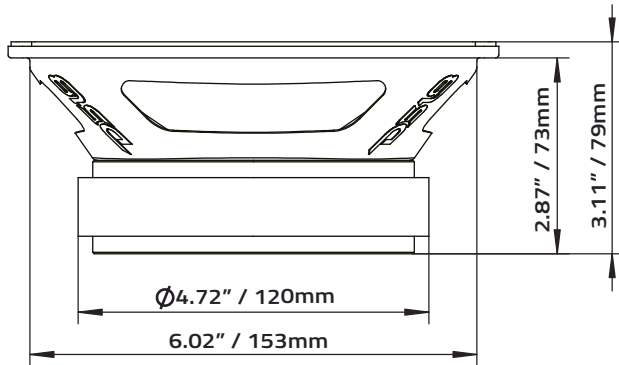

DS18[®]

OWNER'S MANUAL PRO-X6.4MSQ 6.5X6.5" SQUARE MID-RANGE LOUDSPEAKER 4 OHM

ALTAVOZ CUADRADO DE 6.5"
DE RANGO MEDIO CON
BOBINA DE 4 OHM

PRO-X6.4MSQ

Specifications / Especificaciones:

Nominal Diameter / Diámetro Nominal	6.5x6.5" Square
Nominal Impedance / Impedancia Nominal	4 ohms
RMS Power Handling / Manejo de Potencia RMS.....	250W
MAX Power Handling / Manejo de Potencia MAX.....	500W
Sensitivity (1w/1m) / Sensibilidad (1w/1m).....	95 dB
Frequency Response / Respuesta de Frecuencia	80-16.5KHz
Recommended Hi Pass Crossover / Crossover de Paso Alto Recomendado.....	120 Hz

Motor:

Voice Coil Diameter / Diámetro de la Bobina de Voz	1.5" / 38.6mm
Voice Coil Former Material / Material Interior de bobina móvil	Kapton
Winding Material / Material de Bobinado.....	CCAW
Cone Material / Material del Cono	Paper / Papel
Dust Cap Material / Material de la Tapa Antipolvo	Paper / Papel
Surround Material / Material de la Suspension.....	Cloth / Tela
Basket Material / Material de la Canasta	Steel / Acero
Basket Color/Finish / Color/Acabado de la Canasta	Glossy Red / Rojo Brillante
Magnet Material / Material del Imán.....	Ferrite / Ferrita
Magnet Weight / Peso del Imán.....	30 Oz
Displacement Volume / Volumen de Desplazamiento	0.32L

Measurements / Mediciones:

Overall Diameter / Diámetro Total	6.61" X 6.61" / 168 X 168mm
Overall Depth / Profundidad Total	3.11" / 79mm
Front Mount Baffle Cutout / Corte del orificio de montaje..	6.02" X 6.02" / 153 x 153mm
Mouting Depth / Profundidad de Montaje	2.87" / 73mm
Motor Diameter / Diámetro del Motor.....	4.72" / 120mm