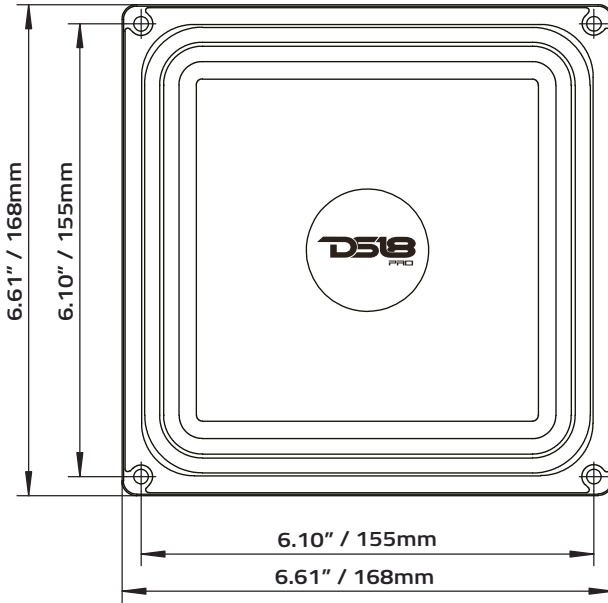

DS18[®]

OWNER'S MANUAL PRO-X6.4MSQ 6.5X6.5" SQUARE MID-RANGE LOUDSPEAKER 4 OHM

ALTAVOZ CUADRADO DE 6.5"
DE RANGO MEDIO CON
BOBINA DE 4 OHM

PRO-X6.4MSQ

Specifications / Especificaciones:

Nominal Diameter / Diámetro Nominal	6.5x6.5" Square
Nominal Impedance / Impedancia Nominal	4 ohms
RMS Power Handling / Manejo de Potencia RMS.....	250W
MAX Power Handling / Manejo de Potencia MAX.....	500W
Sensitivity (1w/1m) / Sensibilidad (1w/1m).....	95 dB
Frequency Response / Respuesta de Frecuencia	80-16.5KHz
Recommended Hi Pass Crossover / Crossover de Paso Alto Recomendado.....	120 Hz

Motor:

Voice Coil Diameter / Diámetro de la Bobina de Voz	1.5" / 38.6mm
Voice Coil Former Material / Material Interior de bobina móvil	Kapton
Winding Material / Material de Bobinado.....	CCAW
Cone Material / Material del Cono	Paper / Papel
Dust Cap Material / Material de la Tapa Antipolvo	Paper / Papel
Surround Material / Material de la Suspension.....	Cloth / Tela
Basket Material / Material de la Canasta	Steel / Acero
Basket Color/Finish / Color/Acabado de la Canasta	Glossy Red / Rojo Brillante
Magnet Material / Material del Imán.....	Ferrite / Ferrita
Magnet Weight / Peso del Imán.....	30 Oz
Displacement Volume / Volumen de Desplazamiento	0.32L

Measurements / Mediciones:

Overall Diameter / Diámetro Total	6.61" X 6.61" / 168 X 168mm
Overall Depth / Profundidad Total	3.11" / 79mm
Front Mount Baffle Cutout / Corte del orificio de montaje..	6.02" X 6.02" / 153 x 153mm
Mouting Depth / Profundidad de Montaje	2.87" / 73mm
Motor Diameter / Diámetro del Motor.....	4.72" / 120mm