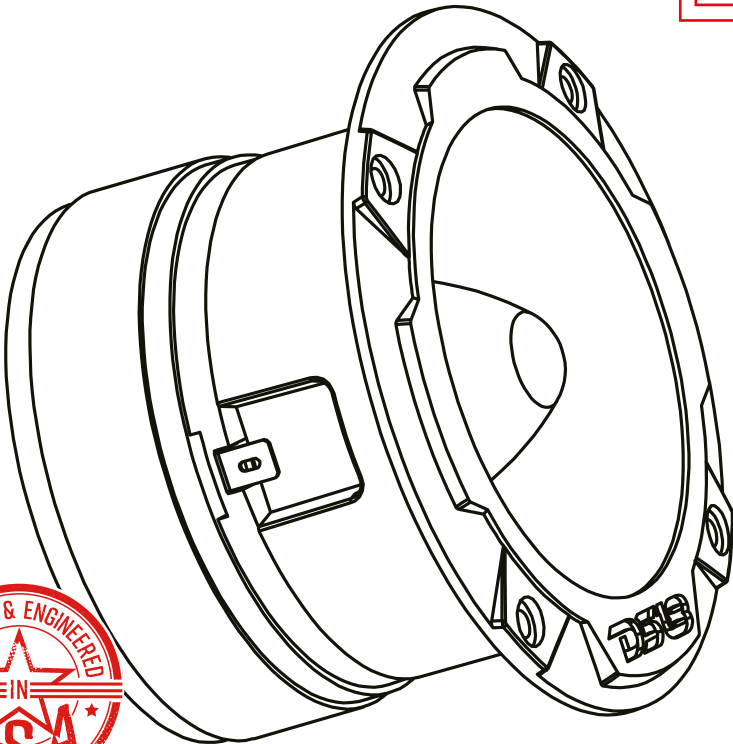

DS18[®]

OWNER'S MANUAL
MANUAL DEL USUARIO

PRO-TWX4

4.5" SUPER BULLET TWEETER
WITH 1.75" TITANIUM VOICE COIL

*SUPER TWEETER BALA DE 4.5" CON
BOBINA DE VOZ DE 1.75" Y TITANIO*

4Ω

PRO-TWX4

SPECIFICATIONS / ESPECIFICACIONES:

Nominal Diameter / <i>Diámetro Nominal</i>	4.53" / 115mm
Nominal Impedance / <i>Impedancia Nominal</i>	4 OHMS
AES Power Handling / <i>Manejo de Potencia AES</i>	140W
Program Power Handling / <i>Manejo de Potencia del Programa</i>	280W
Peak Power Handling / <i>Manejo de Potencia Máxima</i>	560W
Sensitivity (1w/1m) / <i>Sensibilidad (1w / 1m)</i>	108 dB
Frequency Response / <i>Respuesta de Frecuencia</i>	1.5-20KHz
Recommended Hi Pass Crossover / <i>Corte Paso Alto recomendado</i>	2KHz
Pair or Single / <i>Par o Unidad</i>	Single / Unidad

MOTOR / MOTOR:

Voice Coil Diameter / <i>Diámetro de la Bobina de Voz</i>	1.75" / 44.4mm
Voice Coil Former Material / <i>Material Interior de Bobina Móvil</i>	Kapton
Winding Material / <i>Material de Bobinado</i>	CCAW
Diaphragm Material / <i>Material del Diafragma</i>	Titanium/ <i>Titanio</i>
Magnet Material / <i>Material del Imán</i>	Ferrite / <i>Ferrita</i>
Magnet Weight/ <i>Peso del Imán</i>	16 oz
Body Material / <i>Material del Cuerpo</i>	Aluminum / <i>Aluminio</i>
Bullet Material / <i>Material de la Bala</i>	Aluminum / <i>Aluminio</i>

MEASUREMENTS / MEDIDAS:

Overall Diameter / <i>Diámetro Total</i>	4.53" / 115mm
Overall Depth / <i>Profundidad Total</i>	3.01" / 76.5mm
Front Mount Baffle Cutout / <i>Corte del Orificio de Montaje</i>	3.62" / 92mm
Mounting Depth / <i>Profundidad de Montaje</i>	2.76" / 70mm
Motor Diameter / <i>Diámetro del Motor</i>	3.56" / 90mm