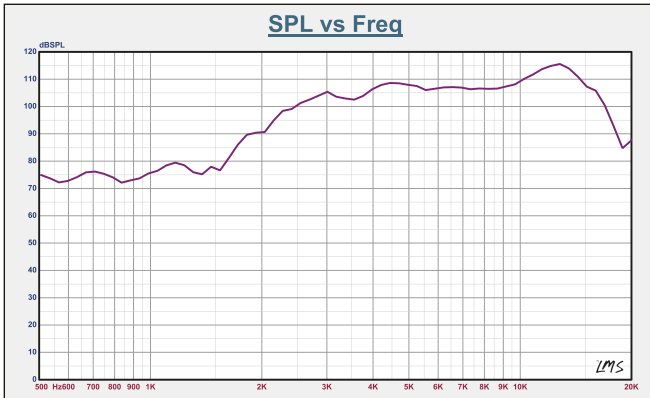

DS18[®]

OWNER'S MANUAL
MANUAL DEL USUARIO

PRO-TWX4

4.5" SUPER BULLET TWEETER
WITH 1.75" TITANIUM VOICE COIL

*SUPER TWEETER BALA DE 4.5" CON
BOBINA DE VOZ DE 1.75" Y TITANIO*

4Ω

PRO-TWX4

SPECIFICATIONS / ESPECIFICACIONES:

Nominal Diameter / <i>Diámetro Nominal</i>	4.53" / 115mm
Nominal Impedance / <i>Impedancia Nominal</i>	4 OHMS
AES Power Handling / <i>Manejo de Potencia AES</i>	140W
Program Power Handling / <i>Manejo de Potencia del Programa</i>	280W
Peak Power Handling / <i>Manejo de Potencia Máxima</i>	560W
Sensitivity (1w/1m) / <i>Sensibilidad (1w / 1m)</i>	108 dB
Frequency Response / <i>Respuesta de Frecuencia</i>	1.5-20KHz
Recommended Hi Pass Crossover / <i>Corte Paso Alto recomendado</i>	2KHz
Pair or Single / <i>Par o Unidad</i>	Single / Unidad

MOTOR / MOTOR:

Voice Coil Diameter / <i>Diámetro de la Bobina de Voz</i>	1.75" / 44.4mm
Voice Coil Former Material / <i>Material Interior de Bobina Móvil</i>	Kapton
Winding Material / <i>Material de Bobinado</i>	CCAW
Diaphragm Material / <i>Material del Diafragma</i>	Titanium/ <i>Titanio</i>
Magnet Material / <i>Material del Imán</i>	Ferrite / <i>Ferrita</i>
Magnet Weight/ <i>Peso del Imán</i>	16 oz
Body Material / <i>Material del Cuerpo</i>	Aluminum / <i>Aluminio</i>
Bullet Material / <i>Material de la Bala</i>	Aluminum / <i>Aluminio</i>