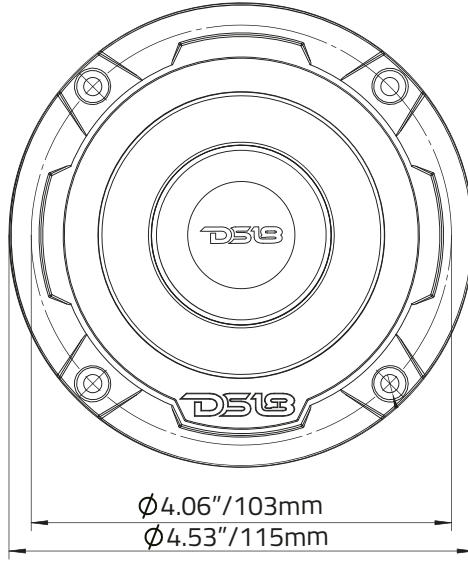

DS18[®]

OWNER'S MANUAL
MANUAL DEL USUARIO

PRO-TWX4

4.5" SUPER BULLET TWEETER
WITH 1.75" TITANIUM VOICE COIL

*SUPER TWEETER BALA DE 4.5" CON
BOBINA DE VOZ DE 1.75" Y TITANIO*

4Ω

PRO-TWX4

SPECIFICATIONS / ESPECIFICACIONES:

Nominal Diameter / <i>Diámetro Nominal</i>	4.53" / 115mm
Nominal Impedance / <i>Impedancia Nominal</i>	4 OHMS
AES Power Handling / <i>Manejo de Potencia AES</i>	140W
Program Power Handling / <i>Manejo de Potencia del Programa</i>	280W
Peak Power Handling / <i>Manejo de Potencia Máxima</i>	560W
Sensitivity (1w/1m) / <i>Sensibilidad (1w / 1m)</i>	108 dB
Frequency Response / <i>Respuesta de Frecuencia</i>	1.5-20KHz
Recommended Hi Pass Crossover / <i>Corte Paso Alto recomendado</i>	2KHz
Pair or Single / <i>Par o Unidad</i>	Single / Unidad

MOTOR / MOTOR:

Voice Coil Diameter / <i>Diámetro de la Bobina de Voz</i>	1.75" / 44.4mm
Voice Coil Former Material / <i>Material Interior de Bobina Móvil</i>	Kapton
Winding Material / <i>Material de Bobinado</i>	CCAW
Diaphragm Material / <i>Material del Diafragma</i>	Titanium/ <i>Titanio</i>
Magnet Material / <i>Material del Imán</i>	Ferrite / <i>Ferrita</i>
Magnet Weight/ <i>Peso del Imán</i>	16 oz
Body Material / <i>Material del Cuerpo</i>	Aluminum / <i>Aluminio</i>
Bullet Material / <i>Material de la Bala</i>	Aluminum / <i>Aluminio</i>

MEASUREMENTS / MEDIDAS:

Overall Diameter / <i>Diámetro Total</i>	4.53" / 115mm
Overall Depth / <i>Profundidad Total</i>	3.01" / 76.5mm
Front Mount Baffle Cutout / <i>Corte del Orificio de Montaje</i>	3.62" / 92mm
Mounting Depth / <i>Profundidad de Montaje</i>	2.76" / 70mm
Motor Diameter / <i>Diámetro del Motor</i>	3.56" / 90mm