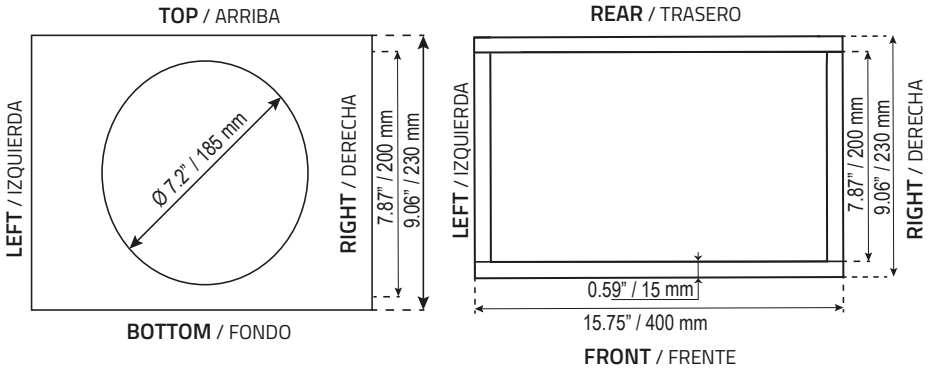

PRO-RY8.4NMB

MEASUREMENTS / MEDIDAS:

RECOMMENDED BOX DIMENSION

DIMENSIONES DE CAJA RECOMENDADAS

SINGLE SPEAKER SEALED BOX

CAJA SELLADA PARA UN SOLO ALTAVOZ

PARAMETERS / PARÁMETROS:

Box External Dimensions (WxHxD):

Dimensiones Externas de la Caja
15.75" x 9.06" x 9.06" /
400 mm x 230 mm x 230 mm

Material Thickness: 1/2" / 15 mm

Grueso del Material

Net Internal Volume:

Volumen Interno Neto
0.50 ft³ / 14.2 L

WOOD CUTS / CORTES DE LA MADERA: QTY

Top / Bottom

Arriba / Abajo
(WxH): 15.75" x 9.06" / 400 mm x 230 mm **2**

Front / Rear

Frente / Atrás
(WxH): 15.75" x 7.87" / 400 mm x 200 mm **2**

Left / Right

Izquierdo / Derecho
(WxH): 7.87" x 7.87" / 200 mm x 200 mm **2**

Atrás

(WxH): 23.62" x 7.87" / 600 mm x 200 mm 1

Left

Izquierdo

(WxH): 9.08" x 7.87" / 230.7 mm x 200 mm 1

Right

Derecho

(WxH): 9.67" x 7.87" / 245.7 mm x 200 mm 1