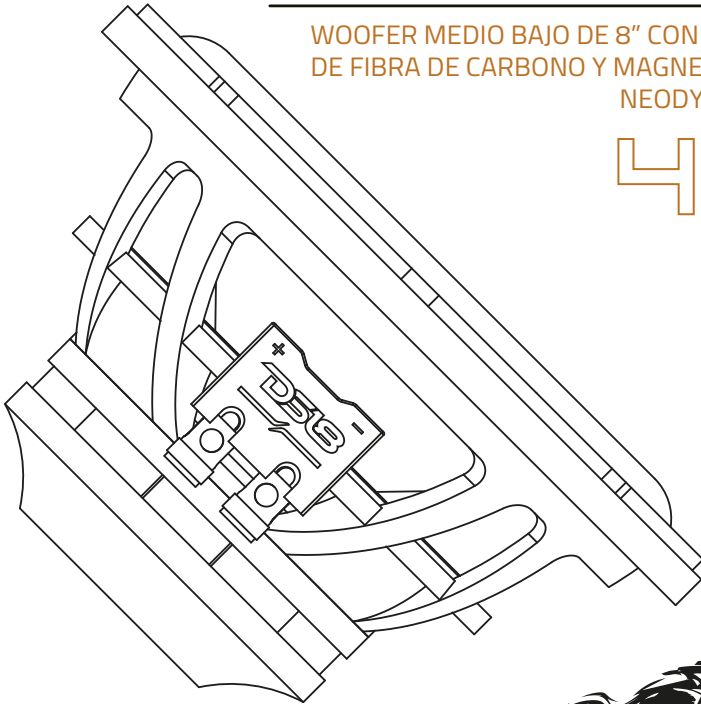

DS18[®]

OWNER'S MANUAL
MANUAL DE USUARIO

PRO-RY8.4NMB

8" MID BASS WOOFER WITH CARBON
FIBER CONE AND NEODYMIUM MAGNET

WOOFER MEDIO BAJO DE 8" CON CONO
DE FIBRA DE CARBONO Y MAGNETO DE
NEODYMIUM

4Ω

PERFECT FOR MOTORCYCLES

MOTOR / MOTOR:

Voice Coil Diameter / Diámetro de la Bobina de Voz.....	2" / 50.8 mm
VC Former Material / Material Interior de Bobina de Voz.....	Til
Winding Material / Material del Embobinado	CCAW
Cone Material / Material del Cono.....	Carbon Fiber + Resin / Fibra de Carbono + Resina
Dust Cap Material / Material de la Tapa Antipolvo... Carbon Fiber + Resin / Fibra de Carbono +Resina	
Surround Material / Material de la Suspensión	Rubber / Caucho
Basket Material / Material de la Canasta.....	Aluminum / Aluminio
Basket Color / Color de la Canasta.....	Black / Negro
Magnet Material / Material del Imán	Neodymium Rings / Anillos de Neodimio
Magnet Weight / Peso del Imán	10 Oz
Displacement Volume / Volumen de Desplazamiento	0.56 L / 0.02 ft3