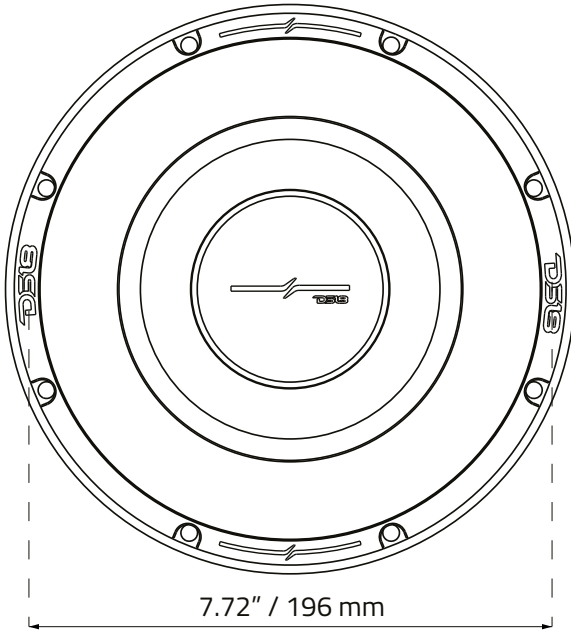

PRO-RY8.4NMB

MEASUREMENTS / MEDIDAS: