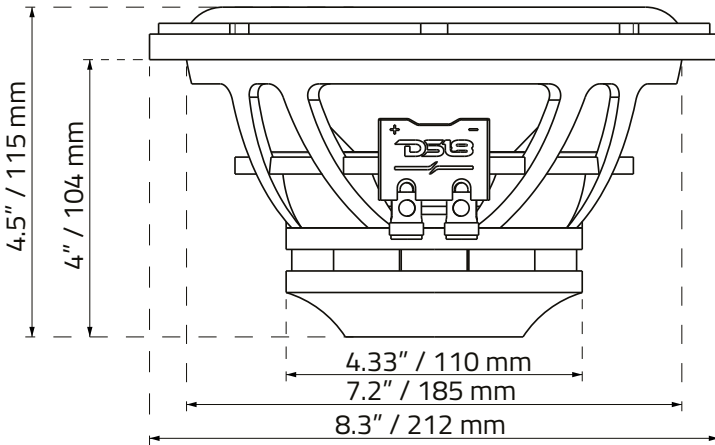

PRO-RY8.4NMB

MEASUREMENTS / MEDIDAS: