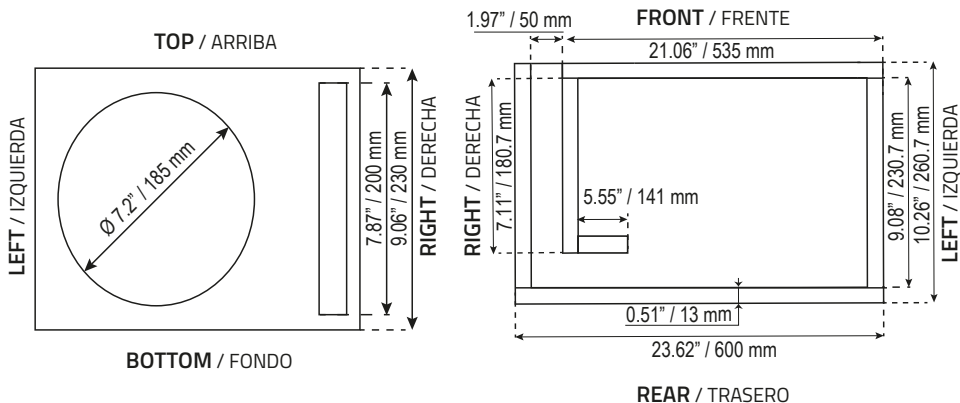

Dimensiones Externas de la Caja
15.75" x 9.06" x 9.06" /
400 mm x 230 mm x 230 mm

Material Thickness: 1/2" / 15 mm

Grueso del Material

Net Internal Volume:

Volumen Interno Neto
0.50 ft³ / 14.2 L

WOOD CUTS / CORTES DE LA MADERA: QTY

Top / Bottom

Arriba / Abajo
(WxH): 15.75" x 9.06" / 400 mm x 230 mm **2**

Front / Rear

Frente / Atrás
(WxH): 15.75" x 7.87" / 400 mm x 200 mm **2**

Left / Right

Izquierdo / Derecho
(WxH): 7.87" x 7.87" / 200 mm x 200 mm **2**

#WELIKEITLOUD

PRO-RY8.4NMB

RECOMMENDED BOX DIMENSION DIMENSIONES DE CAJA RECOMENDADAS

SINGLE SPEAKER PORTED BOX

CAJA PORTEADA PARA UN SOLO ALTAVOZ

PARAMETERS / PARÁMETROS:

Box External Dimensions (WxHxD):

Dimensiones Externas de la Caja

Port Area: 15.50 inch² / 100 cm²

Área del Puerto

Port Inlet (WxH):

Boca del Puerto

1.97" x 7.87" / 50.0 x 200 mm

Port Length: 15.81" / 401.7 mm

Largo del Puerto

WOOD CUTS / CORTES DE LA MADERA: