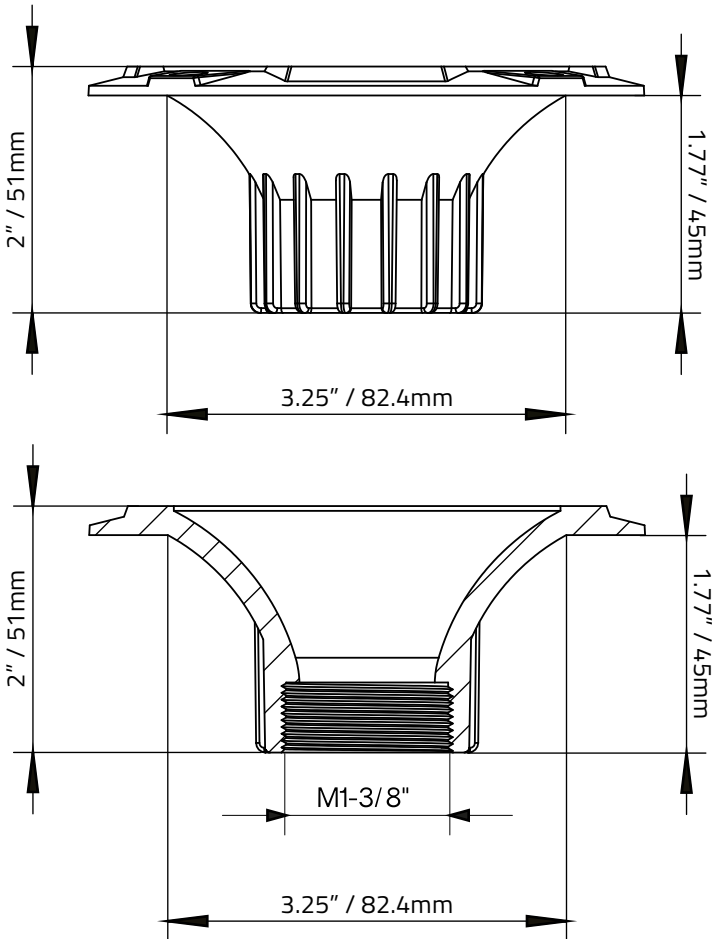

MEASUREMENTS / MEDIDAS

WARRANTY

Please visit our website DS18.com for more information on our warranty policy.

GARANTÍA

Visita nuestra página web DS18.com para obtener más información sobre nuestra garantía

We reserve the right to change products and specifications at any time without notice. Images may or may not include optional equipment.

Nos reservamos el derecho de cambiar productos y especificaciones en cualquier momento sin previo aviso. Las imágenes pueden incluir o no equipo opcional.

WARNING:
Cancer and Reproductive Harm.
www.P65Warning.ca.gov

ADVERTENCIA:
Cáncer y Daño Reproductivo.
www.P65Warning.ca.gov