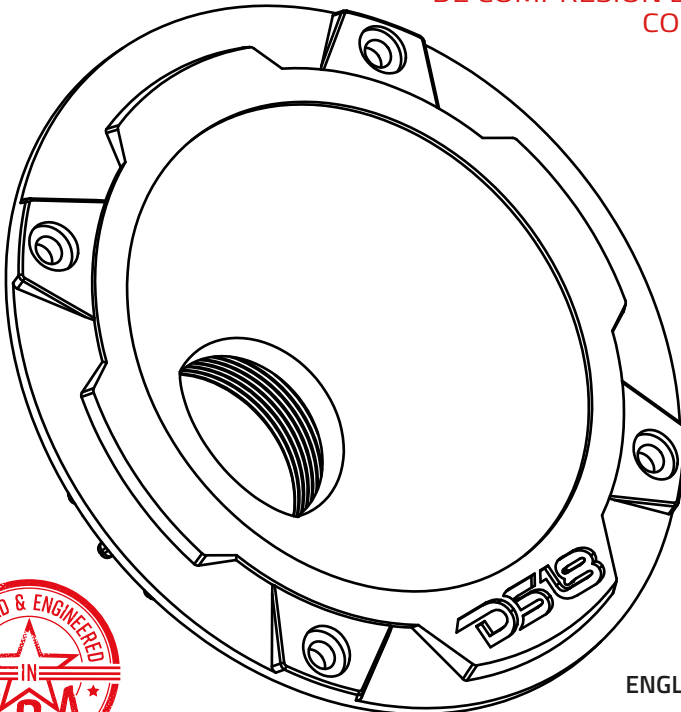

DS18[®]

OWNER'S MANUAL MANUAL DEL USUARIO

PRO-HT1

4.5" TWIST-ON PLASTIC
ULTRA-SLIM HORN FOR
COMPRESSION DRIVER
WITH 1" THROAT

DIFUSOR ULTRA DELGADO DE
PLASTICO DE 4.5" PARA DRIVER
DE COMPRESION DE ENROSCAR
CON BOCA DE 1"

ENGLISH | ESPAÑOL

SPECIFICATIONS / ESPECIFICACIONES

FEATURES / CARACTERÍSTICAS

Nominal Horn Diameter / Diámetro Nominal de el Difusor	4.5" / 115 mm
Throat Diameter / Diámetro de la Boca	1" / 25.4 mm
Installation Type / Tipo de Instalación	Twist
Sound Coverage / Cobertura del Sonido	45° Rounded
Low Frequency Limit / Límite de baja frecuencia	13KHz
Body Material / Material del Cuerpo	ABS/PC Injected
Sold in Pair o Single / Vendido en Par o Individual.....	Single

MEASUREMENT / MEDIDAS

Overall Diameter / Diámetro Total	4.5" / 115 mm
Overall Depth / Profundidad Total	2" / 51 mm
Mounting Depth / Profundidad de Montaje	1.77" / 45 mm
Mounting Hole Diameter / Diámetro del Orificio de Montaje	3.25" / 82.4 mm
Bolt Pattern (Horn) / Patrón de los Tornillos del Difusor	4" / 104 mm x 4 - 0.18" / 4.5 mm
Bolt Pattern (Driver) / Patrón de los Tornillos del Driver	M1-3/8"