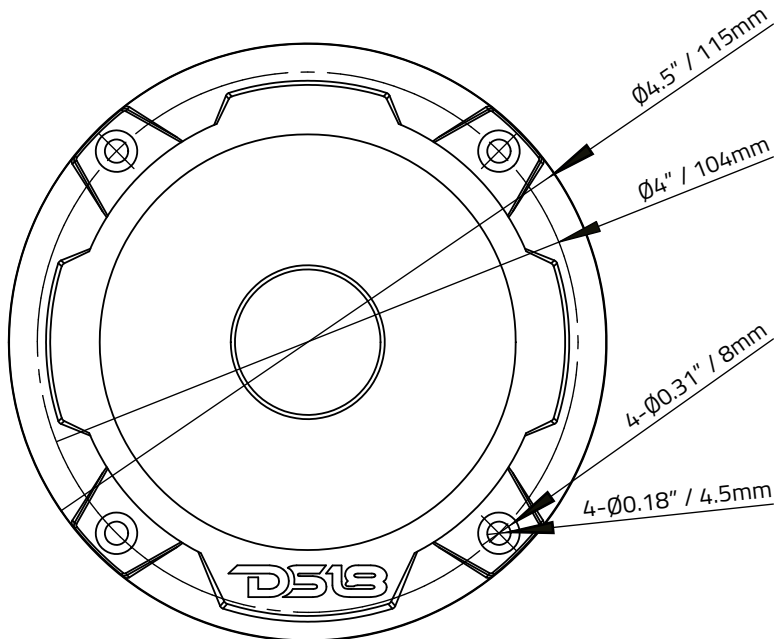

SPECIFICATIONS / ESPECIFICACIONES

FEATURES / CARACTERÍSTICAS

Nominal Horn Diameter / Diámetro Nominal de el Difusor	4.5" / 115 mm
Throat Diameter / Diámetro de la Boca	1" / 25.4 mm
Installation Type / Tipo de Instalación	Twist
Sound Coverage / Cobertura del Sonido	45° Rounded
Low Frequency Limit / Límite de baja frecuencia	13KHz
Body Material / Material del Cuerpo	ABS/PC Injected
Sold in Pair o Single / Vendido en Par o Individual.....	Single

MEASUREMENT / MEDIDAS

Overall Diameter / Diámetro Total	4.5" / 115 mm
Overall Depth / Profundidad Total	2" / 51 mm
Mounting Depth / Profundidad de Montaje	1.77" / 45 mm
Mounting Hole Diameter / Diámetro del Orificio de Montaje	3.25" / 82.4 mm
Bolt Pattern (Horn) / Patrón de los Tornillos del Difusor	4" / 104 mm x 4 - 0.18" / 4.5 mm
Bolt Pattern (Driver) / Patrón de los Tornillos del Driver	M1-3/8"

MEASUREMENTS / MEDIDAS