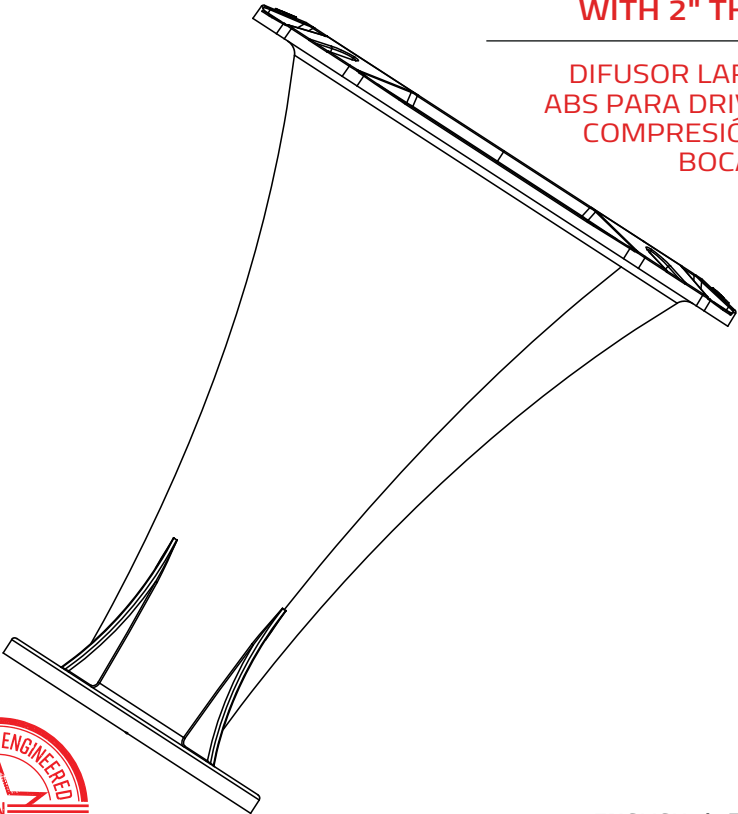

DS18[®]

OWNER'S MANUAL
MANUAL DEL USUARIO

PRO-HP202

**ABS LONG HORN FOR
COMPRESSION DRIVER
WITH 2" THROAT**

**DIFUSOR LARGO DE
ABS PARA DRIVER DE
COMPRESIÓN CON
BOCA DE 2"**

ENGLISH | ESPAÑOL

SPECIFICATIONS / ESPECIFICACIONES

FEATURES / CARACTERÍSTICAS

Nominal Diameter / Diámetro Nominal.....	8" / 203 mm
Throat Diameter/ Diámetro de la Boca	2" / 50.8mm
Installation Type/ Tipo de Instalación.....	Bolt-On
Sound Coverage / Cobertura del Sonido.....	27° Rounded
Body Material / Material del Cuerpo	Plastic ABS

MEASUREMENT / MEDIDAS

Overall Diameter/ Diámetro Total	9" / 230 mm
Overall Depth / Profundidad Total	11.25" / 286 mm
Mounting Depth / Profundidad de Montaje	10.84" / 275.5 mm
Mounting Hole Diameter/ Diámetro del Orificio de Montaje	7.95" / 202 mm
Bolt Pattern (Horn) / Patrón de los Tornillos del Difusor	8.58" / 218 mm x 4-0.21" / 5.5 mm
Bolt Pattern (Driver)/ Patrón de los Tornillos del Driver	4" / 102 mm x 4-0.26" / 6.8 mm