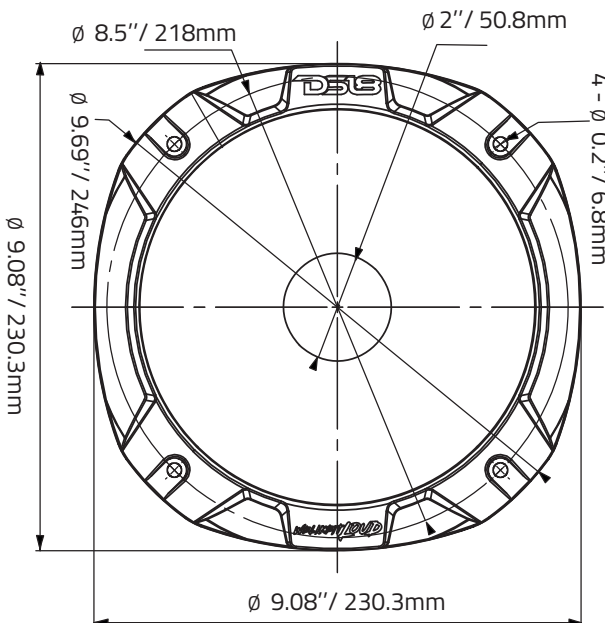

SPECIFICATIONS / ESPECIFICACIONES

FEATURES / CARACTERÍSTICAS

Nominal Diameter / Diámetro Nominal.....	8" / 203 mm
Throat Diameter/ Diámetro de la Boca	2" / 50.8mm
Installation Type/ Tipo de Instalación.....	Bolt-On
Sound Coverage / Cobertura del Sonido.....	27° Rounded
Body Material / Material del Cuerpo	Plastic ABS

MEASUREMENT / MEDIDAS

Overall Diameter/ Diámetro Total	9" / 230 mm
Overall Depth / Profundidad Total	11.25" / 286 mm
Mounting Depth / Profundidad de Montaje	10.84" / 275.5 mm
Mounting Hole Diameter/ Diámetro del Orificio de Montaje	7.95" / 202 mm
Bolt Pattern (Horn) / Patrón de los Tornillos del Difusor	8.58" / 218 mm x 4-0.21" / 5.5 mm
Bolt Pattern (Driver)/ Patrón de los Tornillos del Driver	4" / 102 mm x 4-0.26" / 6.8 mm

COLOR AVAILABLE / COLORES DISPONIBLES

Chrome Blue Color / Color Azul Cromo	PRO-HP202/CBL
Chrome Red Color / Color Rojo Cromo.....	PRO-HP202/CRD
Chrome Gold Color / Color Dorado Cromo	PRO-HP202/CGD
Chrome Red Color with White Inside/ Color Rojo Cromo con Blanco en el Interior	PRO-HP202/CRDWH

MEASUREMENTS / MEDIDAS