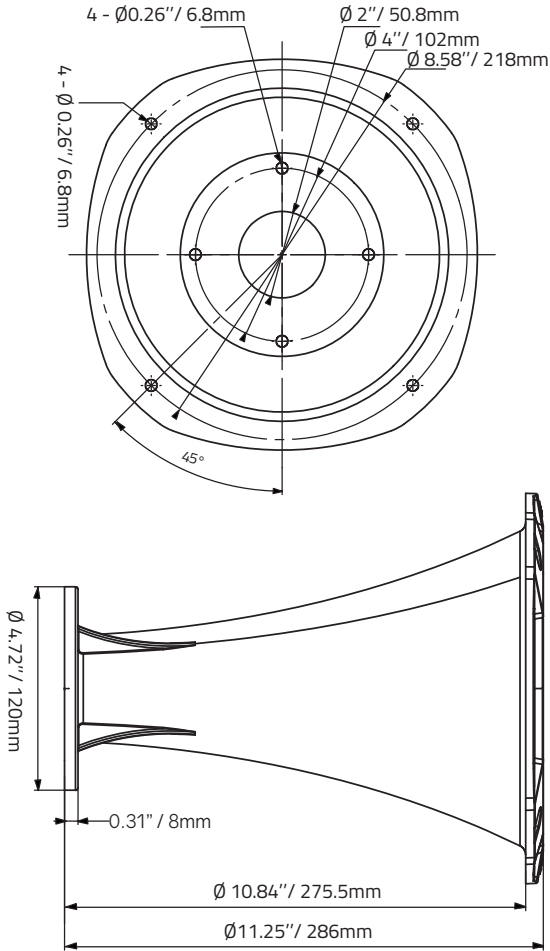

FEATURES / CARACTERÍSTICAS

Nominal Diameter / Diámetro Nominal.....	8" / 203 mm
Throat Diameter/ Diámetro de la Boca	2" / 50.8mm
Installation Type/ Tipo de Instalación.....	Bolt-On
Sound Coverage / Cobertura del Sonido.....	27° Rounded
Body Material / Material del Cuerpo	Plastic ABS

MEASUREMENT / MEDIDAS

Overall Diameter/ Diámetro Total	9" / 230 mm
Overall Depth / Profundidad Total	11.25" / 286 mm
Mounting Depth / Profundidad de Montaje	10.84" / 275.5 mm
Mounting Hole Diameter/ Diámetro del Orificio de Montaje	7.95" / 202 mm
Bolt Pattern (Horn) / Patrón de los Tornillos del Difusor	8.58" / 218 mm x 4-0.21" / 5.5 mm
Bolt Pattern (Driver)/ Patrón de los Tornillos del Driver	4" / 102 mm x 4-0.26" / 6.8 mm

MEASUREMENTS / MEDIDAS

MEASUREMENT / MEDIDAS

WARRANTY

Please visit our website DS18.com for more information on our warranty policy.

GARANTÍA

Visita nuestra página web DS18.com para obtener más información sobre nuestra garantía