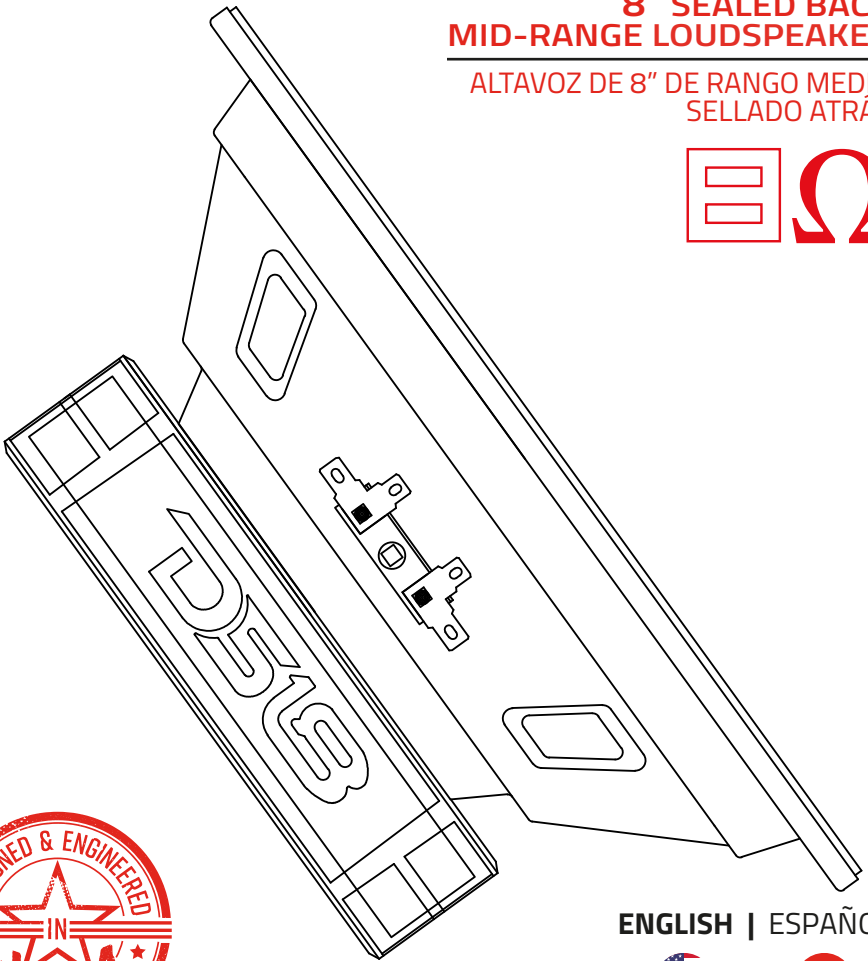

DS18[®]

OWNER'S MANUAL
MANUAL DE USUARIO

PRO-GM8SE

**8" SEALED BACK
MID-RANGE LOUDSPEAKER**

ALTAVOZ DE 8" DE RANGO MEDIO
SELLADO ATRÁS

ENGLISH | ESPAÑOL

PRO-GM8SE

SPECIFICATIONS / ESPECIFICACIONES:

Nominal Diameter / Diámetro Nominal.....	8" / 203.2mm
Nominal Impedance / Impedancia Nominal	8 OHMS
RMS Power Handling / Manejo de Potencia RMS	190 Watts
MAX Power Handling / Manejo de Potencia MAX.....	580 Watts
Sensitivity / Sensibilidad (1w/1m).....	96dB
Frequency Response / Respuesta de Frecuencia.....	250Hz-10KHz
Recommended Hi Pass Crossover / Crossover de Paso Alto Recomendado	350 Hz
Pair or single / Par o Unidad.....	Single / Unidad

MOTOR / MOTOR:

Voice Coil Diameter / Diámetro de la Bobina de Voz	1.5" / 38.1mm
Voice Coil Former Material / Material Interior de Bobina Móvil	Kapton
Winding Material / Material de Bobinado	CCA
Cone Material / Material del Cono	Paper / Papel
Dustcap Material/ Material de la Tapa anti-Polvo.....	Paper / Papel
Surround Material / Material de la Suspensión	Cloth / Tela
Basket Material / Material de la Canasta.....	Steel / Acero
Basket Color / Color de Canasta.....	Matte Black / Negro Mate
Magnet Material / Material del Imán	Ferrite / Ferrita
Magnet Weight / Peso del Imán	30 oz

MEASUREMENTS / MEDIDAS:

Overall Diameter / Diámetro Total.....	8.26" / 210mm
Overall Depth / Profundidad Total.....	3.46" / 88mm
Front Mount Baffle Cutout / Corte del Orificio de Montaje	7.2" / 183 mm
Mounting Depth / Profundidad de Montaje.....	3.22" / 82mm
Motor Diameter / Diámetro del Motor.....	4.72" / 120mm