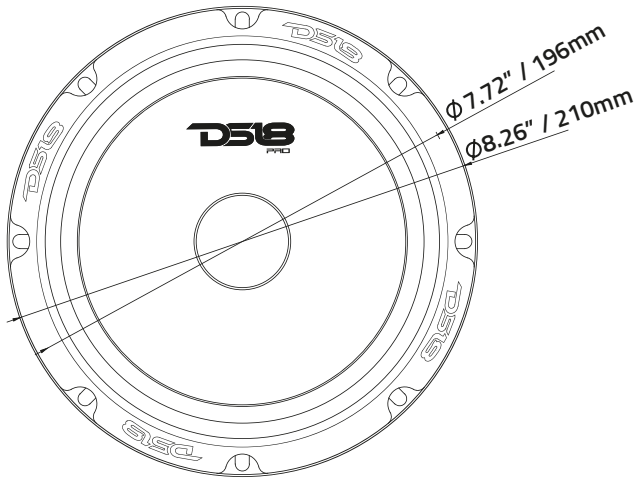

DS18[®]

OWNER'S MANUAL
MANUAL DE USUARIO

PRO-GM8SE

**8" SEALED BACK
MID-RANGE LOUDSPEAKER**

ALTAVOZ DE 8" DE RANGO MEDIO
SELLADO ATRÁS

ENGLISH | ESPAÑOL

PRO-GM8SE

SPECIFICATIONS / ESPECIFICACIONES:

Nominal Diameter / Diámetro Nominal.....	8" / 203.2mm
Nominal Impedance / Impedancia Nominal	8 OHMS
RMS Power Handling / Manejo de Potencia RMS	190 Watts
MAX Power Handling / Manejo de Potencia MAX.....	580 Watts
Sensitivity / Sensibilidad (1w/1m).....	96dB
Frequency Response / Respuesta de Frecuencia.....	250Hz-10KHz
Recommended Hi Pass Crossover / Crossover de Paso Alto Recomendado	350 Hz
Pair or single / Par o Unidad.....	Single / Unidad

MOTOR / MOTOR:

Voice Coil Diameter / Diámetro de la Bobina de Voz	1.5" / 38.1mm
Voice Coil Former Material / Material Interior de Bobina Móvil	Kapton
Winding Material / Material de Bobinado	CCA
Cone Material / Material del Cono	Paper / Papel
Dustcap Material/ Material de la Tapa anti-Polvo.....	Paper / Papel
Surround Material / Material de la Suspensión	Cloth / Tela
Basket Material / Material de la Canasta.....	Steel / Acero
Basket Color / Color de Canasta.....	Matte Black / Negro Mate
Magnet Material / Material del Imán	Ferrite / Ferrita
Magnet Weight / Peso del Imán	30 oz

MEASUREMENTS / MEDIDAS:

Overall Diameter / Diámetro Total.....	8.26" / 210mm
Overall Depth / Profundidad Total.....	3.46" / 88mm
Front Mount Baffle Cutout / Corte del Orificio de Montaje	7.2" / 183 mm
Mounting Depth / Profundidad de Montaje.....	3.22" / 82mm
Motor Diameter / Diámetro del Motor.....	4.72" / 120mm