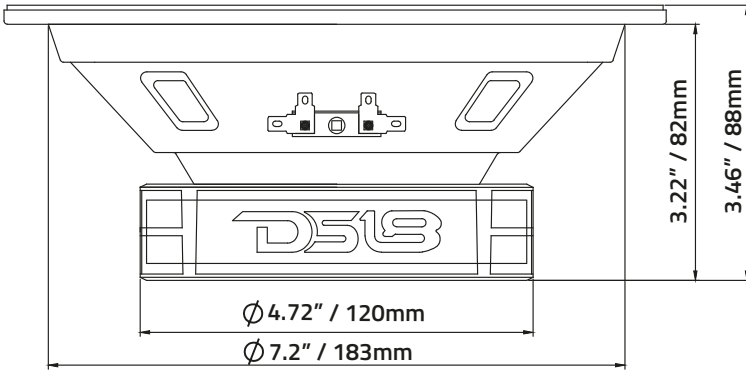

DS18[®]

OWNER'S MANUAL
MANUAL DE USUARIO

PRO-GM8SE

**8" SEALED BACK
MID-RANGE LOUDSPEAKER**

ALTAVOZ DE 8" DE RANGO MEDIO
SELLADO ATRÁS

ENGLISH | ESPAÑOL

PRO-GM8SE

SPECIFICATIONS / ESPECIFICACIONES:

Nominal Diameter / Diámetro Nominal.....	8" / 203.2mm
Nominal Impedance / Impedancia Nominal	8 OHMS
RMS Power Handling / Manejo de Potencia RMS	190 Watts
MAX Power Handling / Manejo de Potencia MAX.....	580 Watts
Sensitivity / Sensibilidad (1w/1m).....	96dB
Frequency Response / Respuesta de Frecuencia.....	250Hz-10KHz
Recommended Hi Pass Crossover / Crossover de Paso Alto Recomendado	350 Hz
Pair or single / Par o Unidad.....	Single / Unidad

MOTOR / MOTOR:

Voice Coil Diameter / Diámetro de la Bobina de Voz	1.5" / 38.1mm
Voice Coil Former Material / Material Interior de Bobina Móvil	Kapton
Winding Material / Material de Bobinado	CCA
Cone Material / Material del Cono	Paper / Papel
Dustcap Material/ Material de la Tapa anti-Polvo.....	Paper / Papel
Surround Material / Material de la Suspensión	Cloth / Tela
Basket Material / Material de la Canasta.....	Steel / Acero
Basket Color / Color de Canasta.....	Matte Black / Negro Mate
Magnet Material / Material del Imán	Ferrite / Ferrita
Magnet Weight / Peso del Imán	30 oz

MEASUREMENTS / MEDIDAS:

Overall Diameter / Diámetro Total.....	8.26" / 210mm
Overall Depth / Profundidad Total.....	3.46" / 88mm
Front Mount Baffle Cutout / Corte del Orificio de Montaje	7.2" / 183 mm
Mounting Depth / Profundidad de Montaje.....	3.22" / 82mm
Motor Diameter / Diámetro del Motor.....	4.72" / 120mm