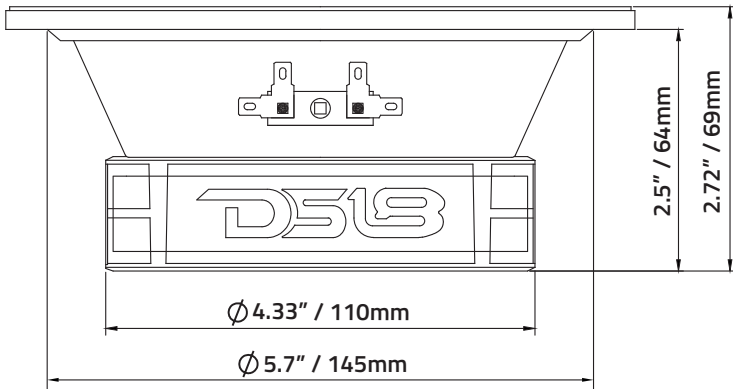

DS18[®]

OWNER'S MANUAL
MANUAL DE USUARIO

PRO-GM6SE

**6.5" SEALED BACK
MID-RANGE LOUDSPEAKER**

ALTAVOZ DE 6.5" DE RANGO MEDIO
SELLADO ATRÁS

ENGLISH | ESPAÑOL

PRO-GM6SE

SPECIFICATIONS / ESPECIFICACIONES:

Nominal Diameter / Diámetro Nominal.....	6.5" / 165.1mm
Nominal Impedance / Impedancia Nominal	8 OHMS
RMS Power Handling / Manejo de Potencia RMS.....	140 Watts
MAX Power Handling / Manejo de Potencia MAX.....	480 Watts
Sensitivity / Sensibilidad (1w/1m).....	93dB
Frequency Response / Respuesta de Frecuencia.....	315Hz-10KHz
Recommended Hi Pass Crossover / Crossover de Paso Alto Recomendado	400 Hz
Pair or single / Par o Unidad.....	Single / Unidad

MOTOR / MOTOR:

Voice Coil Diameter / Diámetro de la Bobina de Voz	1.5" / 38.1mm
Voice Coil Former Material / Material Interior de Bobina Móvil	Kapton
Winding Material / Material de Bobinado	CCAW
Cone Material / Material del Cono	Paper / Papel
Dustcap Material / Material de la Tapa anti-Polvo.....	Paper / Papel
Surround Material / Material de la Suspensión.....	Cloth / Tela
Basket Material / Material de la Canasta.....	Steel / Acero
Basket Color / Color de Canasta.....	Matte Black / Negro Mate
Magnet Material / Material del Imán	Ferrite / Ferrita
Magnet Weight / Peso del Imán	23 oz

MEASUREMENTS / MEDIDAS:

Overall Diameter / Diámetro Total.....	6.57" / 167mm
Overall Depth / Profundidad Total.....	2.7" / 69mm
Front Mount Baffle Cutout / Corte del Orificio de Montaje	5.7" / 145 mm
Mounting Depth / Profundidad de Montaje.....	2.5" / 64mm
Motor Diameter / Diámetro del Motor	4.33" / 110mm