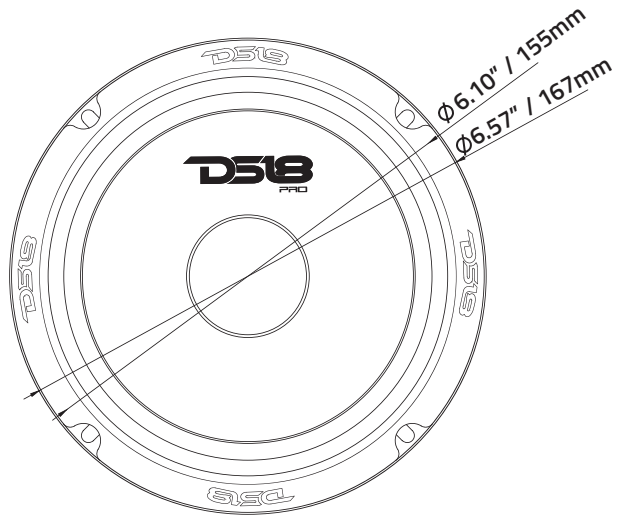

DS18[®]

OWNER'S MANUAL
MANUAL DE USUARIO

PRO-GM6SE

**6.5" SEALED BACK
MID-RANGE LOUDSPEAKER**

ALTAVOZ DE 6.5" DE RANGO MEDIO
SELLADO ATRÁS

ENGLISH | ESPAÑOL

PRO-GM6SE

SPECIFICATIONS / ESPECIFICACIONES:

Nominal Diameter / Diámetro Nominal.....	6.5" / 165.1mm
Nominal Impedance / Impedancia Nominal	8 OHMS
RMS Power Handling / Manejo de Potencia RMS.....	140 Watts
MAX Power Handling / Manejo de Potencia MAX.....	480 Watts
Sensitivity / Sensibilidad (1w/1m).....	93dB
Frequency Response / Respuesta de Frecuencia.....	315Hz-10KHz
Recommended Hi Pass Crossover / Crossover de Paso Alto Recomendado	400 Hz
Pair or single / Par o Unidad.....	Single / Unidad

MOTOR / MOTOR:

Voice Coil Diameter / Diámetro de la Bobina de Voz	1.5" / 38.1mm
Voice Coil Former Material / Material Interior de Bobina Móvil	Kapton
Winding Material / Material de Bobinado	CCAW
Cone Material / Material del Cono	Paper / Papel
Dustcap Material / Material de la Tapa anti-Polvo.....	Paper / Papel
Surround Material / Material de la Suspensión.....	Cloth / Tela
Basket Material / Material de la Canasta.....	Steel / Acero
Basket Color / Color de Canasta.....	Matte Black / Negro Mate
Magnet Material / Material del Imán	Ferrite / Ferrita
Magnet Weight / Peso del Imán	23 oz

MEASUREMENTS / MEDIDAS:

Overall Diameter / Diámetro Total.....	6.57" / 167mm
Overall Depth / Profundidad Total.....	2.7" / 69mm
Front Mount Baffle Cutout / Corte del Orificio de Montaje	5.7" / 145 mm
Mounting Depth / Profundidad de Montaje.....	2.5" / 64mm
Motor Diameter / Diámetro del Motor	4.33" / 110mm