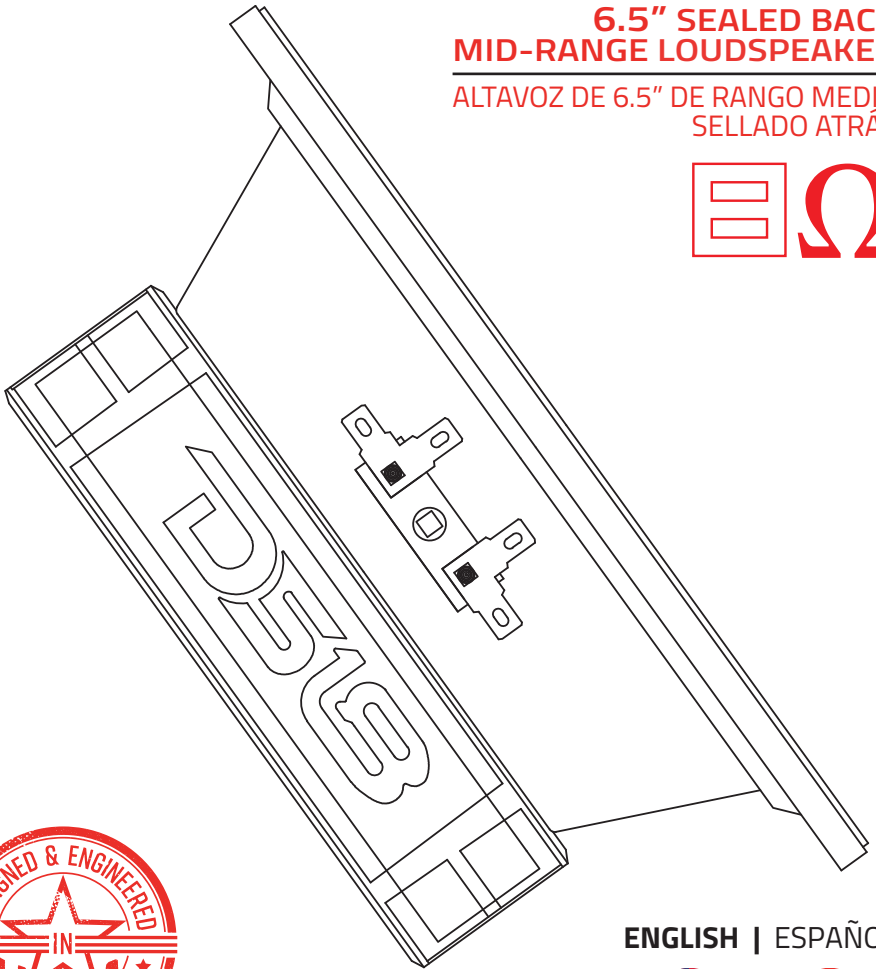

DS18[®]

OWNER'S MANUAL
MANUAL DE USUARIO

PRO-GM6SE

**6.5" SEALED BACK
MID-RANGE LOUDSPEAKER**

ALTAVOZ DE 6.5" DE RANGO MEDIO
SELLADO ATRÁS

ENGLISH | ESPAÑOL

PRO-GM6SE

SPECIFICATIONS / ESPECIFICACIONES:

Nominal Diameter / Diámetro Nominal.....	6.5" / 165.1mm
Nominal Impedance / Impedancia Nominal	8 OHMS
RMS Power Handling / Manejo de Potencia RMS.....	140 Watts
MAX Power Handling / Manejo de Potencia MAX.....	480 Watts
Sensitivity / Sensibilidad (1w/1m).....	93dB
Frequency Response / Respuesta de Frecuencia.....	315Hz-10KHz
Recommended Hi Pass Crossover / Crossover de Paso Alto Recomendado	400 Hz
Pair or single / Par o Unidad.....	Single / Unidad

MOTOR / MOTOR:

Voice Coil Diameter / Diámetro de la Bobina de Voz	1.5" / 38.1mm
Voice Coil Former Material / Material Interior de Bobina Móvil	Kapton
Winding Material / Material de Bobinado	CCAW
Cone Material / Material del Cono	Paper / Papel
Dustcap Material / Material de la Tapa anti-Polvo.....	Paper / Papel
Surround Material / Material de la Suspensión.....	Cloth / Tela
Basket Material / Material de la Canasta.....	Steel / Acero
Basket Color / Color de Canasta.....	Matte Black / Negro Mate
Magnet Material / Material del Imán	Ferrite / Ferrita
Magnet Weight / Peso del Imán	23 oz

MEASUREMENTS / MEDIDAS:

Overall Diameter / Diámetro Total.....	6.57" / 167mm
Overall Depth / Profundidad Total.....	2.7" / 69mm
Front Mount Baffle Cutout / Corte del Orificio de Montaje	5.7" / 145 mm
Mounting Depth / Profundidad de Montaje.....	2.5" / 64mm
Motor Diameter / Diámetro del Motor	4.33" / 110mm