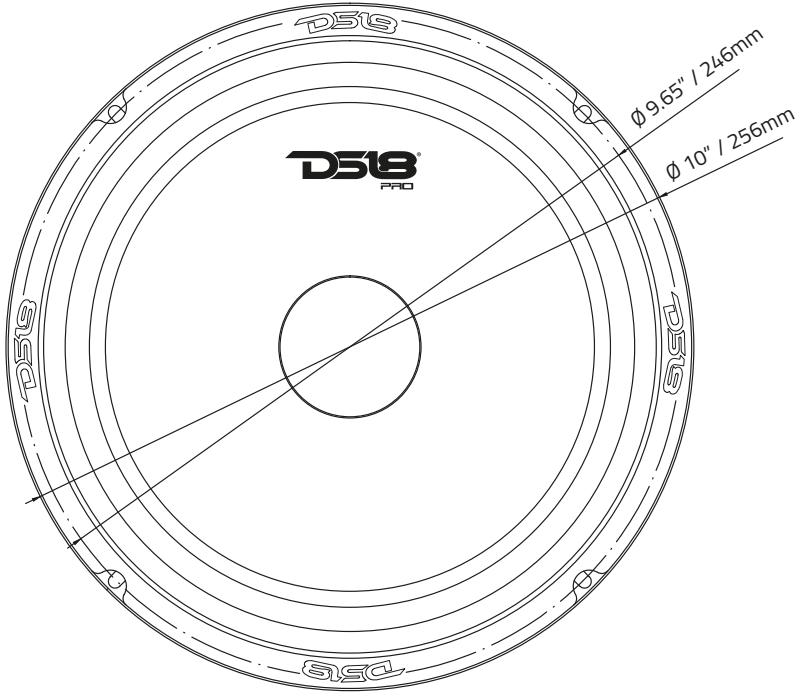

PRO-GM10

WE LIKE IT LOUD