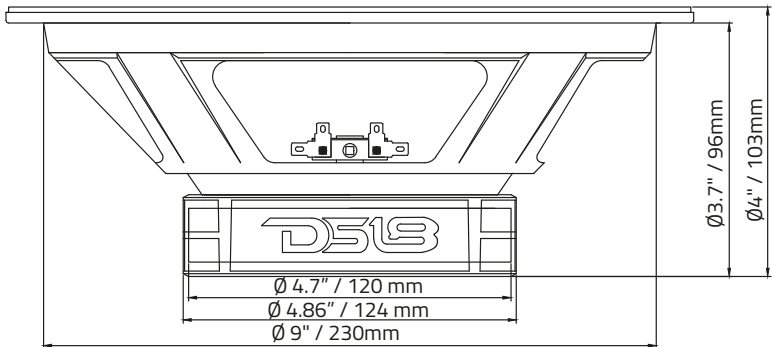

PRO-GM10

WE LIKE IT LOUD