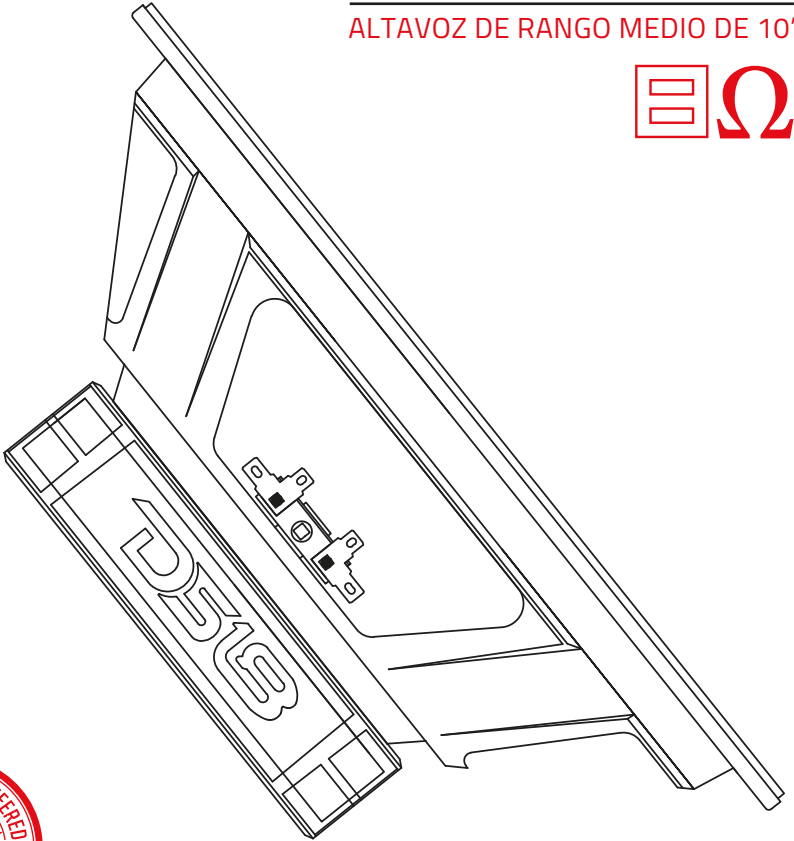

DS18[®]

OWNER'S MANUAL
MANUAL DE USUARIO

PRO-GM10

10" MIDRANGE LOUDSPEAKER

ALTAVOZ DE RANGO MEDIO DE 10"

ENGLISH | ESPAÑOL

PRO-GM10

WE LIKE IT LOUD

MOTOR / MOTOR:

Voice Coil Diameter / Diámetro de la Bobina de Voz	2" / 50.8mm
Voice Coil Former Material / Material Interior de Bobina Móvil.....	Kapton
Winding Material / Material de Bobinado	CCAW
Cone Material / Material del Cono	Paper / Papel
Dustcap Material / Material de la Tapa anti-Polvo.....	Paper / Papel
Surround Material / Material de la Suspensión.....	Cloth / Tela
Basket Material / Material de la Canasta.....	Steel / Acero
Basket Color / Color de Canasta.....	Matte Black / Negro Mate
Magnet Material / Material del Imán	Ferrite / Ferrita
Magnet Weight / Peso del Imán	30oz

MEASUREMENTS / MEDIDAS:

Overall Diameter / Diámetro Total.....	10.1" / 256 mm
Overall Depth / Profundidad Total	4" / 103 mm
Front Mount Baffle Cutout / Corte del Orificio de Montaje	9" / 230 mm
Mounting Depth / Profundidad de Montaje.....	3.7" / 96mm
Motor Diameter / Diámetro del Motor.....	4.72" / 120mm