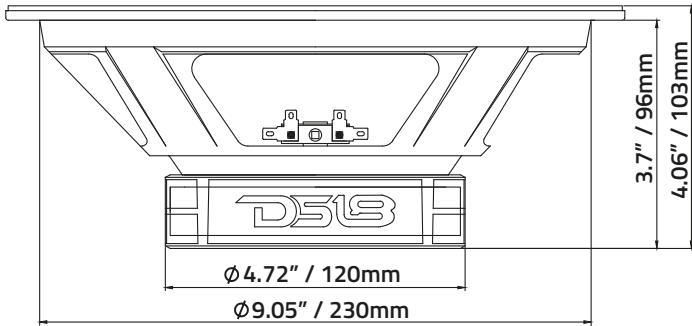

SPL vs. FREQ

SPECIFICATIONS / ESPECIFICACIONES:

Nominal Diameter / Diámetro Nominal.....	10" / 254mm
Nominal Impedance / Impedancia Nominal	4 OHMS
RMS Power Handling/ Manejo de Potencia RMS.....	220 Watts
MAX Power Handling / Manejo de Potencia MAX.....	660 Watts
Sensitivity / Sensibilidad (1w/1m).....	95dB
Frequency Response / Respuesta de Frecuencia.....	40Hz-6.3KHz
Recommended Hi Pass Crossover / Crossover de Paso Alto Recomendado	90 Hz
Pair or single / Par o Unidad.....	Single / Unidad

MEASUREMENTS / MEDIDAS:

Overall Diameter / Diámetro Total.....	10.1" / 256mm
Overall Depth / Profundidad Total.....	4.06" / 103mm
Front Mount Baffle Cutout / Corte del Orificio de Montaje	9.05" / 230 mm
Mounting Depth / Profundidad de Montaje.....	3.7" / 96mm
Motor Diameter / Diámetro del Motor.....	4.72" / 120mm