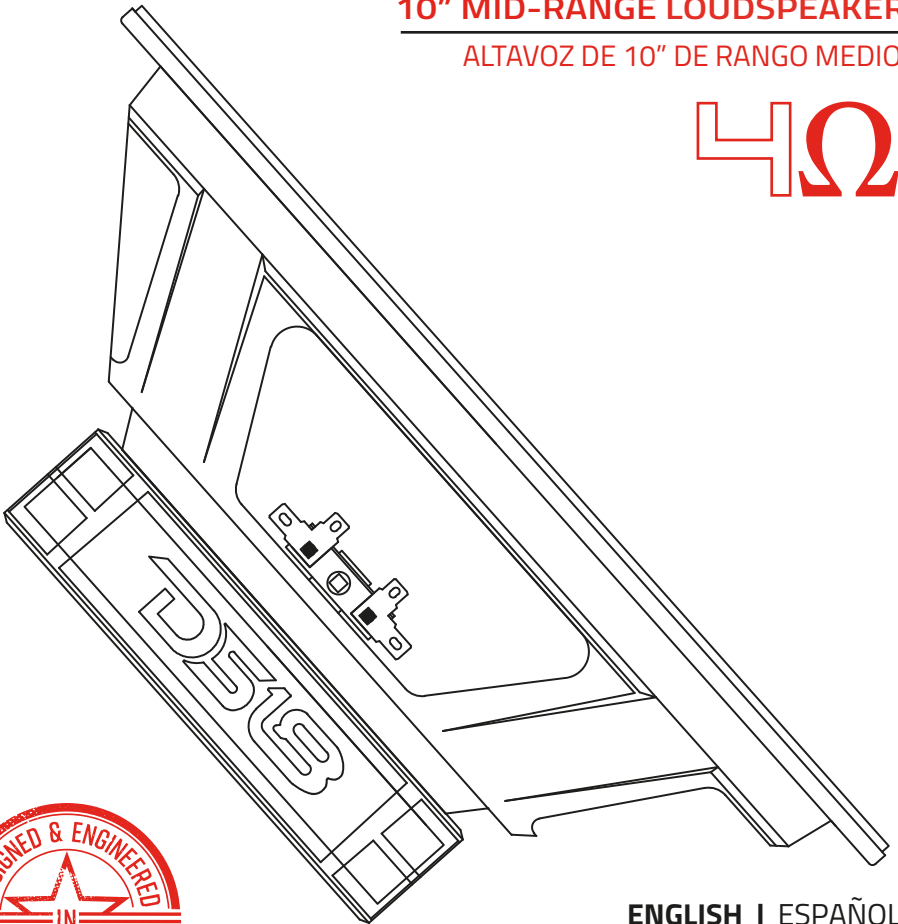

DS18[®]

OWNER'S MANUAL
MANUAL DE USUARIO

PRO-GM10.4

10" MID-RANGE LOUDSPEAKER

ALTAVOZ DE 10" DE RANGO MEDIO

4Ω

ENGLISH | ESPAÑOL

PRO-GM10.4

MOTOR / MOTOR:

Voice Coil Diameter / Diámetro de la Bobina de Voz	2" / 50.8mm
Voice Coil Former Material / Material Interior de Bobina de Voz.....	Kapton
Winding Material / Material de Bobinado	CCAW
Cone Material / Material del Cono	Paper / Papel
Dustcap Material/ Material de la Tapa anti-Polvo.....	Paper / Papel
Surround Material / Material de la Suspensión.....	Cloth / Tela
Basket Material / Material de la Canasta.....	Steel / Acero
Basket Color / Color de Canasta.....	Matte Black / Negro Mate
Magnet Material / Material del Imán	Ferrite / Ferrita
Magnet Weight / Peso del Imán	30 oz

MEASUREMENTS / MEDIDAS:

Overall Diameter / Diámetro Total.....	10.1" / 256mm
Overall Depth / Profundidad Total.....	4.06" / 103mm
Front Mount Baffle Cutout / Corte del Orificio de Montaje	9.05" / 230 mm
Mounting Depth / Profundidad de Montaje.....	3.7" / 96mm
Motor Diameter / Diámetro del Motor.....	4.72" / 120mm