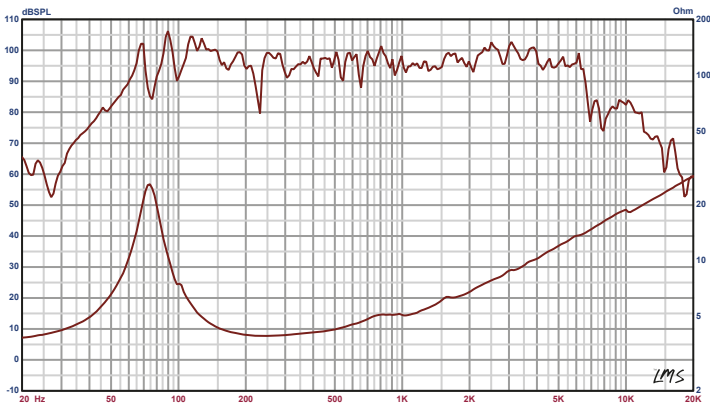

SPL vs. FREQ

SPECIFICATIONS / ESPECIFICACIONES:

Nominal Diameter / Diámetro Nominal.....	10" / 254mm
Nominal Impedance / Impedancia Nominal	4 OHMS
RMS Power Handling/ Manejo de Potencia RMS.....	220 Watts
MAX Power Handling / Manejo de Potencia MAX.....	660 Watts
Sensitivity / Sensibilidad (1w/1m).....	95dB
Frequency Response / Respuesta de Frecuencia.....	40Hz-6.3KHz
Recommended Hi Pass Crossover / Crossover de Paso Alto Recomendado	90 Hz
Pair or single / Par o Unidad.....	Single / Unidad