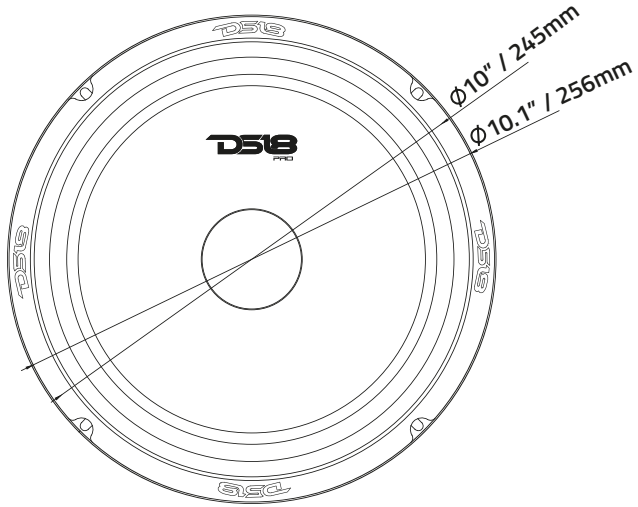

DS18[®]

OWNER'S MANUAL
MANUAL DE USUARIO

PRO-GM10.4

10" MID-RANGE LOUDSPEAKER

ALTAVOZ DE 10" DE RANGO MEDIO

4Ω

ENGLISH | ESPAÑOL

PRO-GM10.4

SPL vs. FREQ

SPECIFICATIONS / ESPECIFICACIONES:

Nominal Diameter / Diámetro Nominal.....	10" / 254mm
Nominal Impedance / Impedancia Nominal	4 OHMS
RMS Power Handling/ Manejo de Potencia RMS.....	220 Watts
MAX Power Handling / Manejo de Potencia MAX.....	660 Watts
Sensitivity / Sensibilidad (1w/1m).....	95dB
Frequency Response / Respuesta de Frecuencia.....	40Hz-6.3KHz
Recommended Hi Pass Crossover / Crossover de Paso Alto Recomendado	90 Hz
Pair or single / Par o Unidad.....	Single / Unidad

MOTOR / MOTOR:

Voice Coil Diameter / Diámetro de la Bobina de Voz	2" / 50.8mm
Voice Coil Former Material / Material Interior de Bobina de Voz.....	Kapton
Winding Material / Material de Bobinado	CCAW
Cone Material / Material del Cono	Paper / Papel
Dustcap Material/ Material de la Tapa anti-Polvo.....	Paper / Papel
Surround Material / Material de la Suspensión.....	Cloth / Tela
Basket Material / Material de la Canasta.....	Steel / Acero
Basket Color / Color de Canasta.....	Matte Black / Negro Mate
Magnet Material / Material del Imán	Ferrite / Ferrita
Magnet Weight / Peso del Imán	30 oz

MEASUREMENTS / MEDIDAS:

Overall Diameter / Diámetro Total.....	10.1" / 256mm
Overall Depth / Profundidad Total.....	4.06" / 103mm
Front Mount Baffle Cutout / Corte del Orificio de Montaje	9.05" / 230 mm
Mounting Depth / Profundidad de Montaje.....	3.7" / 96mm
Motor Diameter / Diámetro del Motor.....	4.72" / 120mm