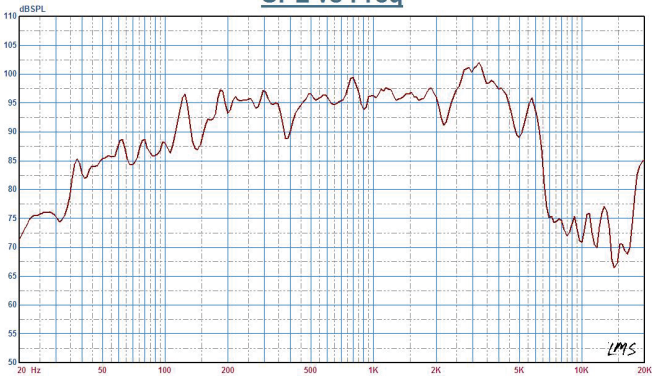

D518[®]

OWNER'S MANUAL
MANUAL DEL USUARIO

PRO-FU10.4
10" MID-HIGH LOUDSPEAKER

ALTAVOZ DE RANGO MEDIO ALTO DE 10"

4Ω

PRO-FU10.4

SPL vs Freq

SPECIFICATIONS / ESPECIFICACIONES:

Nominal Diameter / Diámetro Nominal.....	10"
Nominal Impedance / Impedancia Nominal	4 Ohms
RMS Power Handling / Manejo de Potencia RMS	400W
MAX Power Handling / Manejo de Potencia MAX.....	800W
Sensitivity (1w/1m) / Sensibilidad (1w/1m)	96dB
Frequency Response / Respuesta de Frecuencia	88Hz-6KHz
Recommended Hi Pass Crossover / Crossover Paso alto Recomendado	120Hz
Pair or Single / Par o Unidad.....	Single / Unidad