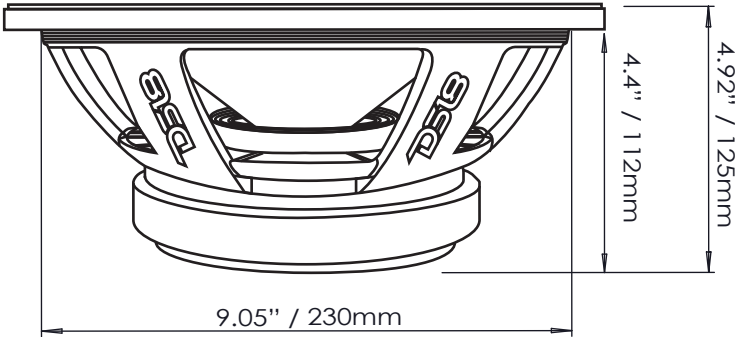

PRO-FU10.4