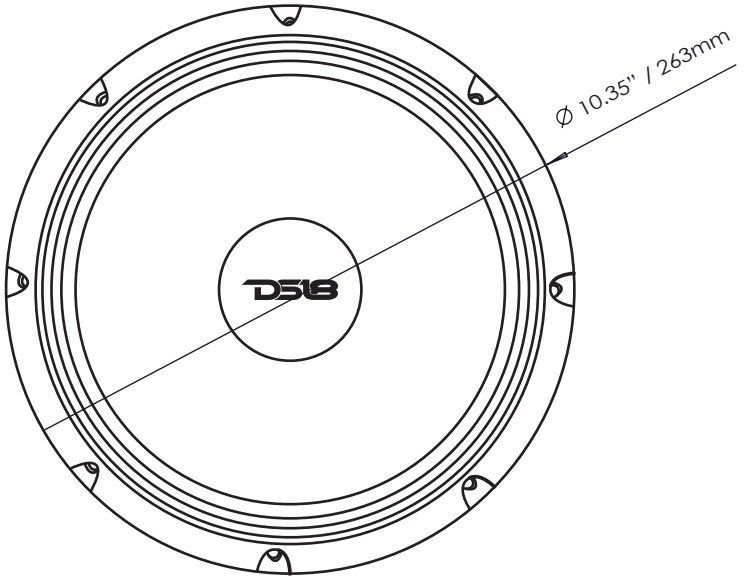

D518[®]

OWNER'S MANUAL
MANUAL DEL USUARIO

PRO-FU10.4
10" MID-HIGH LOUDSPEAKER

ALTAVOZ DE RANGO MEDIO ALTO DE 10"

4Ω

PRO-FU10.4

SPL vs Freq

SPECIFICATIONS / ESPECIFICACIONES:

Nominal Diameter / Diámetro Nominal.....	10"
Nominal Impedance / Impedancia Nominal	4 Ohms
RMS Power Handling / Manejo de Potencia RMS	400W
MAX Power Handling / Manejo de Potencia MAX.....	800W
Sensitivity (1w/1m) / Sensibilidad (1w/1m)	96dB
Frequency Response / Respuesta de Frecuencia	88Hz-6KHz
Recommended Hi Pass Crossover / Crossover Paso alto Recomendado	120Hz
Pair or Single / Par o Unidad.....	Single / Unidad

MOTOR / MOTOR:

Voice Coil Diameter / Diámetro de la Bobina de Voz.....	3" / 76.2mm
Voice Coil Former Material / Material Interior de Bobina Móvil	Fiber Glass / Fibra de Vidrio
Winding Material / Material de Bobinado.....	CCA
Cone Material / Material del Cono	Non-Pressed Paper / Papel no prensado
Dust Cap Material / Material de la Tapa anti-polvo	Paper / Papel
Surround Material / Material de la Suspension	Cloth / Tela
Basket Material / Material de la Canasta	Aluminum / Aluminio
Basket Color / Color de la Canasta	Matte Black / Negro Mate
Magnet Material / Material del Imán.....	Ferrite / Ferrita
Magnet Weight / Peso del Imán	82 oz

MEASUREMENTS / MEDIDAS:

Overall Diameter / Diámetro Total.....	10.35" / 263mm
Overall Depth / Profundidad Total.....	4.92" / 125mm
Front Mount Baffle Cutout / Corte del Orificio de Montaje.....	9.05" / 230mm
Mounting Depth / Profundidad de Montaje	4.4" / 112mm
Motor Diameter / Diámetro del Motor	7.4" / 190mm