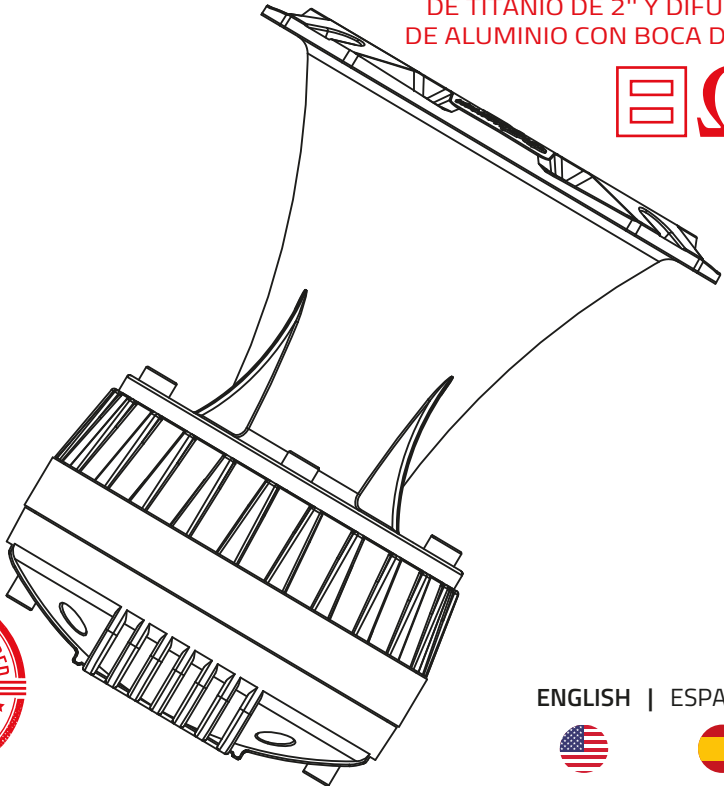

OWNER'S MANUAL
MANUAL DE USUARIO

PRO-1DKH1X

**2" THROAT ALUMINUM HORN
AND DRIVER WITH
COMPRESSION RING AND
2" TITANIUM VOICE COIL KIT**

JUEGO DE DRIVER CON ANILLO DE
COMPRESIÓN Y BOBINA DE VOZ
DE TITANIO DE 2" Y DIFUSOR
DE ALUMINIO CON BOCA DE 2"