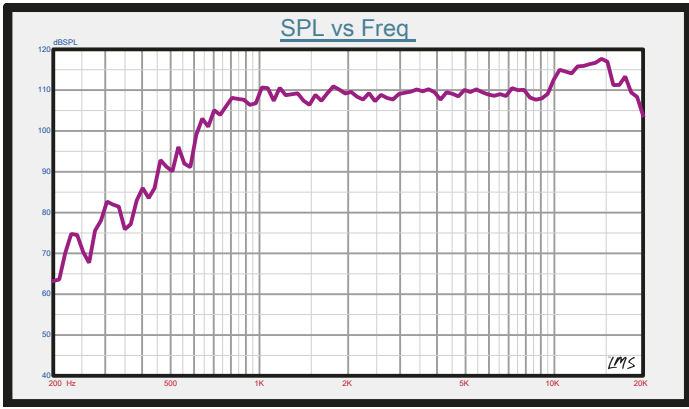

ENGLISH | ESPAÑOL

PRO-DKH1X

SPECIFICATIONS / ESPECIFICACIONES:

Nominal Impedance / Impedancia Nominal	8 OHMS
AES Power / Potencia AES	160 Watts
Program Power Handling / Manejo de Potencia del Programa	320 Watts
Peak Power Handling / Manejo de Potencia Pico.....	640 Watts
Sensitivity (1w/1m) / Sensibilidad (1w / 1m)	115 dB
Frequency Response / Frecuencia de Respuesta	630Hz-20KHz
Recommended Hi Pass Crossover / Corte Paso Alto Recomendado	900 Hz