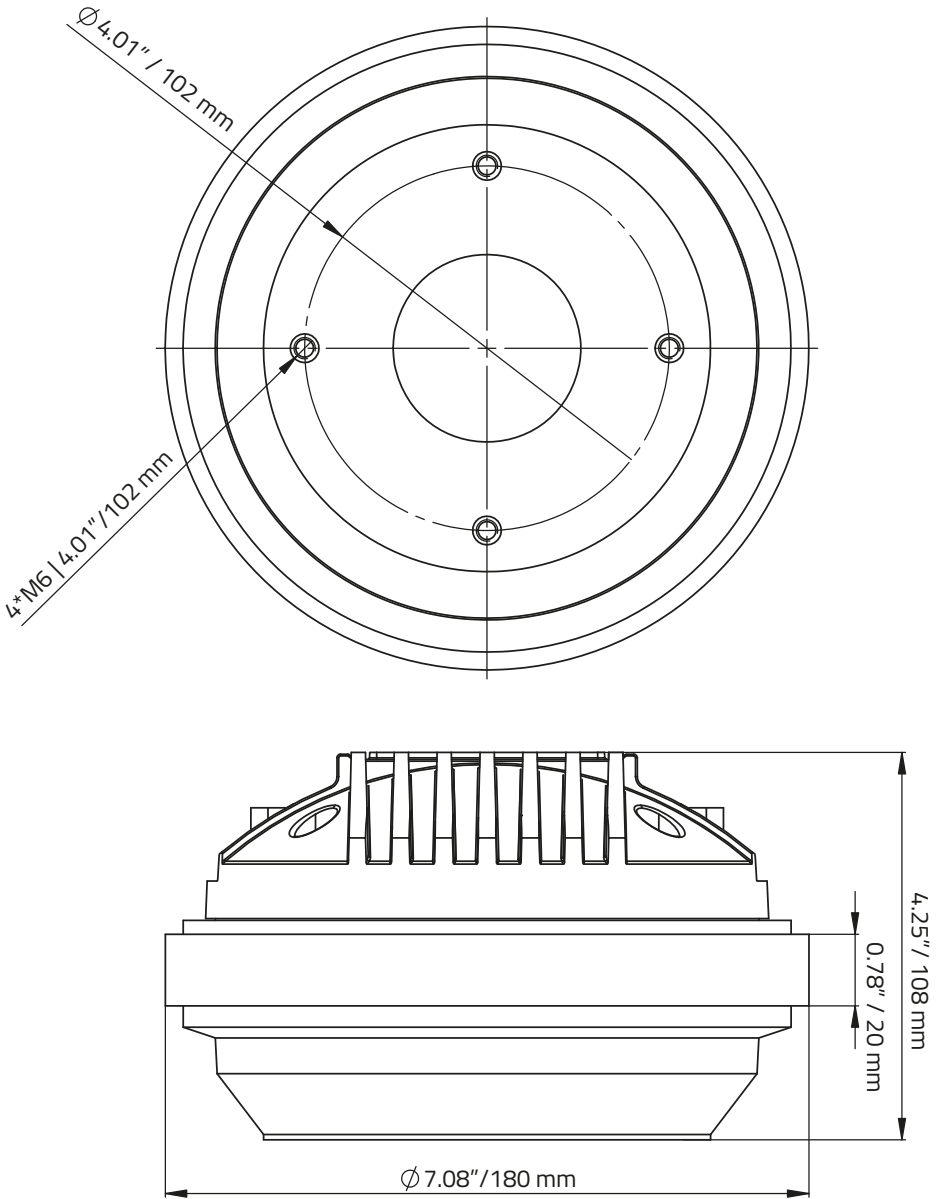

WE LIKE IT LOUD

SPECIFICATIONS / ESPECIFICACIONES:

Throat Diameter / *Diámetro de la Boca* **2" / 50.8mm**
Installation Type / *Tipo de Instalación* **Bolt-on / Para Atornillar**
Nominal Impedance / *Impedancia Nominal*.....**8 OHMS**
AES Power Handling / *Manejo de Potencia AES***250W**
Program Power Handling / *Manejo de Potencia del Programa*.....**500W**
Peak Power Handling / *Manejo de Potencia Máxima*..... **1000W**
Sensitivity (1w/1m) / *Sensibilidad (1w / 1m)*.....**110 dB**
Frequency Response / *Frecuencia de Respuesta***600Hz-18KHz**
Recommended Hi Pass Crossover / *Corte Paso Alto Recomendado*.....**900 Hz**

MOTOR / MOTOR:

Voice Coil Diameter / *Diámetro de la Bobina de Voz* **3" / 76.2mm**
Voice Coil Former Material / *Material Interior de Bobina Móvil***Kapton**
Winding Material / *Material de Bobinado* **Aluminum / Aluminio**
Diaphragm Material / *Material del Diafragma*.....**Titanium / Titanio**
Magnet Material / *Material del Imán*.....**Ferrite / Ferrita**
Magnet Weight / *Peso del Imán*.....**75 Oz**
Body Material / *Material del Cuerpo*.....**Aluminum / Aluminio**
Color / *Finish*..... **Black | Machined / Negro | Mecanizado**

MEASUREMENTS / MEDIDAS:

Overall Diameter / *Diámetro Total* **7.08" / 180 mm**
Overall Depth / *Profundidad Total* **4.25" / 108 mm**
Bolt Pattern | Type / *Patrón de Tornillos | Tipo*.....**4*M6 | 4.01" / 102 mm**