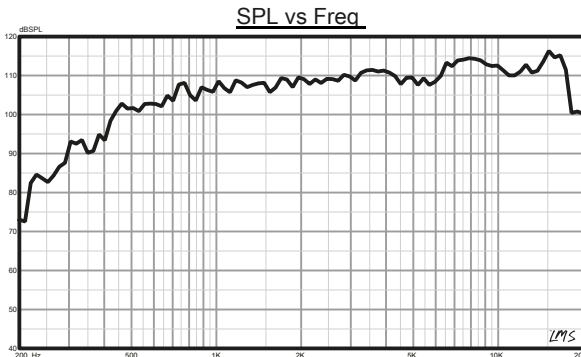

WE LIKE IT LOUD

SPECIFICATIONS / ESPECIFICACIONES:

Throat Diameter / *Diámetro de la Boca* **2" / 50.8mm**
Installation Type / *Tipo de Instalación* **Bolt-on / Para Atornillar**
Nominal Impedance / *Impedancia Nominal*.....**8 OHMS**
AES Power Handling / *Manejo de Potencia AES***250W**
Program Power Handling / *Manejo de Potencia del Programa*.....**500W**
Peak Power Handling / *Manejo de Potencia Máxima*..... **1000W**
Sensitivity (1w/1m) / *Sensibilidad (1w / 1m)*.....**110 dB**
Frequency Response / *Frecuencia de Respuesta***600Hz-18KHz**
Recommended Hi Pass Crossover / *Corte Paso Alto Recomendado*.....**900 Hz**

MEASUREMENTS / MEDIDAS:

Overall Diameter / *Diámetro Total* **7.08" / 180 mm**
Overall Depth / *Profundidad Total* **4.25" / 108 mm**
Bolt Pattern | Type / *Patrón de Tornillos | Tipo*.....**4*M6 | 4.01" / 102 mm**