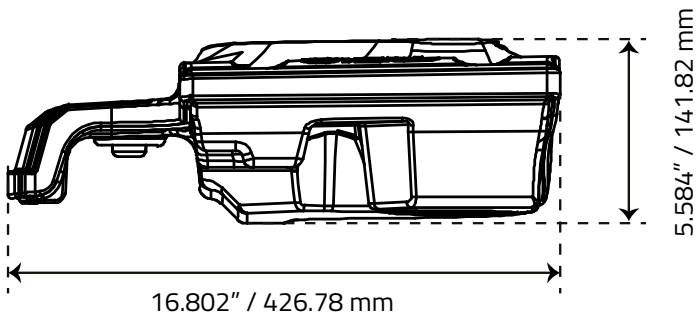

JK-SBAR22 DIMENSIONS / DIMENSIONES

WE LIKE IT LOUD

ALL RECOMMENDED SPEAKERS AND TWEETERS ARE SOLD SEPARATELY
LOS SPEAKERS Y TWEETERS RECOMENDADOS SE VENDEN POR SEPARADO

▲▲ FOR ALL ELEMENTS