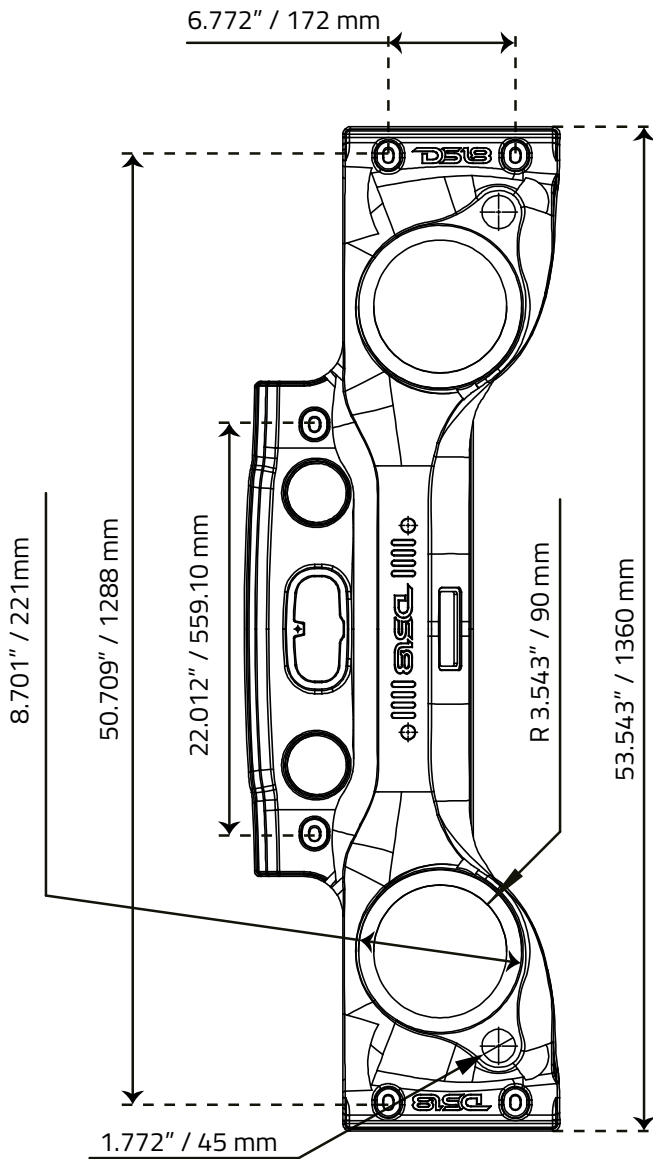

JK-SBAR22 DIMENSIONS / DIMENSIONES

WE LIKE IT LOUD

ALL RECOMMENDED SPEAKERS AND TWEETERS ARE SOLD SEPARATELY
LOS SPEAKERS Y TWEETERS RECOMENDADOS SE VENDEN POR SEPARADO

▲▲ FOR ALL ELEMENTS