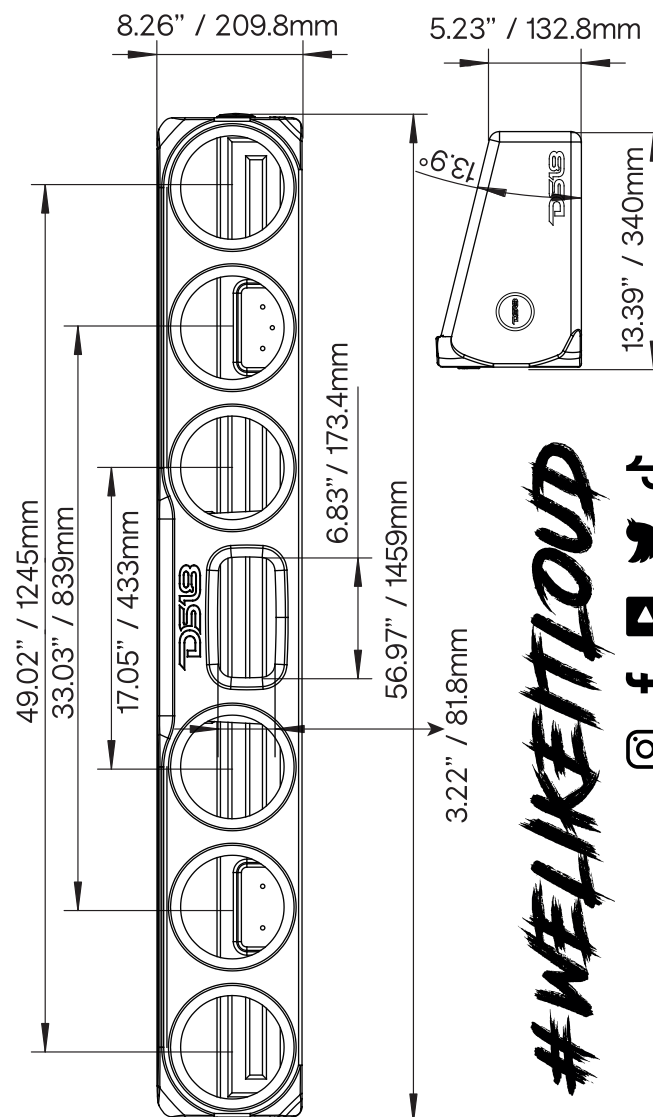

# ENS-66X

### CAJA DE SUBWOOFER PARA DEBAJO DEL ASIENTO DE CAMIONETAS PICK-UP

- 6 x 6.5" Subwoofer mounting (DS18 Z6 Subwoofer recommended)
  - Injected High Density Plastic
  - UV protected and All Elements Ready
  - Lightweight and strong durable material
  - Mounting hardware and wires included
  - Perfect fit
  - Ported box type with Aerodynamic port design for better air flow
- *Montaje de subwoofer de 6 x 6.5 "* (*Se recomienda el subwoofer DS18 Z6*)
  - *Plástico inyectado de alta densidad*
  - *Protección UV y lista para todos los elementos*
  - *Material duradero ligero y resistente*
  - *Hardware de montaje y cables incluidos*
  - *Ajuste perfecto*
  - *Tipo de Caja Ventilada con puerto aerodinamico para mejor flujo de aire*
- Internal Volume: 3ft<sup>3</sup> / 84.9L  
Tuned Port: 27Hz  
*Entonacion de puerto: 27Hz*

## DIMENSIONS / DIMENSIONES

▲▲ FOR ALL ELEMENTS

DS18.COM

#WELKEITLOUD