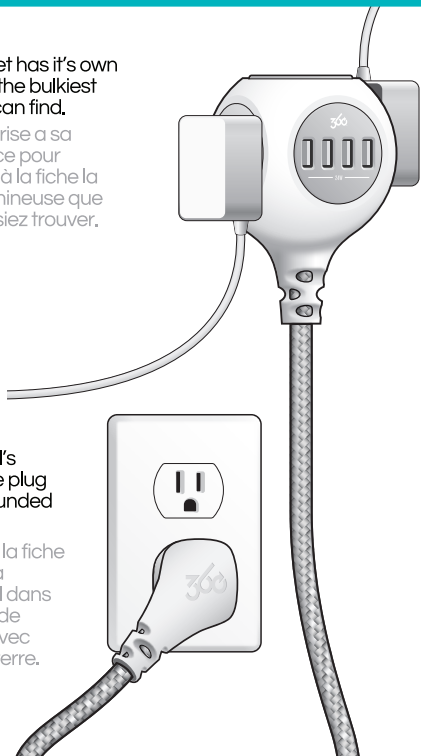

360ELECTRICAL.COM

Each outlet has it's own face to fit the bulkiest plug you can find.

Chaque prise a sa propre face pour s'adapter à la fiche la plus volumineuse que vous puissiez trouver.

Plug the PowerBall's low-profile plug into a grounded outlet.

Branchez la fiche plate de la PowerBall dans une prise de courant avec mise à la terre.

Charge all your devices with the extremely convenient 4 USB ports. Check out the next page for reference on how PowerBall24 manages power.