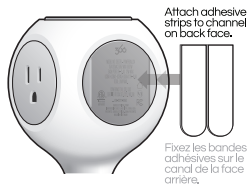

Branchez la fiche plate de la PowerBall dans une prise de courant avec mise à la terre.

Charge all your devices with the extremely convenient 4 USB ports. Check out the next page for reference on how PowerBall24 manages power.

Chargez tous vos appareils grâce aux 4 ports USB extrêmement pratiques. Consultez la page suivante pour savoir comment PowerBall24 gère la puissance.

Optional: Mount the PowerBall to any surface with two paint-safe adhesive strips.

Facultatif : Fixez la PowerBall sur n'importe quelle surface à l'aide de deux bandes adhésives résistantes à la peinture.

1-Port

12W Max

2-Ports

24W SHARED | PARTAGÉ

3-Ports

24W SHARED | PARTAGÉ

4-Ports