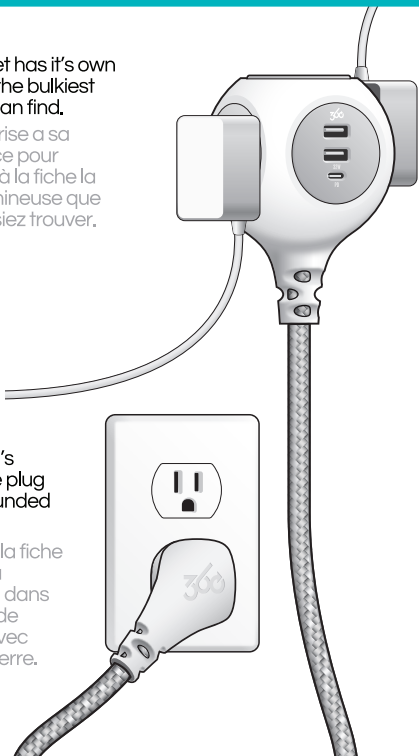

USER GUIDE
GUIDE DE L'UTILISATEUR

360ELECTRICAL.COM

Each outlet has it's own face to fit the bulkiest plug you can find.

Chaque prise a sa propre face pour s'adapter à la fiche la plus volumineuse que vous puissiez trouver.

Plug the PowerBall's low-profile plug into a grounded outlet.

Branchez la fiche plate de la PowerBall dans une prise de courant avec mise à la terre.

Fast charge your phone or tablet from the USB-C port with two other devices as well. Check out the next page for reference on how PowerBall32 manages power.

Chargez rapidement votre téléphone ou votre tablette à partir du port USB-C avec deux autres appareils également. Consultez la page suivante pour savoir comment PowerBall32 gère la puissance.

Optional: Mount the PowerBall to any surface with two paint-safe adhesive strips.