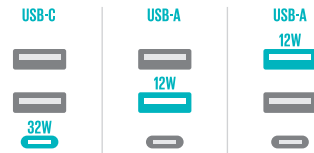

USER GUIDE
GUIDE DE L'UTILISATEUR

360ELECTRICAL.COM

Each outlet has it's own face to fit the bulkiest plug you can find.

Chaque prise a sa propre face pour s'adapter à la fiche la plus volumineuse que vous puissiez trouver.

Plug the PowerBall's low-profile plug into a grounded outlet.

Branchez la fiche plate de la PowerBall dans une prise de courant avec mise à la terre.

Fast charge your phone or tablet from the USB-C port with two other devices as well. Check out the next page for reference on how PowerBall32 manages power.

Chargez rapidement votre téléphone ou votre tablette à partir du port USB-C avec deux autres appareils également. Consultez la page suivante pour savoir comment PowerBall32 gère la puissance.

Optional: Mount the PowerBall to any surface with two paint-safe adhesive strips.

Facultatif : Fixez la PowerBall sur n'importe quelle surface à l'aide de deux bandes adhésives résistantes à la peinture.

1-Port Use Mode | Mode d'utilisation à 1 port

2-Port Use Mode | Mode d'utilisation à 2 port