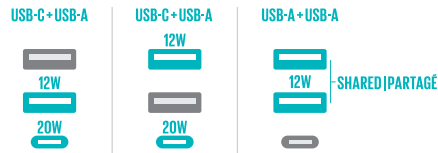

Plug the PowerBall's low-profile plug into a grounded outlet.

Branchez la fiche plate de la PowerBall dans une prise de courant avec mise à la terre.

Fast charge your phone or tablet from the USB-C port with two other devices as well. Check out the next page for reference on how PowerBall32 manages power.

Chargez rapidement votre téléphone ou votre tablette à partir du port USB-C avec deux autres appareils également. Consultez la page suivante pour savoir comment PowerBall32 gère la puissance.

Optional: Mount the PowerBall to any surface with two paint-safe adhesive strips.

Facultatif : Fixez la PowerBall sur n'importe quelle surface à l'aide de deux bandes adhésives résistantes à la peinture.

1-Port Use Mode | Mode d'utilisation à 1 port

2-Port Use Mode | Mode d'utilisation à 2 port

3-Port Use Mode | Mode d'utilisation à 3 port