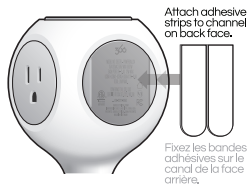

Plug the PowerBall's low-profile plug into a grounded outlet.

Branchez la fiche plate de la PowerBall dans une prise de courant avec mise à la terre.

Fast charge your phone or tablet from the USB-C port with two other devices as well. Check out the next page for reference on how PowerBall32 manages power.

Chargez rapidement votre téléphone ou votre tablette à partir du port USB-C avec deux autres appareils également. Consultez la page suivante pour savoir comment PowerBall32 gère la puissance.

Optional: Mount the PowerBall to any surface with two paint-safe adhesive strips.

Facultatif : Fixez la PowerBall sur n'importe quelle surface à l'aide de deux bandes adhésives résistantes à la peinture.

1-Port Use Mode | Mode d'utilisation à 1 port

2-Port Use Mode | Mode d'utilisation à 2 port