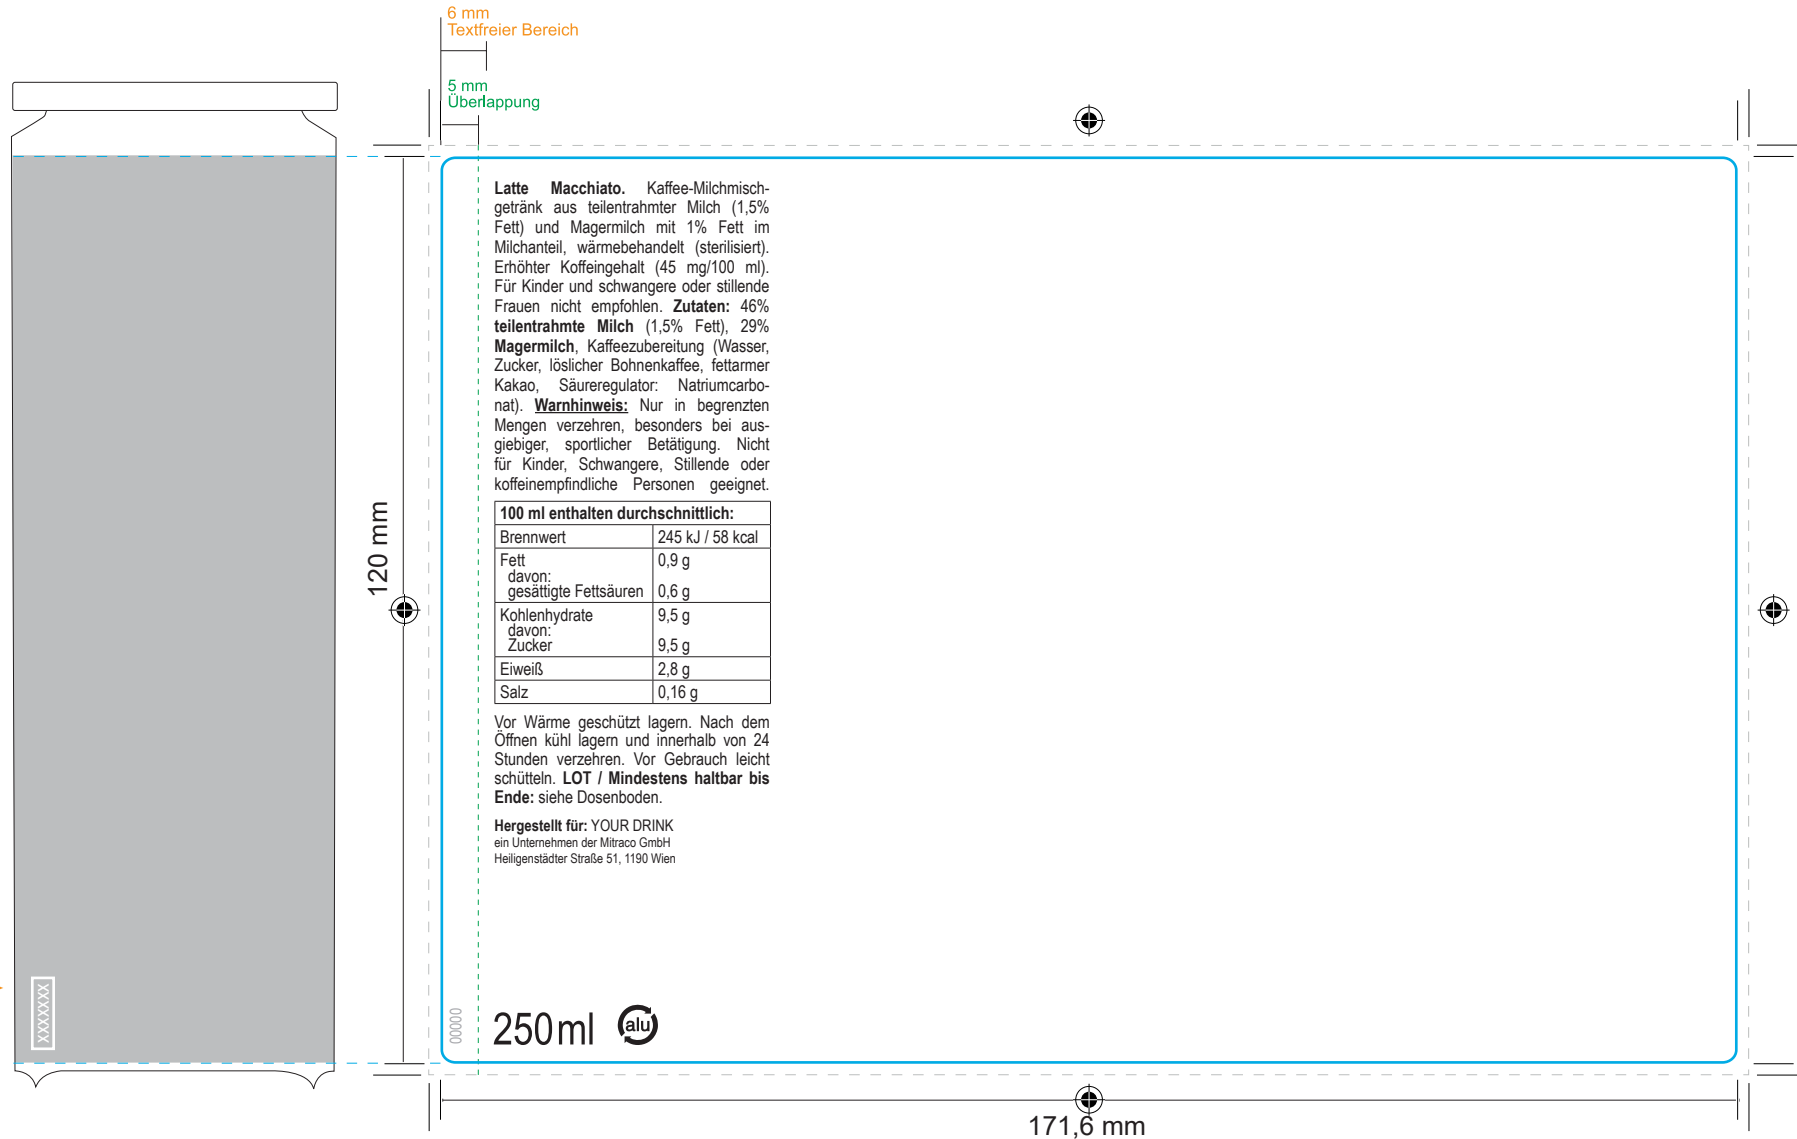

Bitte übermitteln Sie uns

- offene Druckdaten (keine PDF)
- Texte in Pfade umwandeln (außer Pflichttexte)
- Zusätzliches PDF nur zur Ansicht

Datenverarbeitung und Druck nach „Coated FOGRA39“.

250 ml - Latte Macchiato Body Label (Etikett weiß)

- Stanzkontur
- Info
- Überlappung
- Beschnittzugabe

Vorgedruckte Leerdosenkennung zur Chargenidentifikation: Druck dezentes weiß auf Alu. Ausrichtung im Dekor erfolgt willkürlich und kann – je nach Gestaltung - durch das Dekor scheitern. Symbolabbildung. Tatsächliche Codierung kann optisch abweichen.

Druck erfolgt nach Coated FOGRA39

RGB- oder CMYK Daten (Layout und Bilder) mit anderen Farbprofilen werden ohne Rücksprache in „Coated FOGRA39“ umgewandelt. Bei der Umwandlung zwischen den Profilen und Farbräumen kann es zu Farbabweichungen gegenüber Ihren Originaldaten kommen. Dies kann nicht als Reklamation oder Beanstandung anerkannt werden.

Achtung:
Rechte Seite überlappt über linke Seite.
Bitte überlappungs- und textfreien Bereich beachten!