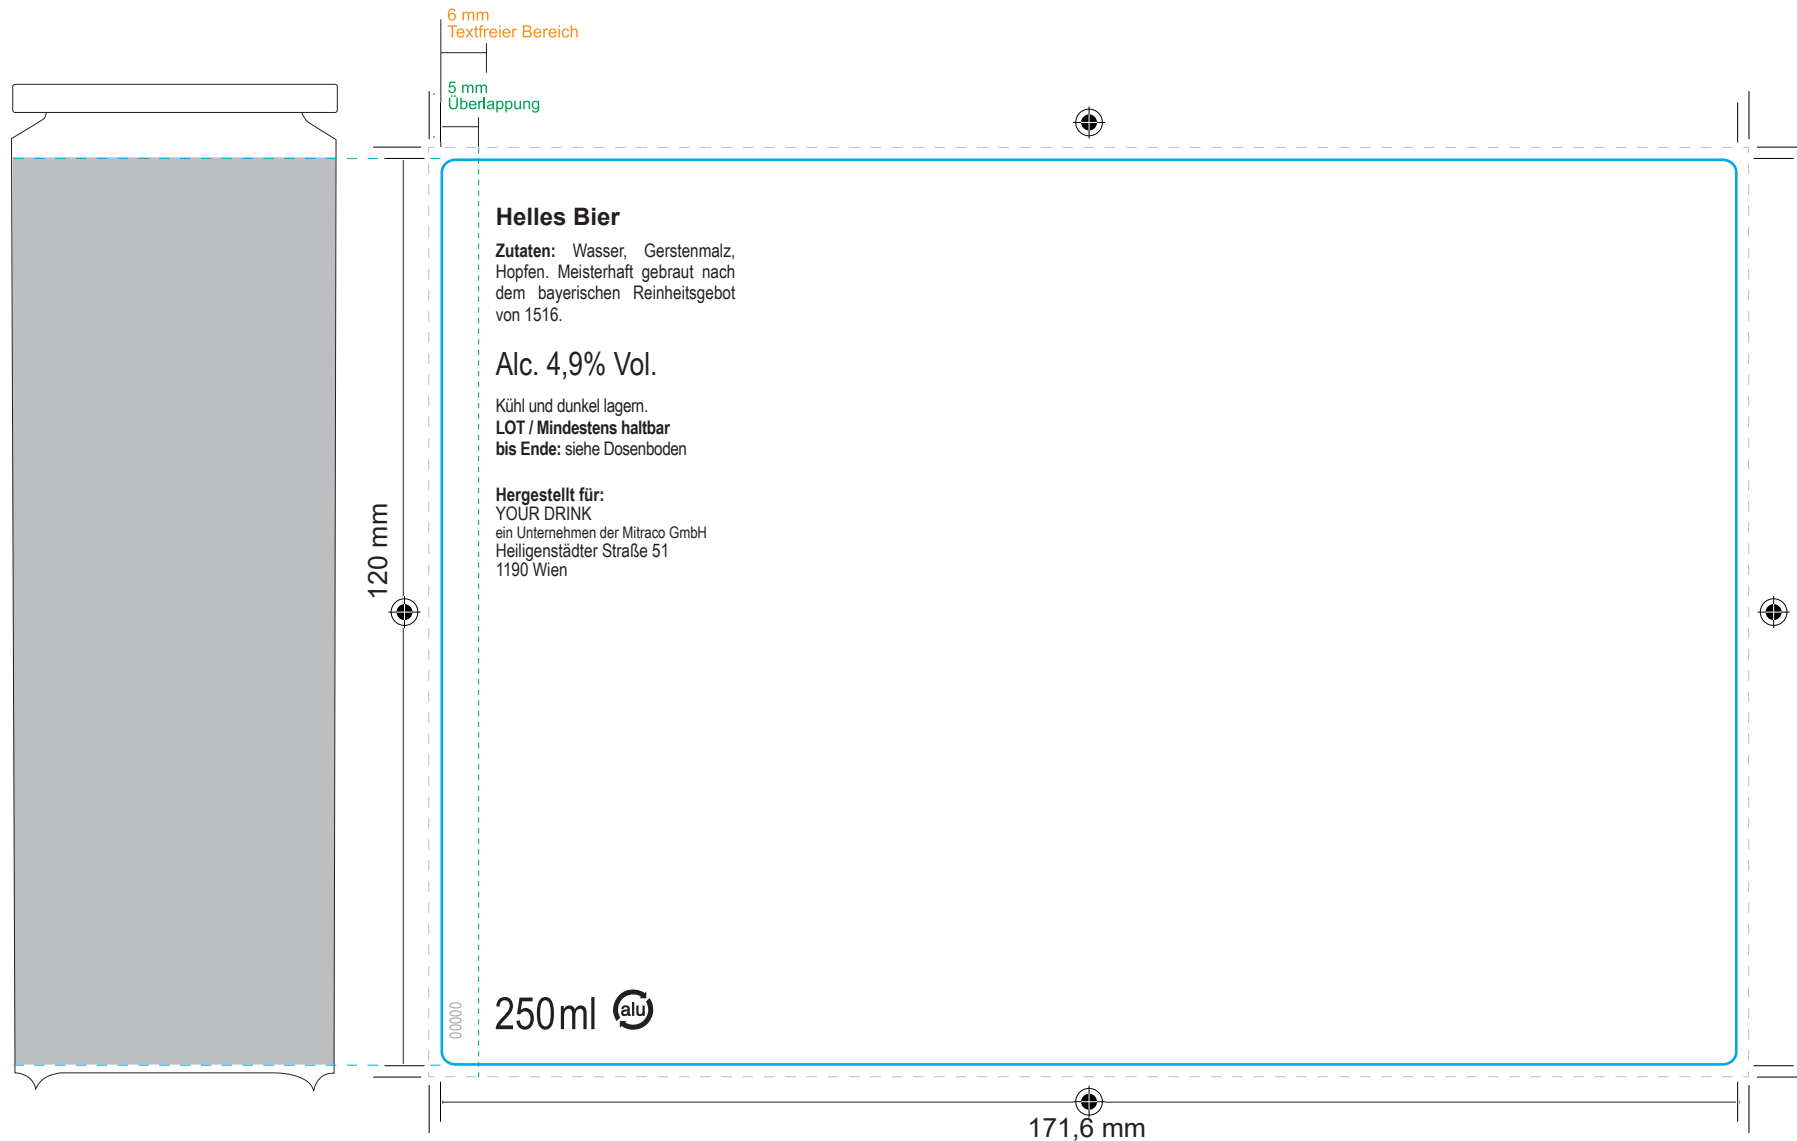

Bitte übermitteln Sie uns

- offene Druckdaten (+ Ansichts-PDF)
- Texte in Pfade umwandeln (außer Pflichttexte)
- Zusätzliches PDF nur zur Ansicht

Datenverarbeitung und Druck nach  
„Coated FOGRA39“.

## 250 ml - Bier Body Label (Etikett weiß)

- Stanzkontur
- Info
- Überlappung
- Beschnittzugabe

Druck erfolgt nach Coated FOGRA39

RGB- oder CMYK Daten (Layout und Bilder) mit anderen Farbprofilen werden ohne Rücksprache in „Coated FOGRA39“ umgewandelt. Bei der Umwandlung zwischen den Profilen und Farbräumen kann es zu Farbabweichungen gegenüber Ihren Originaldaten kommen. Dies kann nicht als Reklamation oder Beanstandung anerkannt werden.

**Achtung:**  
Rechte Seite überlappt über linke Seite.  
Bitte Überlappungs- und textfreien Bereich beachten!