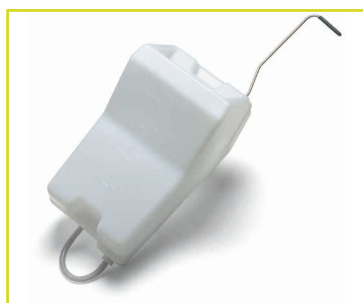

## AVEC EHFM1015

**606890 Réservoir 10L**

**606401 Plateau Padloc support disque Ø406mm**

NUMATIC INTERNATIONAL  
13/17 rue du Valengelier - EAE La Tuilerie  
77500 CHELLES  
TEL : 01 64 72 61 61 - FAX : 01 64 72 61 62 - [www.numatic.fr](http://www.numatic.fr)