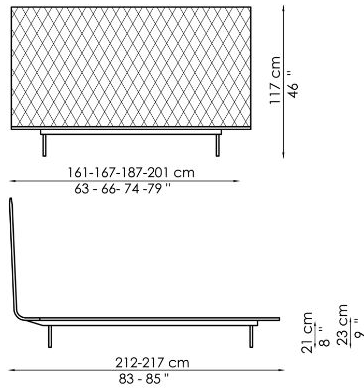

## Thin

Width: 161-167-187-201cm

Depth: 212-217cm

Height: 117cm

## Thin ego

Width: 161-167-187-201cm

Depth: 212-217cm

Height: 117cm