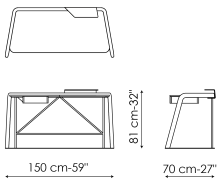

Data sheet

Scriba

Width: 150cm

Depth: 70cm

Height: 81cm