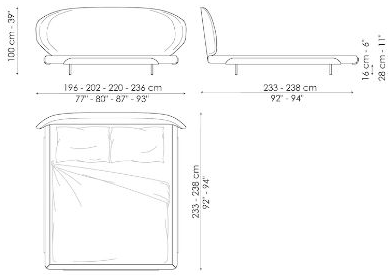

## Olos bed

Width: 196-202-220-236cm

Depth: 233-238cm

Height: 100cm