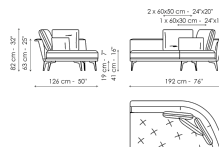

Width: 200cm

Depth: 94cm

Height: 63cm

Lovy low - sofa 170

Width: 170cm

Depth: 91cm

Height: 63cm

Pouf 162x64

Width: 162cm

Depth: 64cm

Height: 36cm

Pouf Ø55

Width: 55cm

Depth: 55cm

Height: 36cm

Pouf 53x53

Width: 53cm

Depth: 53cm

Height: 36cm

Mediana

Width: 192cm

Depth: 126cm

Height: 82cm

End section sofa

Width: 225cm

Depth: 101cm

Height: 82cm

Combination

Width: 60cm

Depth: -cm

Height: 45cm

Combination