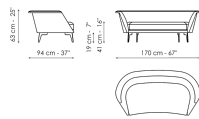

Data sheet

Lovy - sofa 248

Width: 248cm

Depth: 109cm

Height: 96cm

Lovy ego - sofa 248

Width: 248cm

Depth: 109cm

Width: 225cm

Depth: 107cm

Height: 82cm

Lovy hi - sofa 195

Width: 195cm

Depth: 104cm

Height: 82cm

Lovy low - sofa 200

Width: 200cm

Depth: 94cm

Height: 63cm

Lovy low - sofa 170

Width: 170cm

Depth: 91cm

Height: 63cm

Pouf 162x64

Width: 162cm

Depth: 64cm

Height: 36cm

Pouf Ø55

Width: 55cm

Depth: 55cm

Height: 36cm

Pouf 53x53