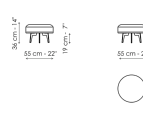

Width: 225cm

Depth: 107cm

Height: 82cm

Lovy hi - sofa 195

Width: 195cm

Depth: 104cm

Height: 82cm

Lovy low - sofa 200

Width: 200cm

Depth: 94cm

Height: 63cm

Lovy low - sofa 170

Width: 170cm

Depth: 91cm

Height: 63cm

Pouf 162x64

Width: 162cm

Depth: 64cm

Height: 36cm

Pouf Ø55

Width: 55cm

Depth: 55cm

Height: 36cm

Pouf 53x53

Width: 53cm

Depth: 53cm

Height: 36cm

Mediana

Width: 192cm

Depth: 126cm

Height: 82cm

End section sofa