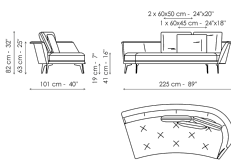

Data sheet

Lovy - sofa 248

Width: 248cm

Depth: 109cm

Height: 96cm

Lovy ego - sofa 248

Width: 248cm

Depth: 109cm

Width: 162cm

Depth: 64cm

Height: 36cm

Pouf Ø55

Width: 55cm

Depth: 55cm

Height: 36cm

Pouf 53x53

Width: 53cm

Depth: 53cm

Height: 36cm

Mediana

Width: 192cm

Depth: 126cm

Height: 82cm

End section sofa

Width: 225cm

Depth: 101cm

Height: 82cm

Combination

Width: 60cm

Depth: -cm

Height: 45cm

Combination