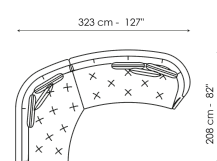

Width: 162cm

Depth: 64cm

Height: 36cm

Pouf Ø55

Width: 55cm

Depth: 55cm

Height: 36cm

Pouf 53x53

Width: 53cm

Depth: 53cm

Height: 36cm

Mediana

Width: 192cm

Depth: 126cm

Height: 82cm

End section sofa

Width: 225cm

Depth: 101cm

Height: 82cm

Combination

Width: 60cm

Depth: -cm

Height: 45cm

Combination