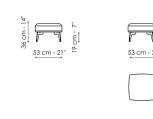

Width: 200cm

Depth: 94cm

Height: 63cm

Lovy low - sofa 170

Width: 170cm

Depth: 91cm

Height: 63cm

Pouf 162x64

Width: 162cm

Depth: 64cm

Height: 36cm

Pouf Ø55

Width: 55cm

Depth: 55cm

Height: 36cm

Pouf 53x53

Width: 53cm

Depth: 53cm

Height: 36cm

Mediana

Width: 192cm

Depth: 126cm

Height: 82cm

End section sofa

Width: 225cm

Depth: 101cm

Height: 82cm

Combination

Width: 60cm

Depth: -cm

Height: 45cm

Combination