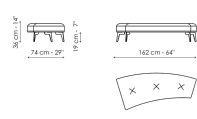

Width: 225cm

Depth: 107cm

Height: 82cm

Lovy hi - sofa 195

Width: 195cm

Depth: 104cm

Height: 82cm

Lovy low - sofa 200

Width: 200cm

Depth: 94cm

Height: 63cm

Lovy low - sofa 170

Width: 170cm

Depth: 91cm

Height: 63cm

Pouf 162x64

Width: 162cm

Depth: 64cm

Height: 36cm

Pouf Ø55

Width: 55cm

Depth: 55cm

Height: 36cm

Pouf 53x53

Width: 53cm

Depth: 53cm

Height: 36cm

Mediana

Width: 192cm

Depth: 126cm

Height: 82cm

End section sofa