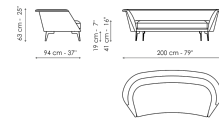

Data sheet

Lovy - sofa 248

Width: 248cm

Depth: 109cm

Height: 96cm

Lovy ego - sofa 248

Width: 248cm

Depth: 109cm

Width: 225cm

Depth: 107cm

Height: 82cm

Lovy hi - sofa 195

Width: 195cm

Depth: 104cm

Height: 82cm

Lovy low - sofa 200

Width: 200cm

Depth: 94cm

Height: 63cm

Lovy low - sofa 170

Width: 170cm

Depth: 91cm

Height: 63cm

Pouf 162x64

Width: 162cm

Depth: 64cm

Height: 36cm

Pouf Ø55

Width: 55cm

Depth: 55cm

Height: 36cm

Pouf 53x53