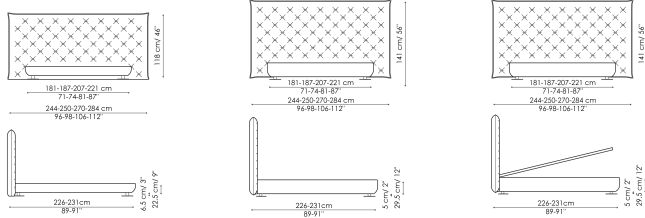

# Data sheet

Full Moon	Full Moon hi	Full Moon hi open
Width: 244-250-270-284cm	Width: 244-250-270-284cm	Width: 244-250-270-284cm
Depth: 226-231cm	Depth: 226-231cm	Depth: 226-231cm
Height: 118cm	Height: 141cm	Height: 141cm