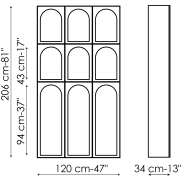

# Data sheet

Combination 1  
Width: 120cm  
Depth: 34cm  
Height: 206cm

Combination 2  
Width: 120cm  
Depth: 34cm  
Height: 206cm

Combination 3  
Width: 120cm  
Depth: 34cm  
Height: 206cm

Combination 4  
Width: 120cm  
Depth: 34cm  
Height: 206cm

Combination 5  
Width: 120cm  
Depth: 34cm  
Height: 206cm

Combination 6  
Width: 120cm  
Depth: 34cm  
Height: 206cm