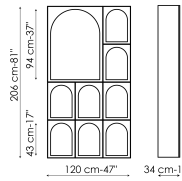

# Data sheet

Combination 1  
Width: 120cm  
Depth: 34cm  
Height: 206cm

Combination 2  
Width: 120cm  
Depth: 34cm  
Height: 206cm

Combination 3  
Width: 120cm  
Depth: 34cm  
Height: 206cm

Combination 4  
Width: 120cm  
Depth: 34cm  
Height: 206cm

Combination 5  
Width: 120cm  
Depth: 34cm  
Height: 206cm

Combination 6  
Width: 120cm  
Depth: 34cm  
Height: 206cm