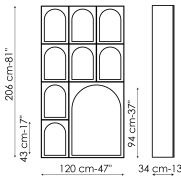

# Data sheet

Combination 1  
Width: 120cm  
Depth: 34cm  
Height: 206cm

Combination 2  
Width: 120cm  
Depth: 34cm  
Height: 206cm

Combination 3  
Width: 120cm  
Depth: 34cm  
Height: 206cm

Combination 4  
Width: 120cm  
Depth: 34cm  
Height: 206cm

Combination 5  
Width: 120cm  
Depth: 34cm  
Height: 206cm

Combination 6  
Width: 120cm  
Depth: 34cm  
Height: 206cm