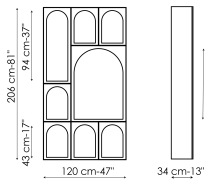

# Data sheet

Combination 1  
Width: 120cm  
Depth: 34cm  
Height: 206cm

Combination 2  
Width: 120cm  
Depth: 34cm  
Height: 206cm

Combination 3  
Width: 120cm  
Depth: 34cm  
Height: 206cm

Combination 4  
Width: 120cm  
Depth: 34cm  
Height: 206cm

Combination 5  
Width: 120cm  
Depth: 34cm  
Height: 206cm

Combination 6  
Width: 120cm  
Depth: 34cm  
Height: 206cm