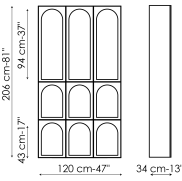

# Data sheet

Combination 1  
Width: 120cm  
Depth: 34cm  
Height: 206cm

Combination 2  
Width: 120cm  
Depth: 34cm  
Height: 206cm

Combination 3  
Width: 120cm  
Depth: 34cm  
Height: 206cm

Combination 4  
Width: 120cm  
Depth: 34cm  
Height: 206cm

Combination 5  
Width: 120cm  
Depth: 34cm  
Height: 206cm

Combination 6  
Width: 120cm  
Depth: 34cm  
Height: 206cm