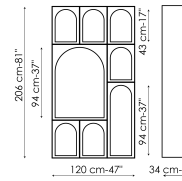

# Data sheet

Combination 1  
Width: 120cm  
Depth: 34cm  
Height: 206cm

Combination 2  
Width: 120cm  
Depth: 34cm  
Height: 206cm

Combination 3  
Width: 120cm  
Depth: 34cm  
Height: 206cm

Combination 4  
Width: 120cm  
Depth: 34cm  
Height: 206cm

Combination 5  
Width: 120cm  
Depth: 34cm  
Height: 206cm

Combination 6  
Width: 120cm  
Depth: 34cm  
Height: 206cm