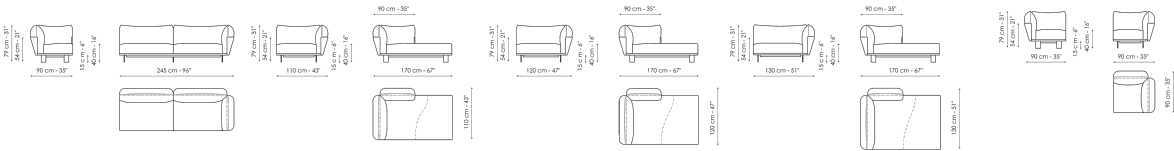

Data sheet

Sofa 220

Width: 220cm
Depth: 90cm
Height: 79cm

Sofa 240

Width: 240cm
Depth: 90cm
Height: 79cm

Sofa 260

Width: 260cm
Depth: 90cm
Height: 79cm

End section sofa 205

Width: 205cm
Depth: 90cm
Height: 79cm

End section sofa 225

Width: 225cm
Depth: 90cm
Height: 79cm

End section sofa 245

Width: 245cm
Depth: 90cm
Height: 79cm

Chaise longue 110

Width: 170cm
Depth: 110cm
Height: 79cm

Chaise longue 120

Width: 170cm
Depth: 120cm
Height: 79cm

Chaise longue 130

Width: 170cm
Depth: 130cm
Height: 79cm

Corner

Width: 90cm
Depth: 90cm
Height: 79cm

Pouf

Width: 75cm
Depth: 75cm
Height: 40cm

Combination 1

Width: 315cm
Depth: 170cm
Height: 79cm

Combination 2

Width: 345cm
Depth: 170cm
Height: 79cm

Combination 3

Width: 375cm
Depth: 170cm
Height: 79cm

Combination 4

Width: 295cm
Depth: 295cm
Height: 79cm