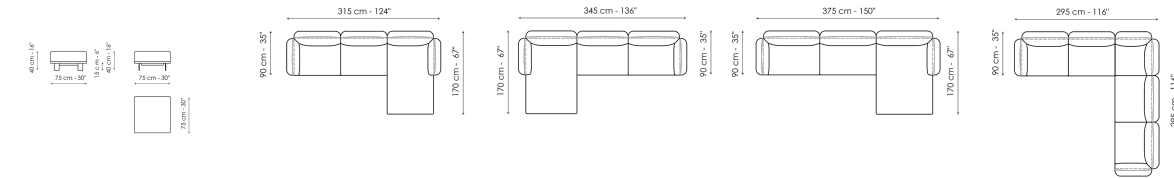

Data sheet

Sofa 220

Width: 220cm
Depth: 90cm
Height: 79cm

Sofa 240

Width: 240cm
Depth: 90cm
Height: 79cm

Sofa 260

Width: 260cm
Depth: 90cm
Height: 79cm

End section sofa 205

Width: 205cm
Depth: 90cm
Height: 79cm

End section sofa 225

Width: 225cm
Depth: 90cm
Height: 79cm

End section sofa 245

Width: 245cm
Depth: 90cm
Height: 79cm

Chaise longue 110

Width: 170cm
Depth: 110cm
Height: 79cm

Chaise longue 120

Width: 170cm
Depth: 120cm
Height: 79cm

Chaise longue 130

Width: 170cm
Depth: 130cm
Height: 79cm

Corner

Width: 90cm
Depth: 90cm
Height: 79cm

Pouf

Width: 75cm
Depth: 75cm
Height: 40cm

Combination 1

Width: 315cm
Depth: 170cm
Height: 79cm

Combination 2

Width: 345cm
Depth: 170cm
Height: 79cm

Combination 3

Width: 375cm
Depth: 170cm
Height: 79cm

Combination 4

Width: 295cm
Depth: 295cm
Height: 79cm