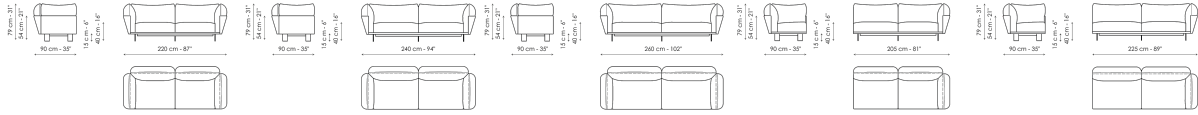

Data sheet

Sofa 220

Width: 220cm
Depth: 90cm
Height: 79cm

Sofa 240

Width: 240cm
Depth: 90cm
Height: 79cm

Sofa 260

Width: 260cm
Depth: 90cm
Height: 79cm

End section sofa 205

Width: 205cm
Depth: 90cm
Height: 79cm

End section sofa 225

Width: 225cm
Depth: 90cm
Height: 79cm

End section sofa 245

Width: 245cm
Depth: 90cm
Height: 79cm

Chaise longue 110

Width: 170cm
Depth: 110cm
Height: 79cm

Chaise longue 120

Width: 170cm
Depth: 120cm
Height: 79cm

Chaise longue 130

Width: 170cm
Depth: 130cm
Height: 79cm

Corner

Width: 90cm
Depth: 90cm
Height: 79cm

Pouf

Width: 75cm
Depth: 75cm
Height: 40cm

Combination 1

Width: 315cm
Depth: 170cm
Height: 79cm

Combination 2

Width: 345cm
Depth: 170cm
Height: 79cm

Combination 3

Width: 375cm
Depth: 170cm
Height: 79cm

Combination 4

Width: 295cm
Depth: 295cm
Height: 79cm