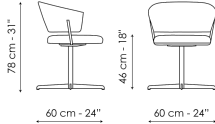

# Data sheet

Bahia Office  
Width: 60cm  
Depth: 60cm  
Height: 78cm