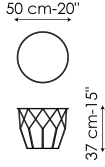

Data sheet

Arbor 40
 Width: 40cm
 Depth: 40cm
 Height: 37cm

Arbor 50
 Width: 50cm
 Depth: 50cm
 Height: 37cm

Arbor 50x49
 Width: 50cm
 Depth: 50cm
 Height: 49cm

Arbor 97
 Width: 97cm
 Depth: 97cm
 Height: 37cm

Arbor 117
 Width: 117cm
 Depth: 117cm
 Height: 27cm