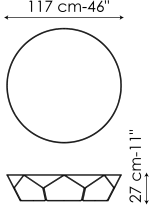

Data sheet

Arbor 40
 Width: 40cm
 Depth: 40cm
 Height: 37cm

Arbor 50
 Width: 50cm
 Depth: 50cm
 Height: 37cm

Arbor 50x49
 Width: 50cm
 Depth: 50cm
 Height: 49cm

Arbor 97
 Width: 97cm
 Depth: 97cm
 Height: 37cm

Arbor 117
 Width: 117cm
 Depth: 117cm
 Height: 27cm