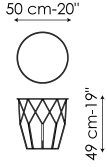

Data sheet

Arbor 40
 Width: 40cm
 Depth: 40cm
 Height: 37cm

Arbor 50
 Width: 50cm
 Depth: 50cm
 Height: 37cm

Arbor 50x49
 Width: 50cm
 Depth: 50cm
 Height: 49cm

Arbor 97
 Width: 97cm
 Depth: 97cm
 Height: 37cm

Arbor 117
 Width: 117cm
 Depth: 117cm
 Height: 27cm