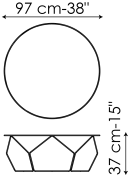

Data sheet

Arbor 40
 Width: 40cm
 Depth: 40cm
 Height: 37cm

Arbor 50
 Width: 50cm
 Depth: 50cm
 Height: 37cm

Arbor 50x49
 Width: 50cm
 Depth: 50cm
 Height: 49cm

Arbor 97
 Width: 97cm
 Depth: 97cm
 Height: 37cm

Arbor 117
 Width: 117cm
 Depth: 117cm
 Height: 27cm