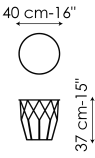

Data sheet

Arbor 40
 Width: 40cm
 Depth: 40cm
 Height: 37cm

Arbor 50
 Width: 50cm
 Depth: 50cm
 Height: 37cm

Arbor 50x49
 Width: 50cm
 Depth: 50cm
 Height: 49cm

Arbor 97
 Width: 97cm
 Depth: 97cm
 Height: 37cm

Arbor 117
 Width: 117cm
 Depth: 117cm
 Height: 27cm