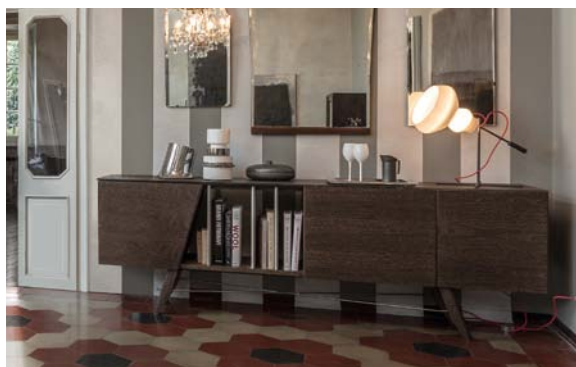

Longplay *Design Manzoni - Tapinassi 2013*

Struttura MDF impiallacciato noce Canaletto o rovere moka o sucupira. Divisori verticali verniciati colore beige (Pantone 7529C). Trafilato in metallo, finiture: marrone micaceo o titanio o ottone

Piano Cristallo acidato retro verniciato marrone-grigio o marmo Emperador opaco

Piedi Frassino tinto noce Canaletto, rovere moka o sucupira

Structure MDF veneered in Canaletto walnut or oak moka or sucupira wood. Vertical panels stained beige Pantone 7529C. Drawn metal, finishes: micaceous brown, titanium or brass

Top acid etched glass, underside varnished in grey-brown or mat Emperador marble

Feet ash wood, Canaletto walnut, oak moka or sucupira stained