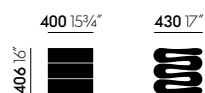

Materialien

- **Struktur:** Wellkarton.
- **Wangen:** Hartfaserplatte.
- **Hinweis:** Die Hartfaserplatten sind ungefärbt, sie können leichte Abweichungen im natürlichen Farbton aufweisen.

MASSANGABEN

Wiggle Stool