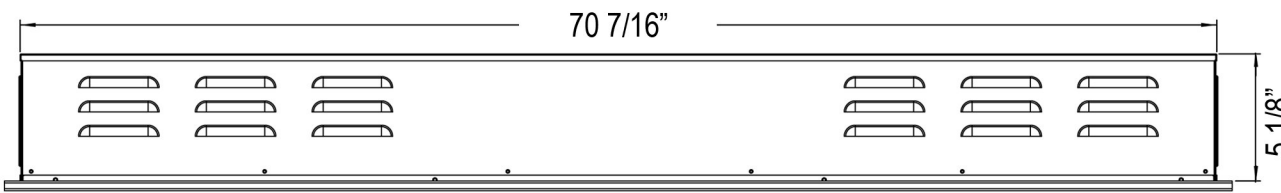

PN: 80037

**PREMIUM  
ELECTRIC FIREPLACES  
& TV LIFTS**

Exceeding Expectations

**Front View**

**Side View**

**Top View**

**Rear View**

**80038 - Sideline Elite 72" Recessed Fireplace - Black**