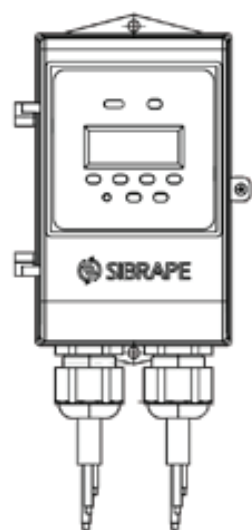

Timer Digital para Piscinas

Código	THP	Voltaje	Amperaje
117001	1.5	115	15
117002	2.5		25
117003	2.5	230	15

*THP: Total Horse Power

Dimensiones:

Versión 230V