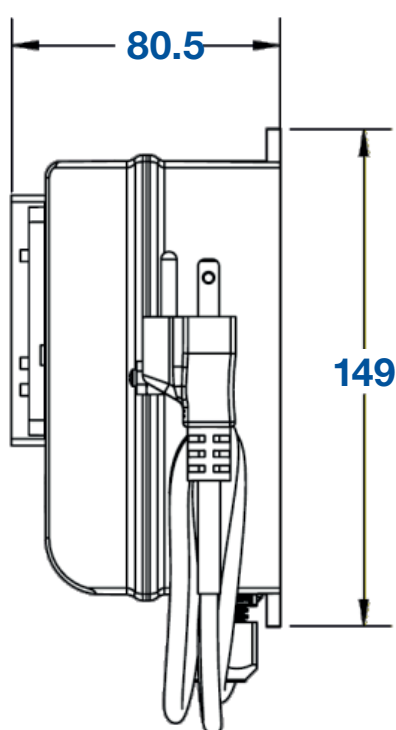

Partes principales