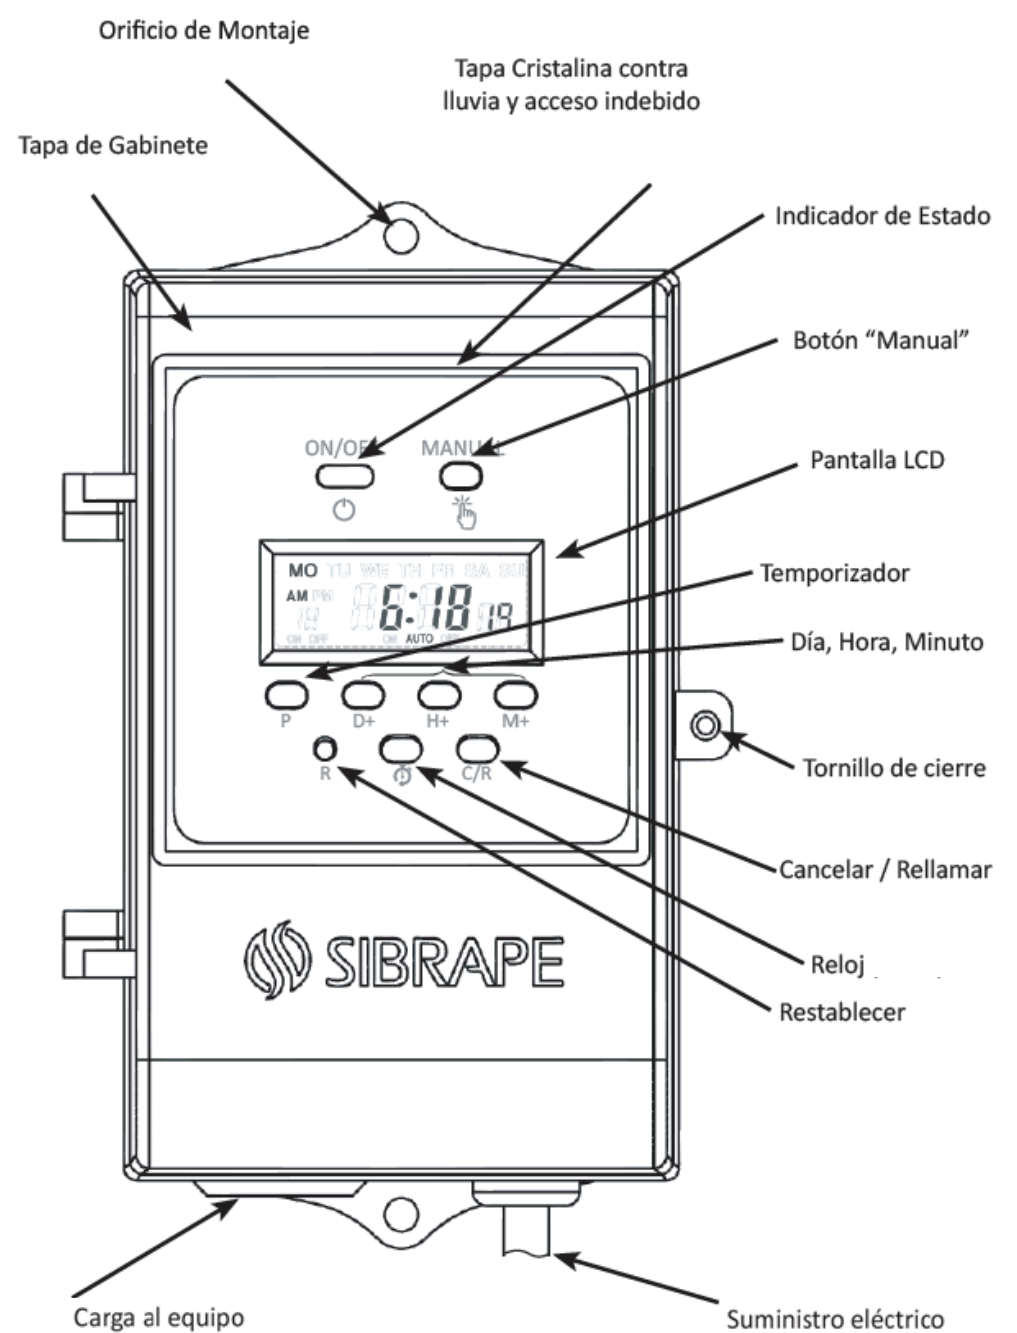

Partes principales