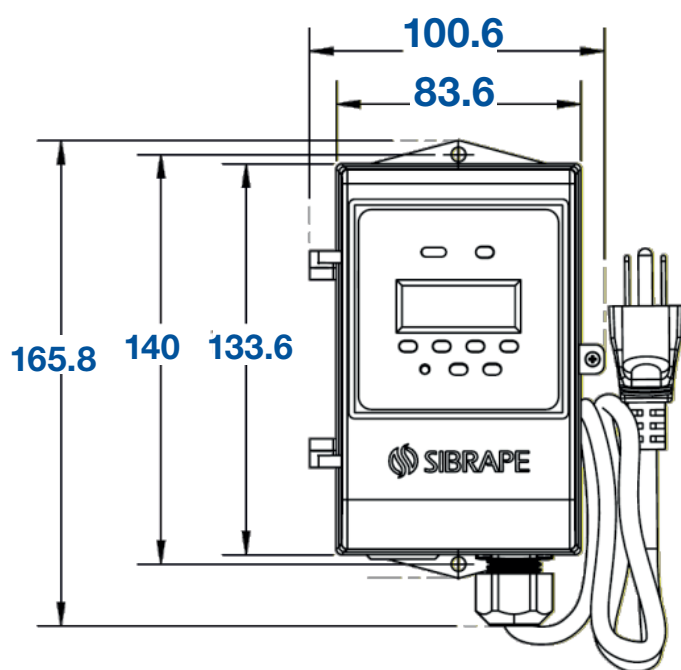

\*Total Horse Power

- **Cuerpo de gabinete**  
ABS inyectado.
- **Cubierta de protección de interfase**  
Policarbonato
- **Tornillería**  
Acero inoxidable.
- **Cable con clavija**  
Hule / cobre - Facilita instalación / conexión.

## Dimensiones:

Versión 230V