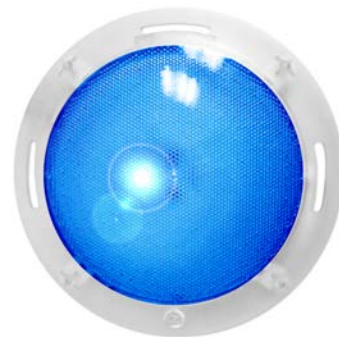

• Los reflectores LED SPIRIT COLOR se pueden fijar en un solo tono o crear un show de colores.