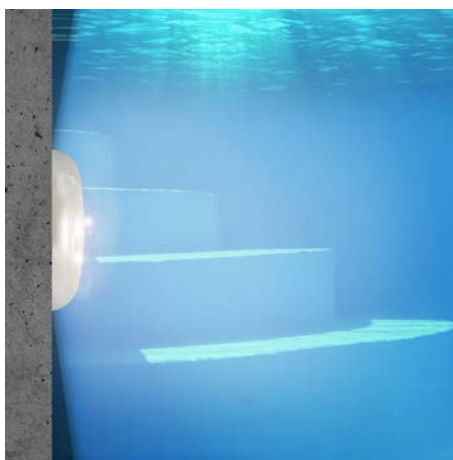

NUEVO

REFLECTOR EXTRAPLANO

LED SPIRIT

- Ahorre hasta un 90% de energía utilizando tecnología LED
- Fácil y rápida instalación.

• Nuevo diseño con bisel transparente permite lucir de manera elegante y sutil el recubrimiento elegido para la piscina.

• El halo de apertura de luz es el más amplio en los reflectores que existen en el mercado, esto permite cubrir mayor área y a su vez ahorrar en consumo energético.

Inter[®] Water

• Nuevo diseño con bisel transparente permite lucir de manera elegante y sutil el recubrimiento elegido para la piscina.

• Disponible en luz blanca y colores.

• Disponible en 20W con un gran ahorro y 50W con una iluminación más brillante y le permite resaltar el diseño de su piscina.

• Sin necesidad de nicho o hueco para su instalación.

• Iluminación LED más potente y de mayor intensidad, sin perder la eficiencia energética.

• Se montan sobre el muro en piscinas construidas o nuevas.

• 1 año de garantía contra defectos de fábrica.

• Los reflectores LED SPIRIT COLOR se pueden fijar en un solo tono o crear un show de colores.