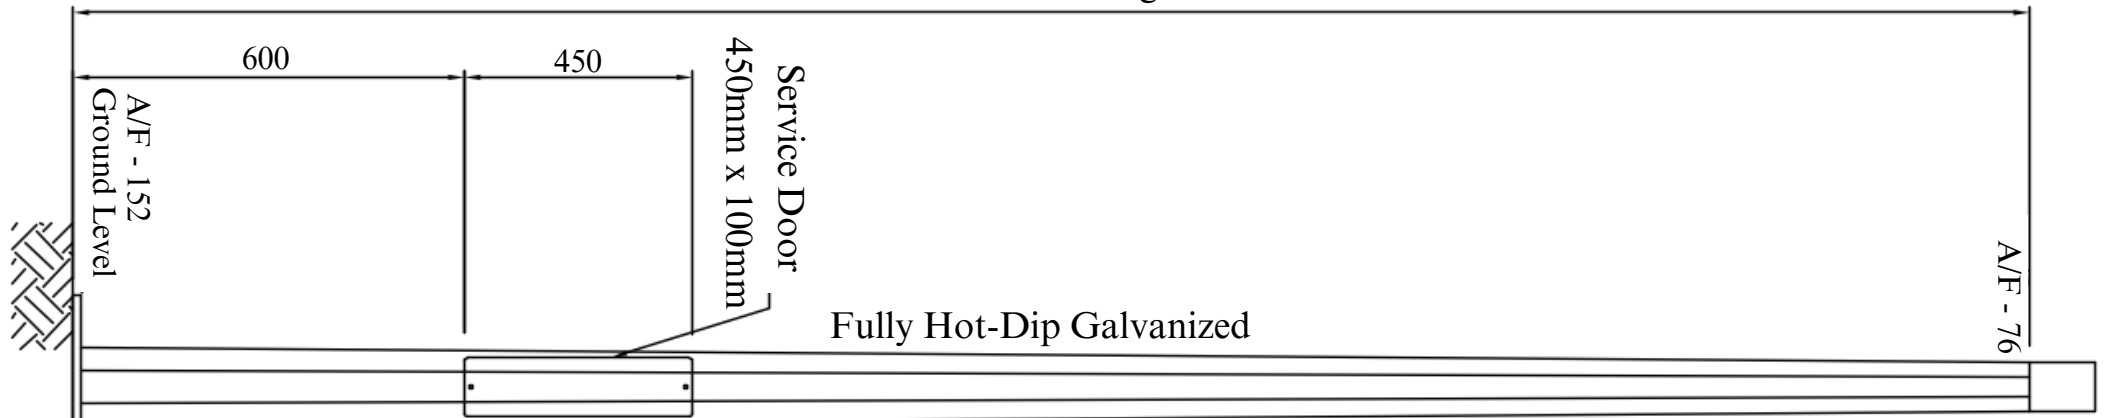

6000 Nominal Height

Weight: 54kgs

Model: IP6000-OCT

 **Integrated**
POWER

1 2 3 4 5 6 7 8