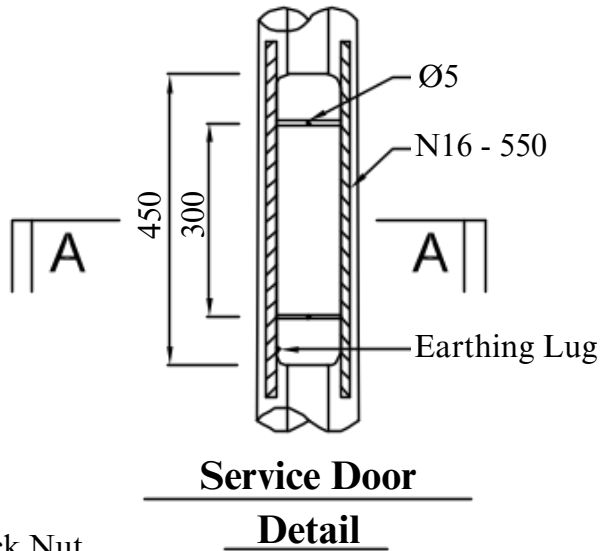

6000 Nominal Height

Weight: 54kgs

Model: IP6000-OCT

 **Integrated**
POWER

1 2 3 4 5 6 7 8