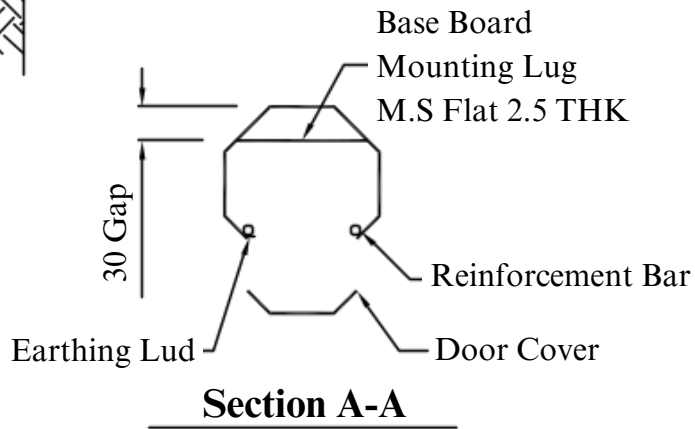

6000 Nominal Height

Weight: 54kgs

Model: IP6000-OCT

 **Integrated**
POWER

1 2 3 4 5 6 7 8