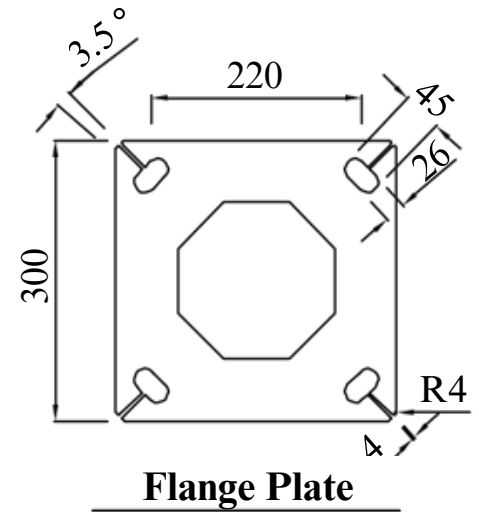

6000 Nominal Height

Weight: 54kgs

Model: IP6000-OCT

 **Integrated**
POWER

1 2 3 4 5 6 7 8