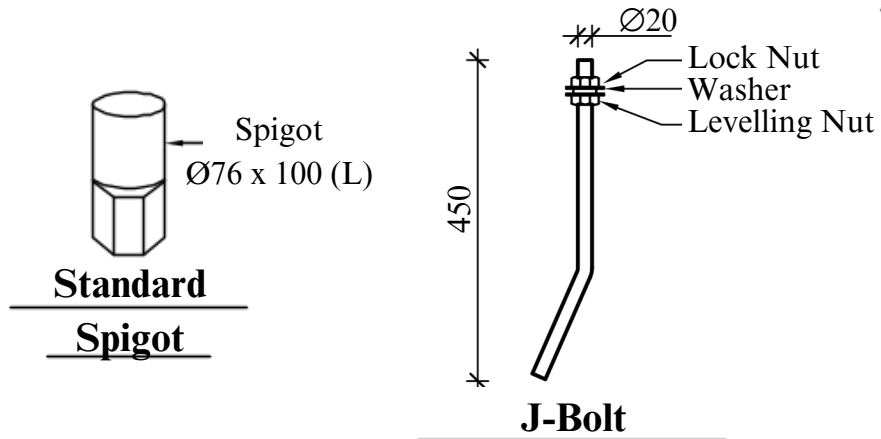

6000 Nominal Height

Weight: 54kgs

Model: IP6000-OCT

 **Integrated**
POWER

1 2 3 4 5 6 7 8