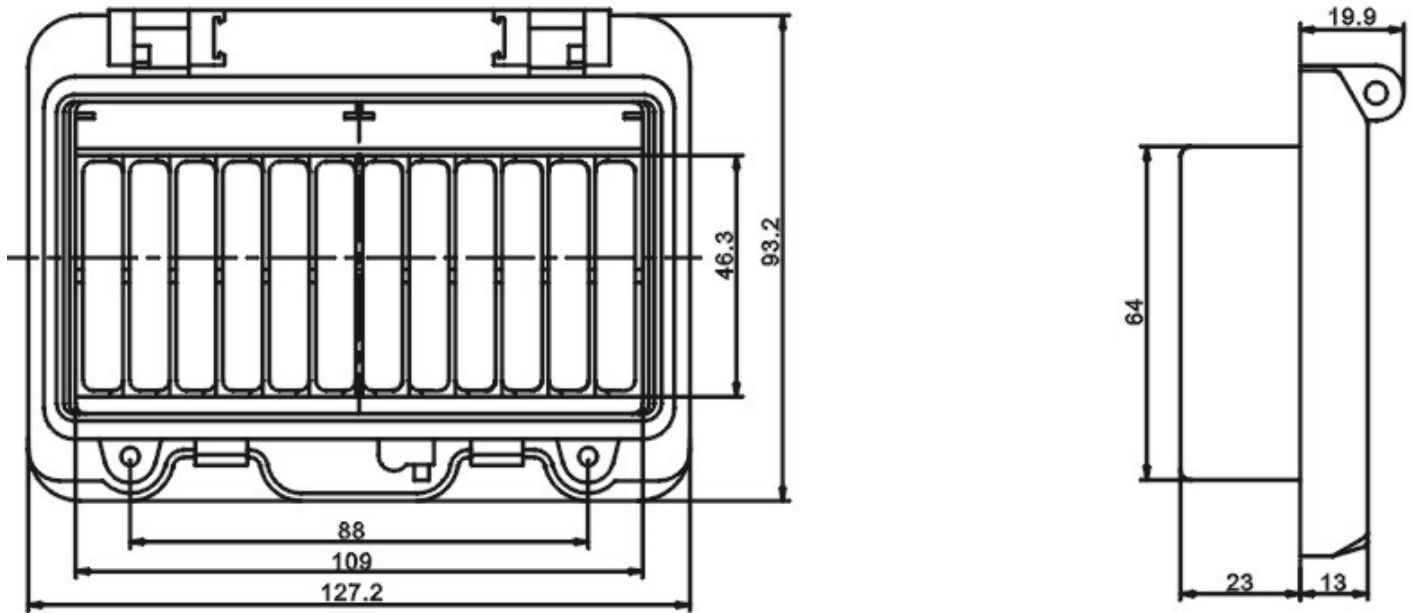

#### Rear protective box external dimensions (mm)

Height	Width	Depth
64	76.5	23.1

## 6 MODULE

Rear protective box external dimensions (mm)

Height	Width	Depth
64	112.2	23.1

## 12 MODULE

Rear protective box external dimensions (mm)

Height	Width	Depth
64	219	23.1

## 18 MODULE

**Rear protective box external dimensions (mm)**

Height	Width	Depth
67	327.2	23.5