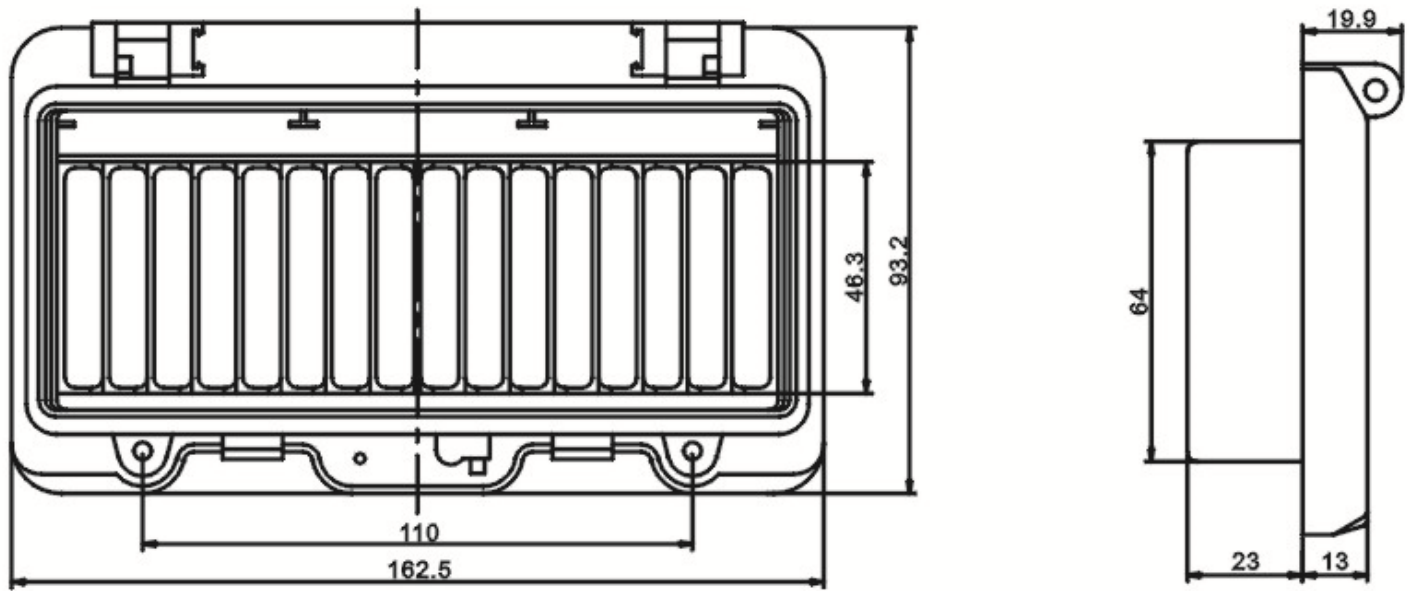

#### Rear protective box external dimensions (mm)

Height	Width	Depth
64	76.5	23.1

## 6 MODULE

Rear protective box external dimensions (mm)

Height	Width	Depth
64	112.2	23.1

## 8 MODULE

Rear protective box external dimensions (mm)

Height	Width	Depth
64	147.1	23.1

## 18 MODULE

**Rear protective box external dimensions (mm)**

Height	Width	Depth
67	327.2	23.5