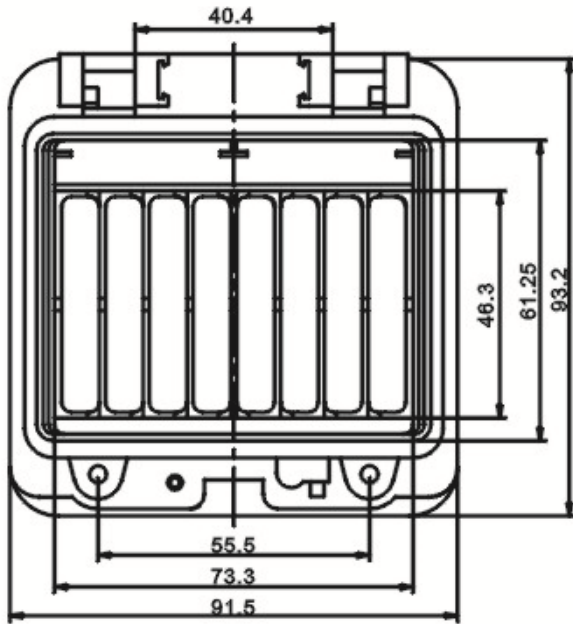

#### Rear protective box external dimensions (mm)

Height	Width	Depth
64	76.5	23.1

## 6 MODULE

Rear protective box external dimensions (mm)

Height	Width	Depth
64	112.2	23.1

## 12 MODULE

Rear protective box external dimensions (mm)

Height	Width	Depth
64	219	23.1

## 18 MODULE

**Rear protective box external dimensions (mm)**

Height	Width	Depth
67	327.2	23.5