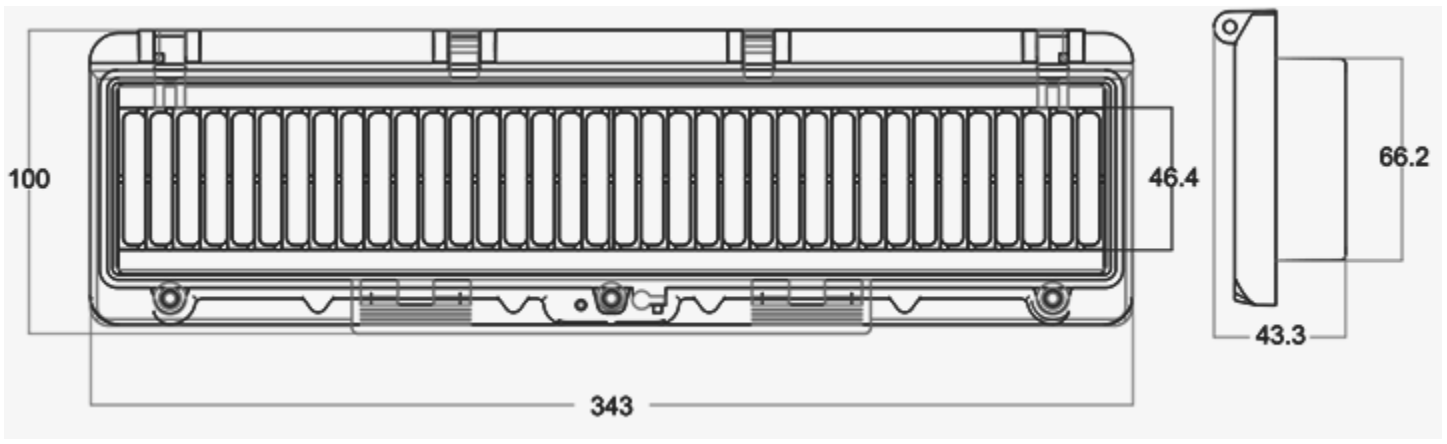

## 6 MODULE

Rear protective box external dimensions (mm)

Height	Width	Depth
64	112.2	23.1

## 8 MODULE

Rear protective box external dimensions (mm)

Height	Width	Depth
64	147.1	23.1

## 12 MODULE

Rear protective box external dimensions (mm)

Height	Width	Depth
64	219	23.1

## 18 MODULE

**Rear protective box external dimensions (mm)**

Height	Width	Depth
67	327.2	23.5