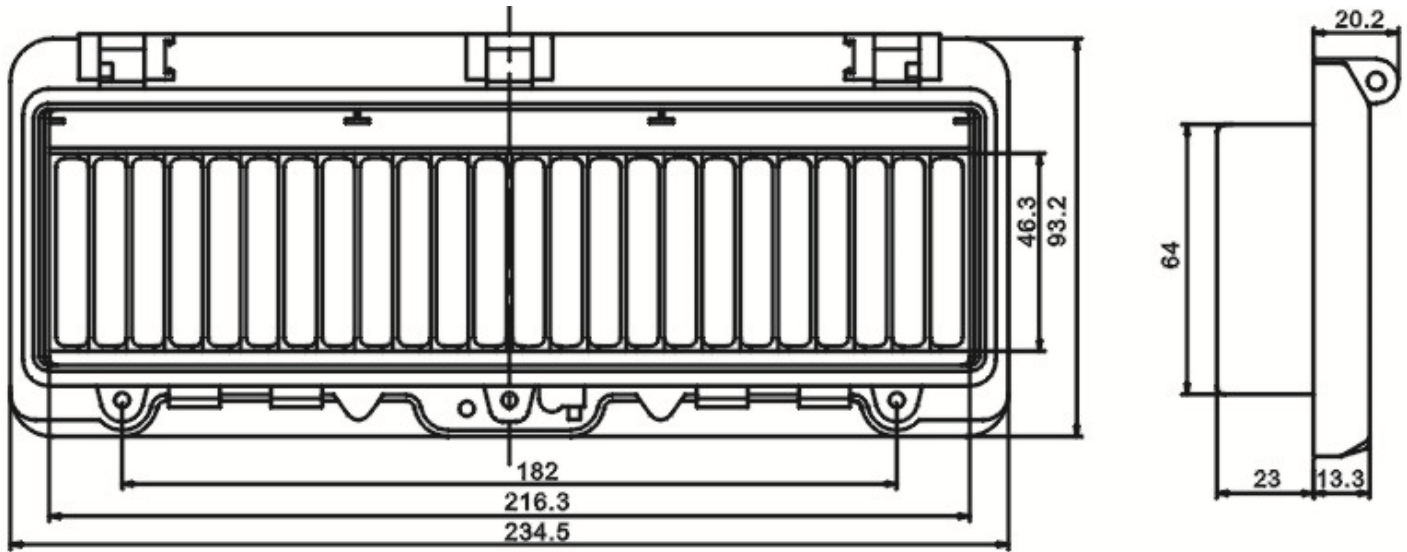

## 6 MODULE

Rear protective box external dimensions (mm)

Height	Width	Depth
64	112.2	23.1

## 8 MODULE

Rear protective box external dimensions (mm)

Height	Width	Depth
64	147.1	23.1

## 12 MODULE

Rear protective box external dimensions (mm)

Height	Width	Depth
64	219	23.1

## 18 MODULE

**Rear protective box external dimensions (mm)**

Height	Width	Depth
67	327.2	23.5