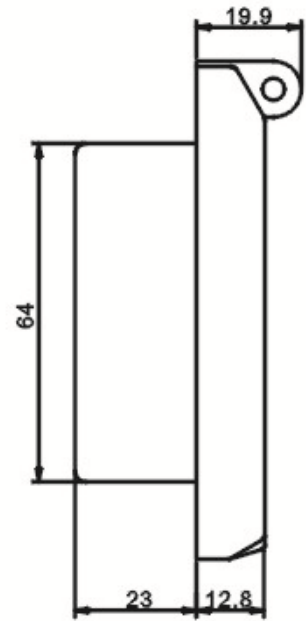

#### Rear protective box external dimensions (mm)

Height	Width	Depth
64	76.5	23.1

## 6 MODULE

Rear protective box external dimensions (mm)

Height	Width	Depth
64	112.2	23.1

## 12 MODULE

Rear protective box external dimensions (mm)

Height	Width	Depth
64	219	23.1

## 18 MODULE

**Rear protective box external dimensions (mm)**

Height	Width	Depth
67	327.2	23.5