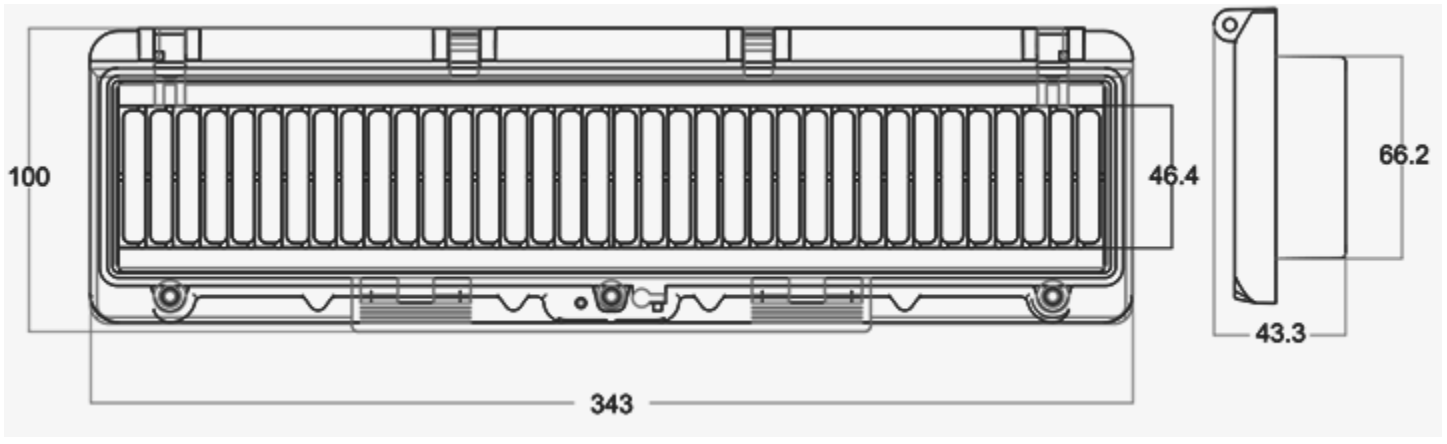

Height	Width	Depth
64	112.2	23.1

8 MODULE

Rear protective box external dimensions (mm)

Height	Width	Depth
64	147.1	23.1

12 MODULE

Rear protective box external dimensions (mm)

Height	Width	Depth
64	219	23.1

18 MODULE

Rear protective box external dimensions (mm)

Height	Width	Depth
67	327.2	23.5