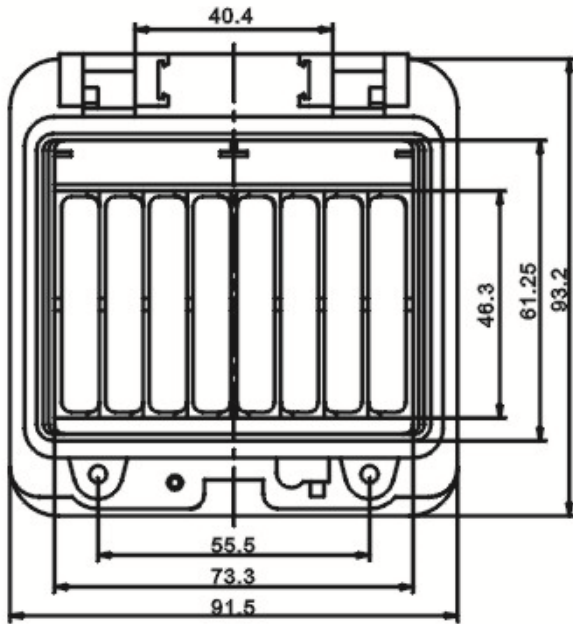

TECHNICAL DRAWINGS: CP ACCESS WINDOWS PROTECTED

CP ACCESS WINDOWS PROTECTED TECHNICAL DRAWINGS

4 MODULE

Rear protective box external dimensions (mm)

Height	Width	Depth
64	76.5	23.1

6 MODULE

Rear protective box external dimensions (mm)

Height	Width	Depth
64	112.2	23.1

8 MODULE

Rear protective box external dimensions (mm)

Height	Width	Depth
64	147.1	23.1

12 MODULE

Rear protective box external dimensions (mm)

Height	Width	Depth
64	219	23.1

18 MODULE

Rear protective box external dimensions (mm)

Height	Width	Depth
67	327.2	23.5