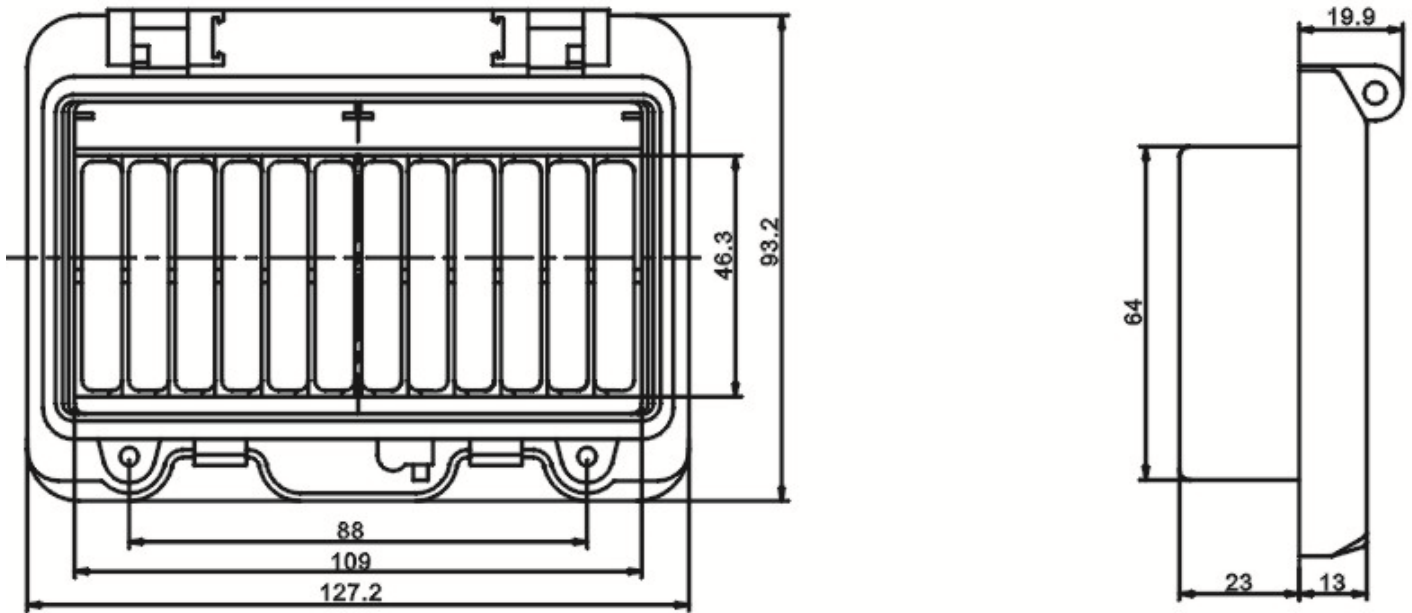

TECHNICAL DRAWINGS: CP ACCESS WINDOWS PROTECTED

CP ACCESS WINDOWS PROTECTED TECHNICAL DRAWINGS

4 MODULE

Rear protective box external dimensions (mm)

Height	Width	Depth
64	76.5	23.1

6 MODULE

Rear protective box external dimensions (mm)

Height	Width	Depth
64	112.2	23.1

8 MODULE

Rear protective box external dimensions (mm)

Height	Width	Depth
64	147.1	23.1

12 MODULE

Rear protective box external dimensions (mm)

Height	Width	Depth
64	219	23.1

18 MODULE

Rear protective box external dimensions (mm)

Height	Width	Depth
67	327.2	23.5