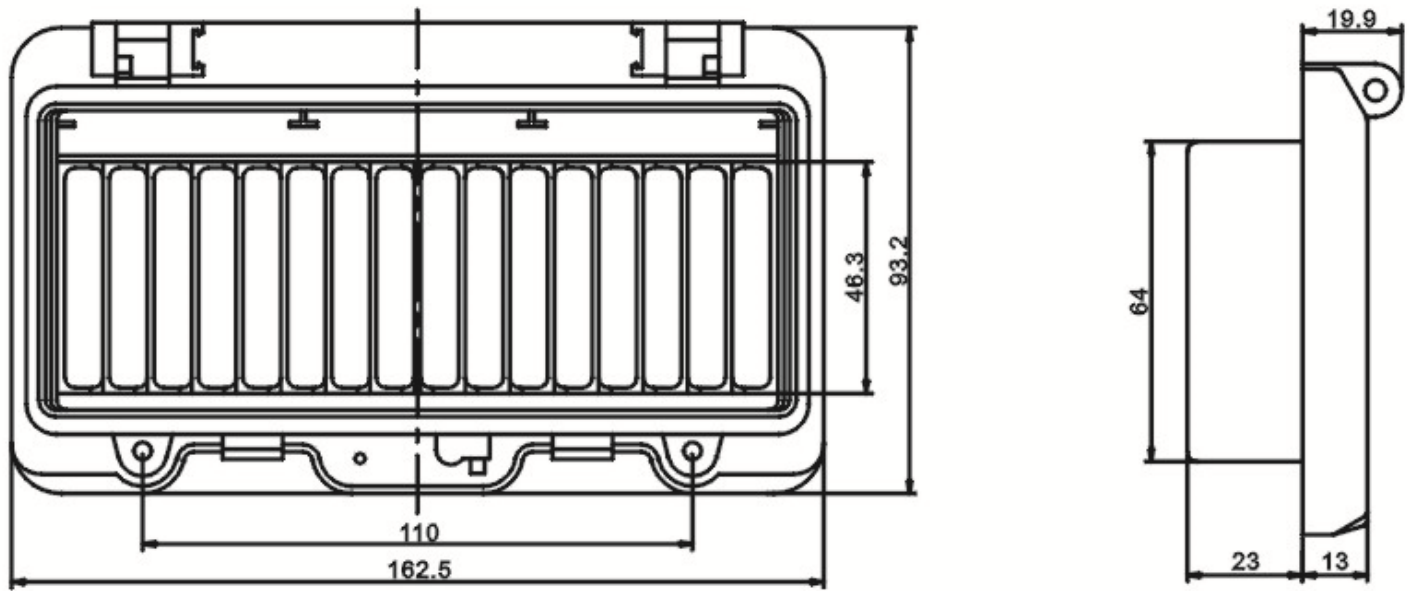

TECHNICAL DRAWINGS: CP ACCESS WINDOWS PROTECTED

CP ACCESS WINDOWS PROTECTED TECHNICAL DRAWINGS

4 MODULE

Rear protective box external dimensions (mm)

Height	Width	Depth
64	76.5	23.1

6 MODULE

Rear protective box external dimensions (mm)

Height	Width	Depth
64	112.2	23.1

8 MODULE

Rear protective box external dimensions (mm)

Height	Width	Depth
64	147.1	23.1

12 MODULE

Rear protective box external dimensions (mm)

Height	Width	Depth
64	219	23.1

18 MODULE

Rear protective box external dimensions (mm)

Height	Width	Depth
67	327.2	23.5