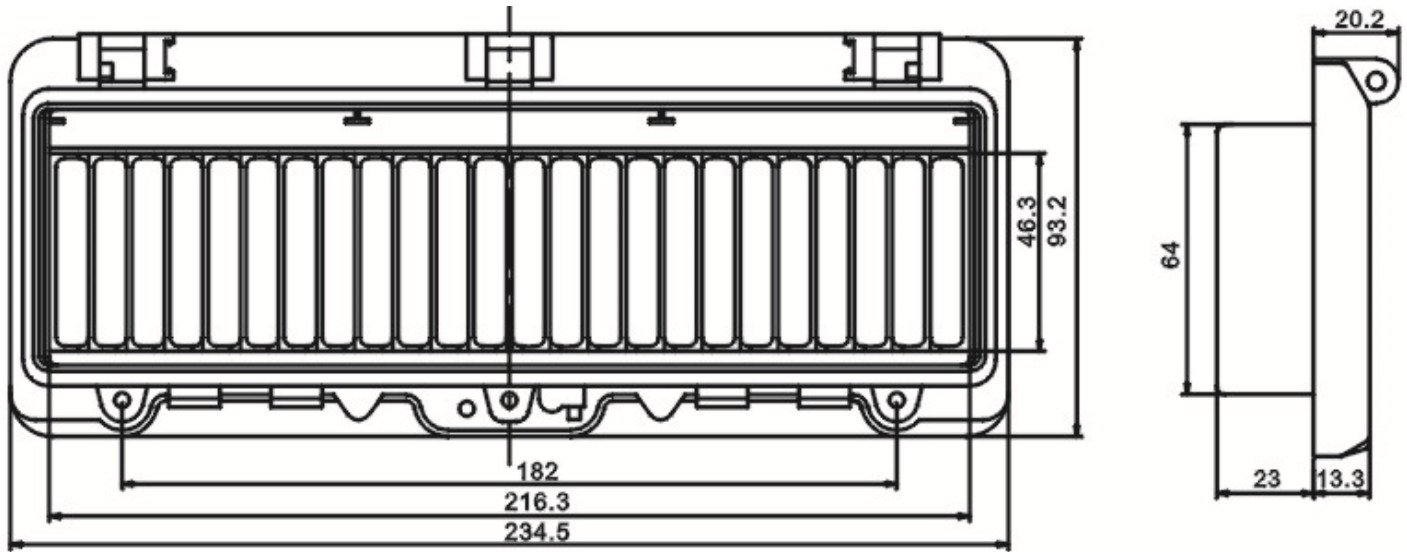

Height	Width	Depth
64	112.2	23.1

8 MODULE

Rear protective box external dimensions (mm)

Height	Width	Depth
64	147.1	23.1

12 MODULE

Rear protective box external dimensions (mm)

Height	Width	Depth
64	219	23.1

18 MODULE

Rear protective box external dimensions (mm)

Height	Width	Depth
67	327.2	23.5