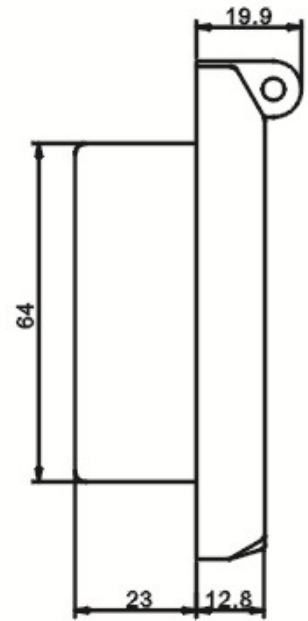

TECHNICAL DRAWINGS: CP ACCESS WINDOWS PROTECTED

CP ACCESS WINDOWS PROTECTED TECHNICAL DRAWINGS

4 MODULE

Rear protective box external dimensions (mm)

Height	Width	Depth
64	76.5	23.1

6 MODULE

Rear protective box external dimensions (mm)

Height	Width	Depth
64	112.2	23.1

8 MODULE

Rear protective box external dimensions (mm)

Height	Width	Depth
64	147.1	23.1

12 MODULE

Rear protective box external dimensions (mm)

Height	Width	Depth
64	219	23.1

18 MODULE

Rear protective box external dimensions (mm)

Height	Width	Depth
67	327.2	23.5