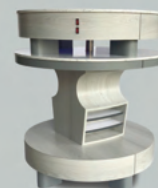

Taylor Single Table 39
L:39.5"x W:17"x H:30.5"

Taylor Double Table
L:70"x W:17"x H:31"

Taylor Dryer
L:56"x W:17"x H:30.5"

Taylor Dryer Mini
L:46"x W:17.5"x H:40 "

Taylor Dryer 4 Round
L:38"x W:38"x H:40"

Wood