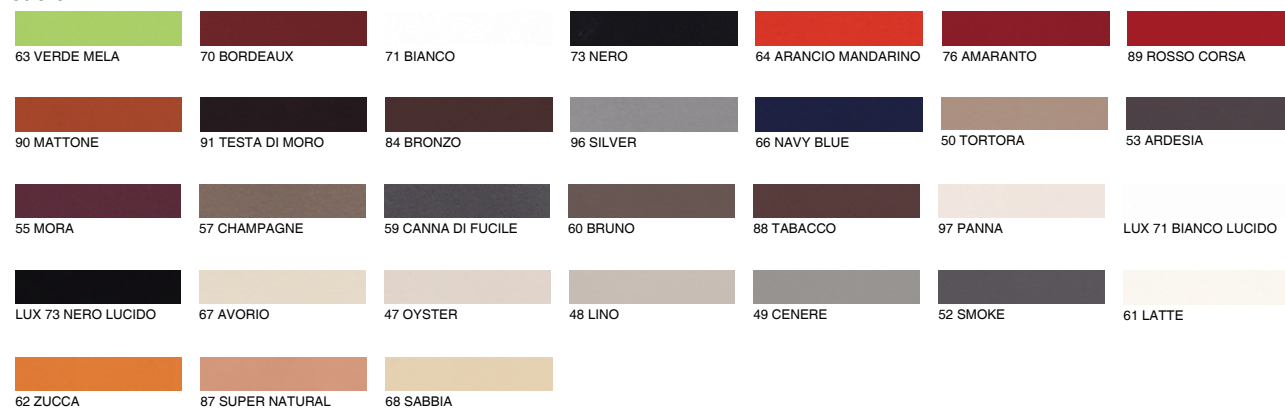

BEVERLY

Design: Paolo Cattelan

DIMENSIONI

49x57x87h

DESCRIZIONE

Sedia con struttura in acciaio completamente rivestita in cuoio come da campionario.

FINITURE:

cuoio