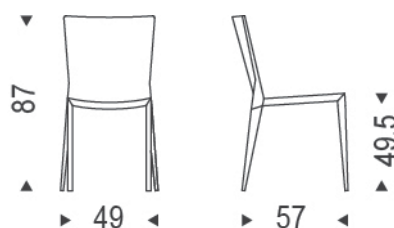

BEVERLY

Design: Paolo Cattelan

DIMENSIONI

49x57x87h

DESCRIZIONE

Sedia con struttura in acciaio completamente rivestita in cuoio come da campionario.

FINITURE:

cuoio