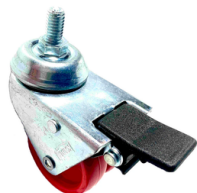

Side Strut: Medium - Series:
CB40/GL40/TYK40/KYK

SKU: BS_K0012

[View](#)

X 12

Aluminum
Rod

SKU: ALO24

[View](#)

X 24

Molly for Comfortplast
Cage Systems

SKU: HRT-01-C-E

[View](#)

X 24

Screw for Comfortplast
Cage Systems

SKU: VD078

[View](#)

X 2

Rolling
Wheel

SKU: SA_M0009

[View](#)

X 2

Rolling Wheel -
with Lock

SKU: SA_M0008

[View](#)

REPLACEMENT
(Sold Separately)