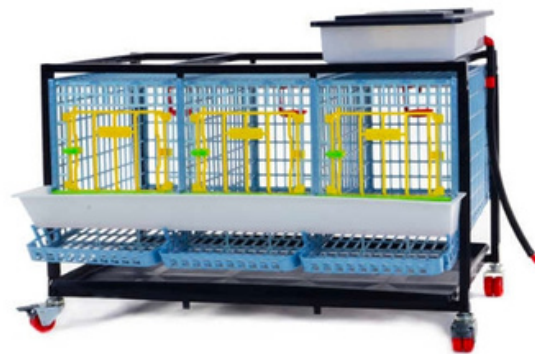

## Chicken Cage 1 Layer H:15"

SKU: TYK40-03-1K