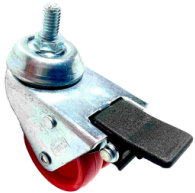

SKU: BS\_K0012

[View](#)

X 4

Aluminum  
Rod

SKU: ALO24

[View](#)

X 8

Molly for Comfortplast  
Cage Systems

SKU: HRT-01-C-E

[View](#)

X 8

Screw for Comfortplast  
Cage Systems

SKU: VD078

[View](#)

X 2

Rolling  
Wheel

SKU: SA\_M0009

[View](#)

X 2

Rolling Wheel -  
with Lock

SKU: SA\_M0008

[View](#)

**REPLACEMENT**  
(Sold Separately)

Replacement Connector for  
Feeding Trough: 3 Sections -  
Series: CB40/GL40/TYK/KYK