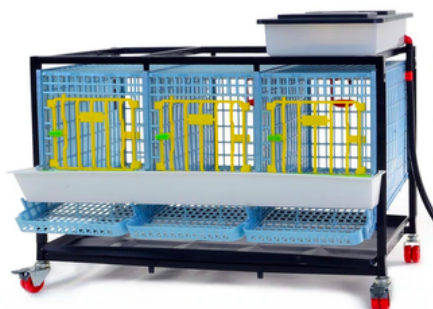

KYK-03-1K

Conversion Kit Parts

[View](#)

X 1

SKU: BS_K0022

[View](#)

X 1

SKU: BS_K0072

[View](#)

X 1

Water Tank Connector
to Water Hose

SKU: HRT-01-C-R1

[View](#)

X 1

SKU: HRT-01-15-E

[View](#)

X 1

Top Frame -
Layer Units

SKU: BS_K0044

[View](#)

X 1

SKU: BS_K0043

[View](#)

X 2

SKU: SA_M0009

[View](#)

X 2

SKU: SA_M0008

Need More Help?
(800) 511-1369
support@hatchingtime.com