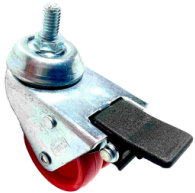

SKU: BS_K0012

[View](#)

X 16

Aluminum
Rod

SKU: ALO24

[View](#)

X 32

Molly for Comfortplast
Cage Systems

SKU: HRT-01-C-E

[View](#)

X 32

Screw for Comfortplast
Cage Systems

SKU: VD078

[View](#)

X 2

Rolling
Wheel

SKU: SA_M0009

[View](#)

X 2

Rolling Wheel -
with Lock

SKU: SA_M0008

[View](#)

REPLACEMENT
(Sold Separately)

Replacement Connector for
Feeding Trough: 3 Sections -
Series: CB40/GL40/TYK/KYK