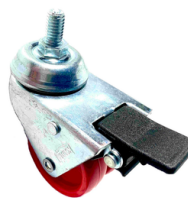

Side Strut: Small -
Series: CB25/GL25/BYK

SKU: BS_K0011

[View](#)

X 8

Aluminum
Rod

SKU: ALO24

[View](#)

X 16

Molly for Comfortplast
Cage Systems

SKU: HRT-01-C-E

[View](#)

X 16

Screw for Comfortplast
Cage Systems

SKU: VD078

[View](#)

X 2

Rolling
Wheel

SKU: SA_M0009

[View](#)

X 2

Rolling Wheel -
with Lock

SKU: SA_M0008

[View](#)

REPLACEMENT
(Sold Separately)