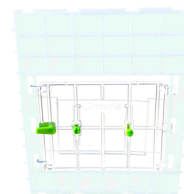

SKU: FD-GRL-C

[View](#)

X 4

Green Connector Comes Attached

Feeding Trough: 3 Sections Series: CB40/GL40/TYK/KYK

SKU: FD-CG-P-95L

[View](#)

X 12