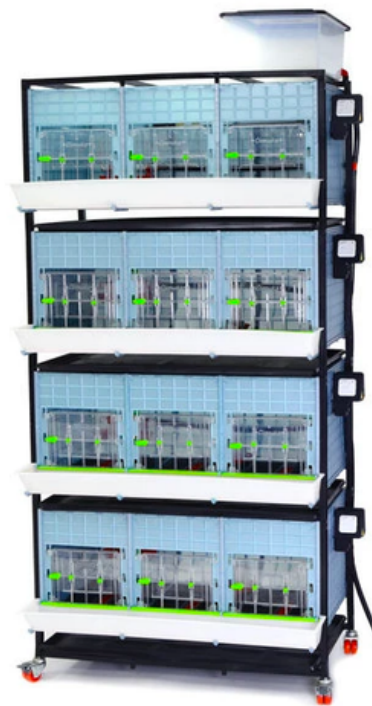

## Chick Brooder 4 Layer H:15"

SKU: CB40-03-4K

### Assembly

[View Assembly Video](#)

[View Assembly Guide](#)